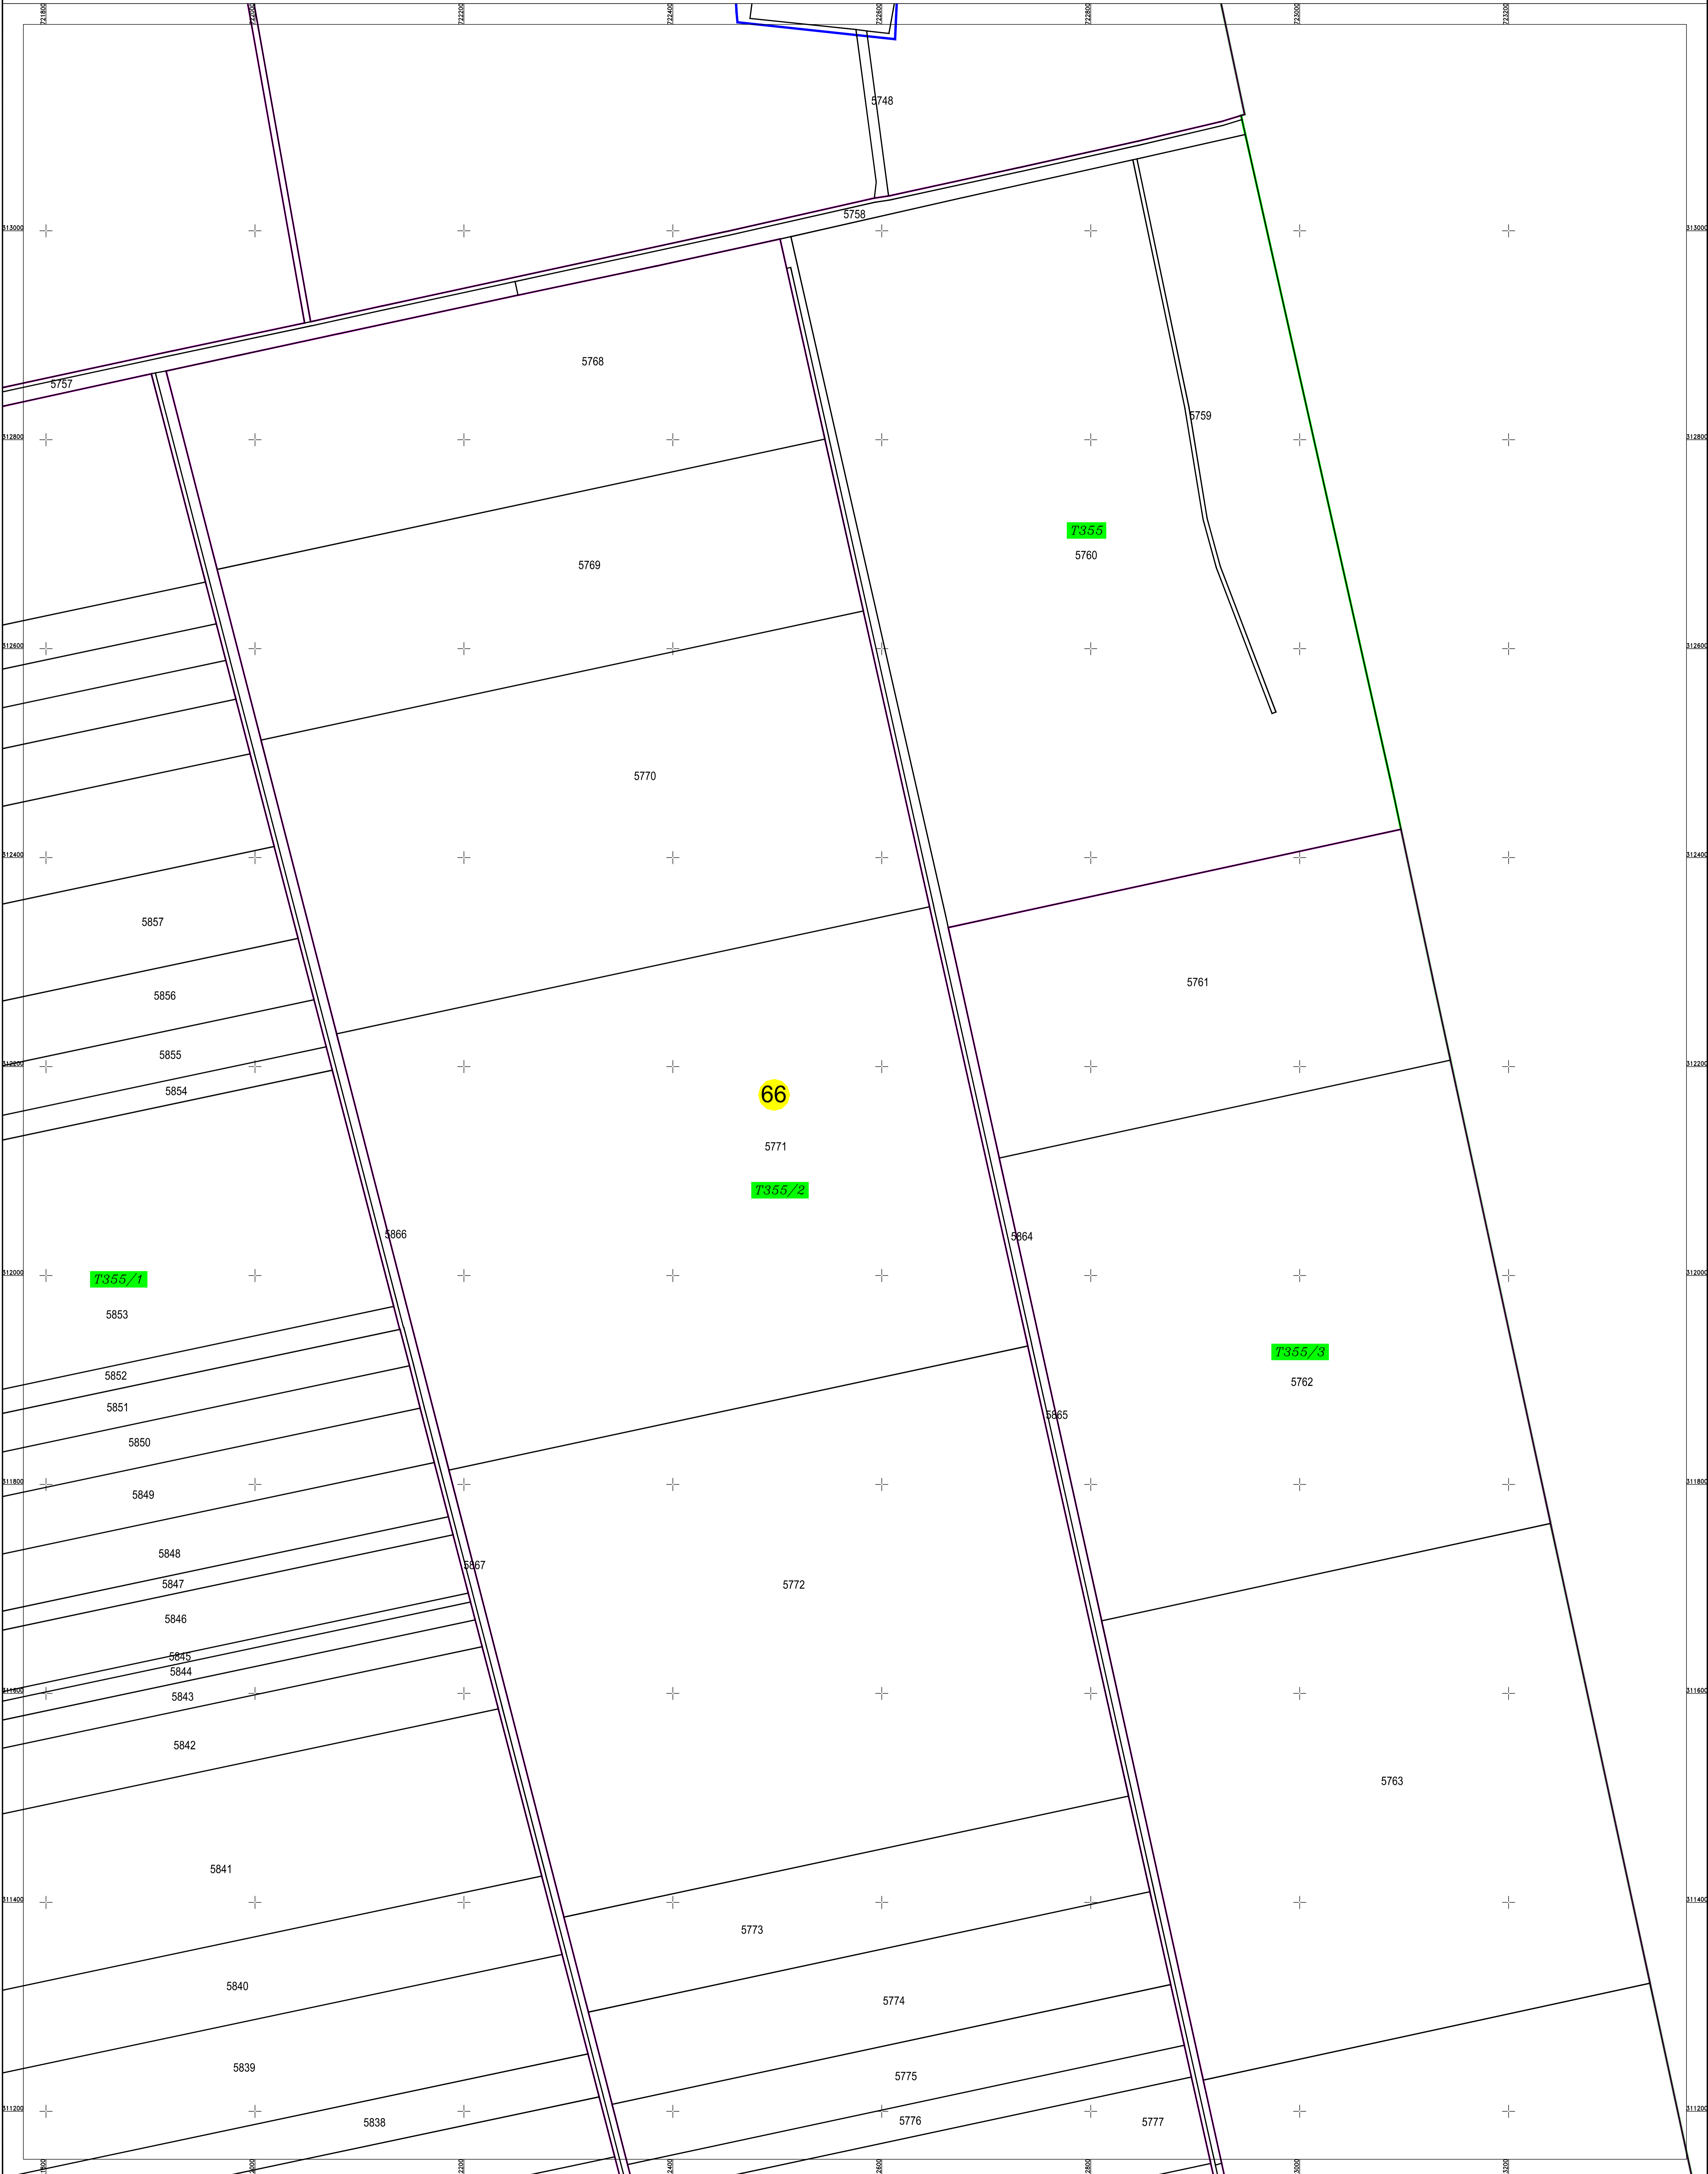

PLAN CADASTRAL

U.A.T. BORCEA, județul CĂLĂRAȘI, Sectorul cadastral 66

Scara 1:2000
Sistem de proiecție STEREO' 1970

Planșa 9
Spre publicare

Schița cu dispunerea sectorului cadastral

SC KOMORA ENGINEERING SRL

Schema de racordare a planșelor

Februarie 2024