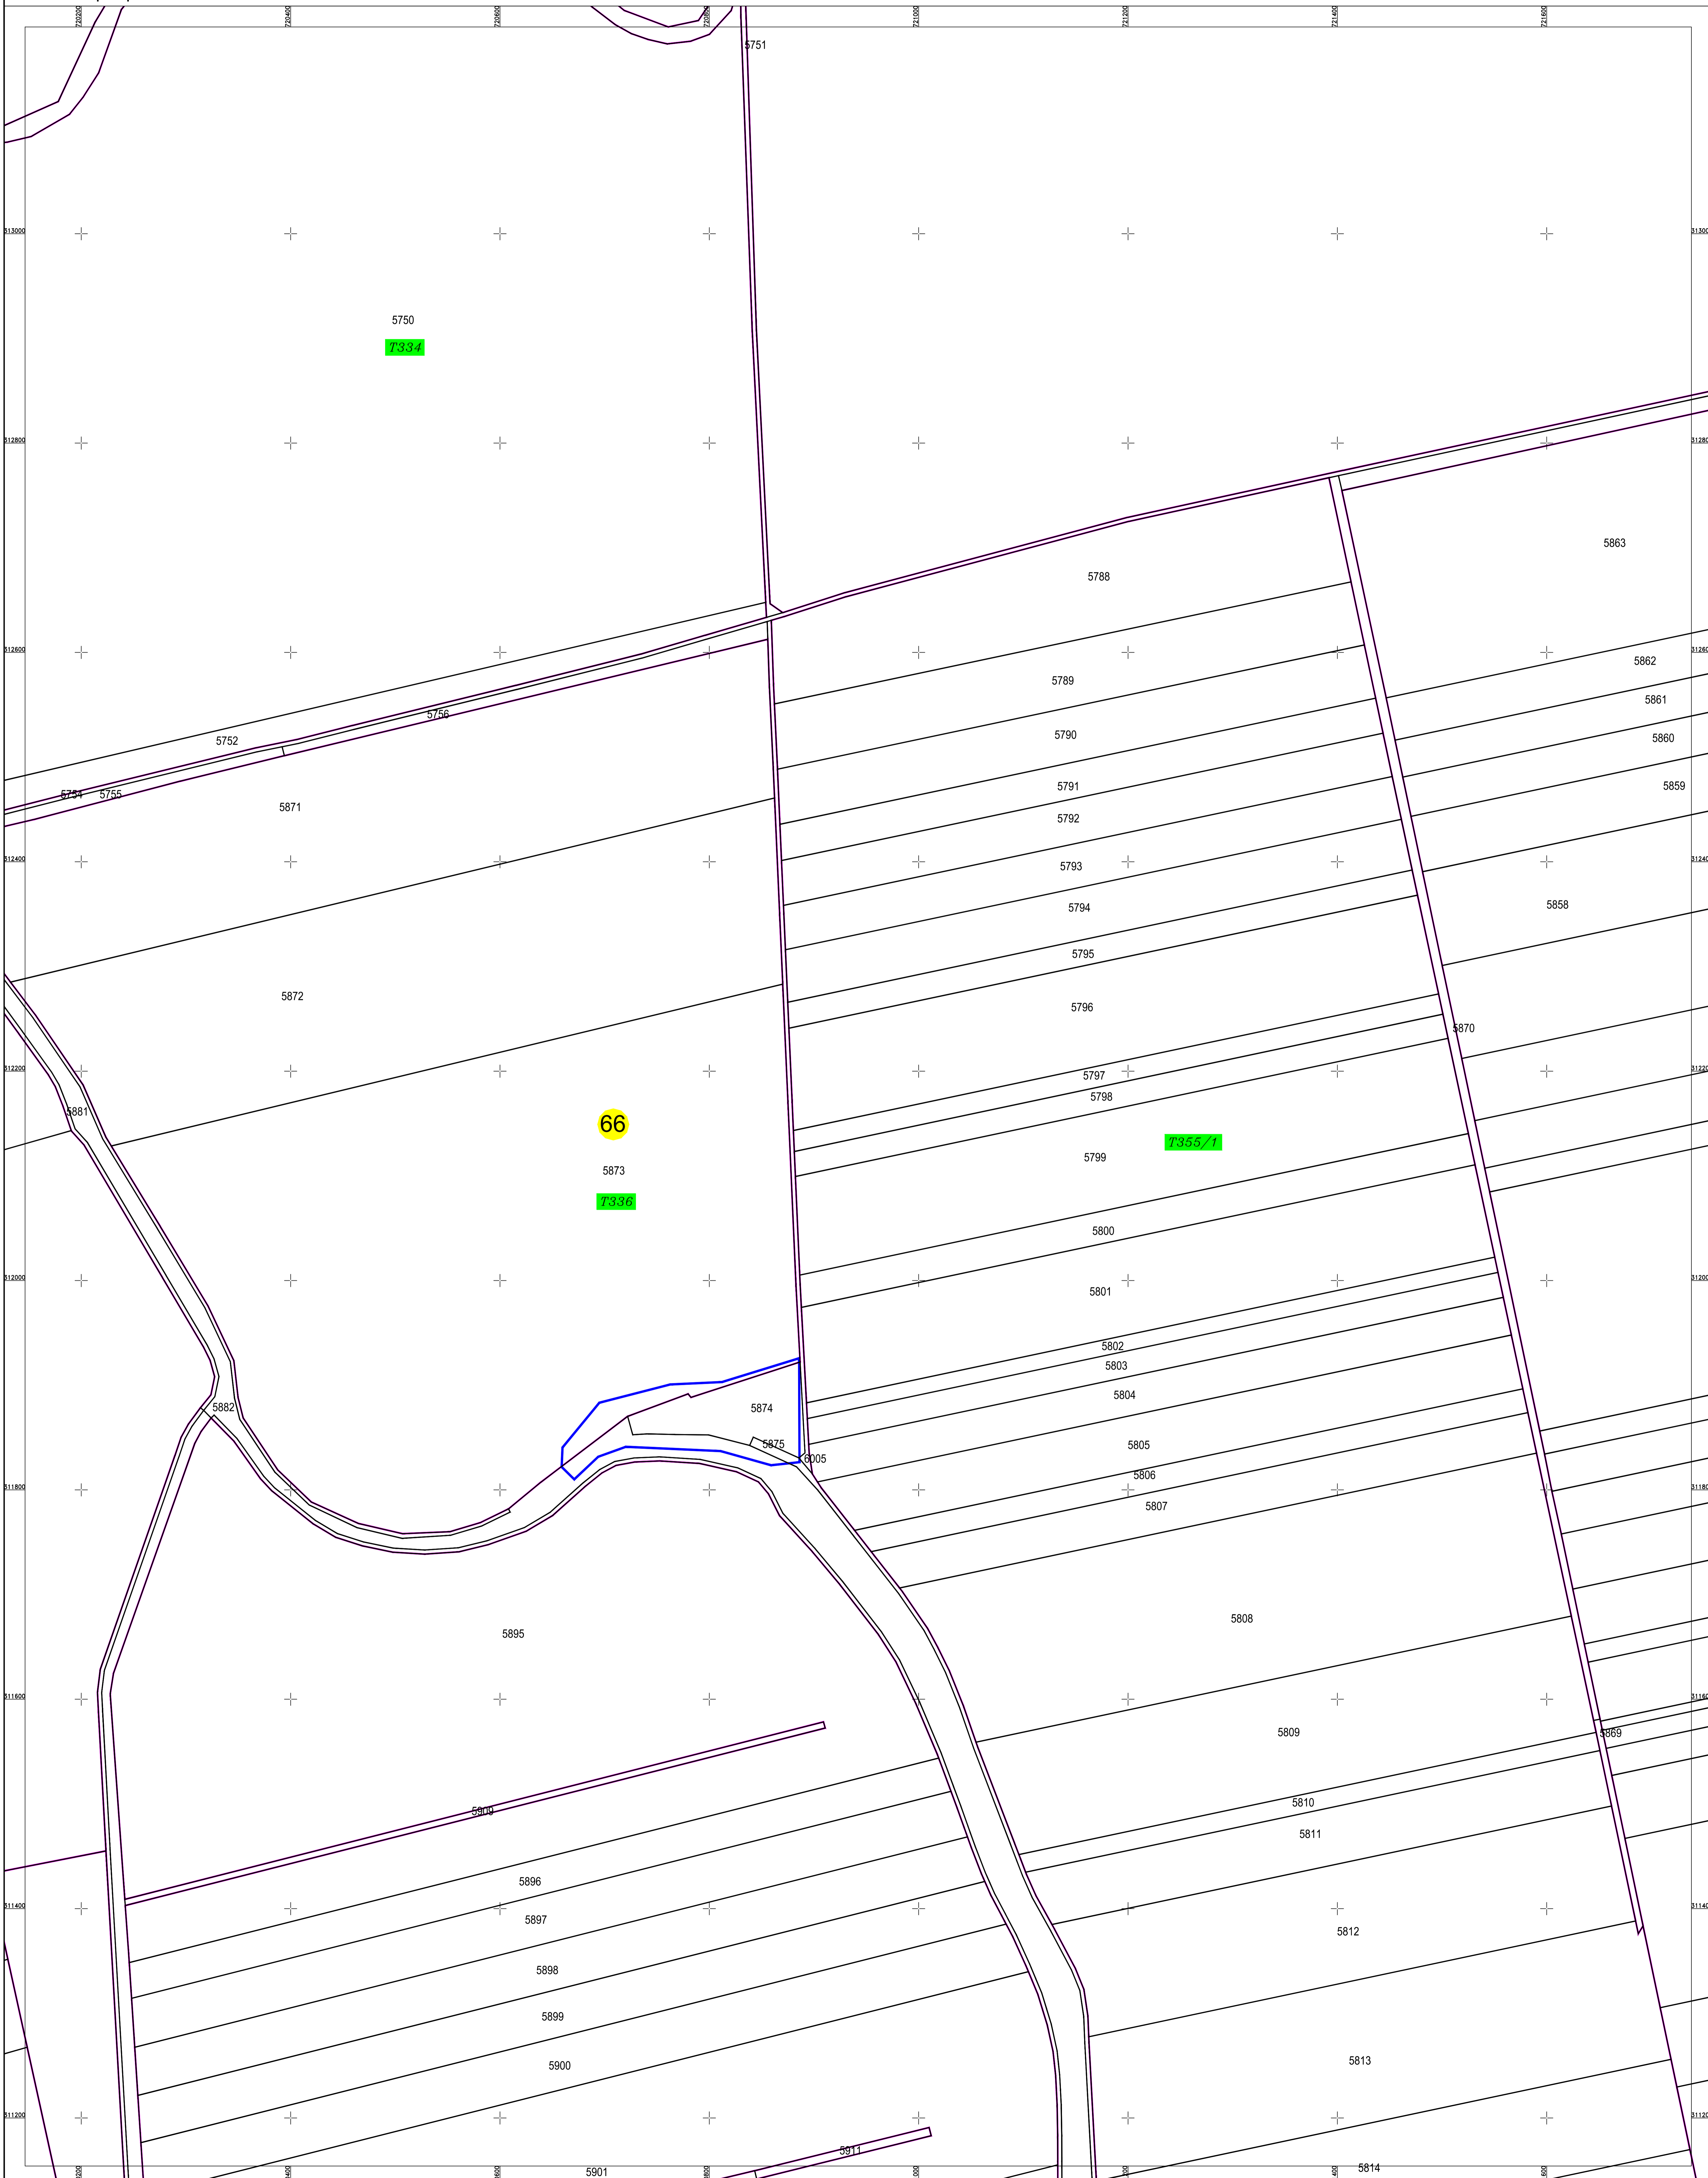

PLAN CADASTRAL

U.A.T. BORCEA, județul CĂLĂRAȘI, Sectorul cadastral 66

Scara 1:2000

Sistem de proiecție STEREO' 1970

Planșa 8
Spre publicare

SC KOMORA ENGINEERING SRL

Schema de racordare a planșelor

Schița cu dispunerea sectorului cadastral

LEGENDA

	Limita UAAT
	Limita sector cadastral
	Limita intravilan
	Limita tarla
	Limita imobil
	Limita construcție
	C1 ID construcție
	Număr tarla
	Număr sector cadastral
	ID imobil