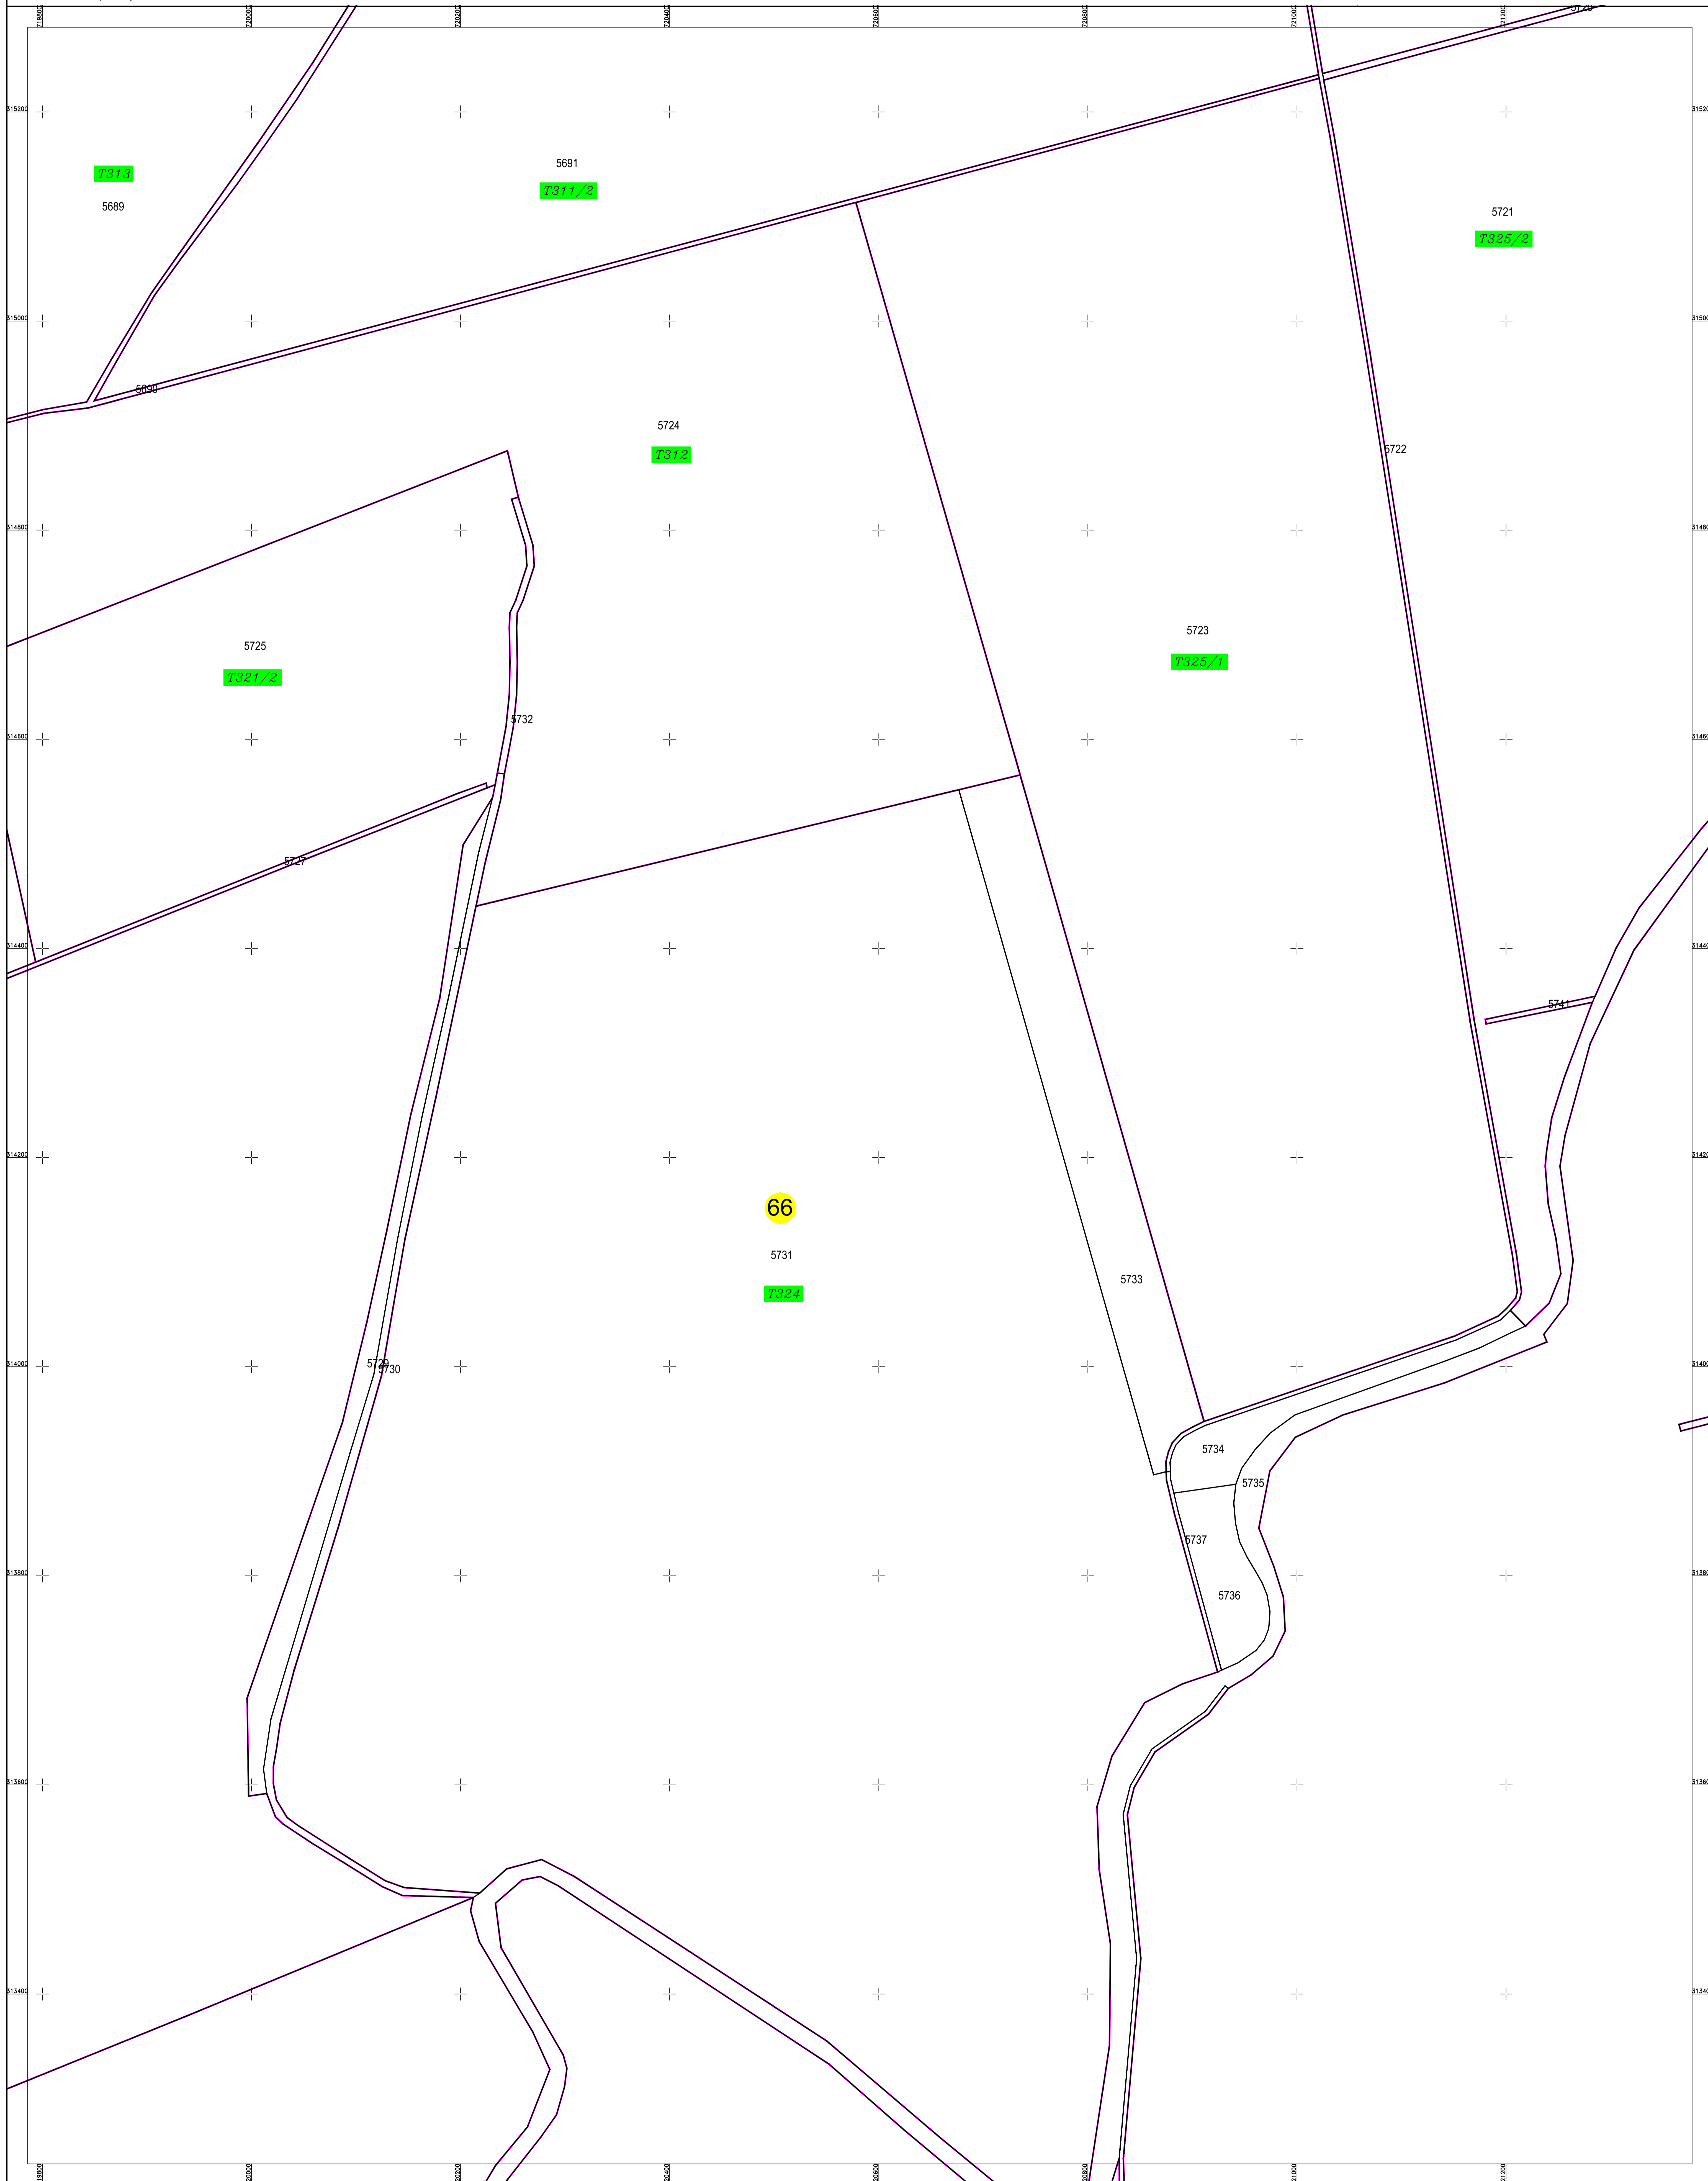

PLAN CADASTRAL

U.A.T. BORCEA, județul CĂLĂRAȘI, Sectorul cadastral 66

Scara 1:2000
Sistem de proiecție STEREO' 1970

Planșa 5
Spre publicare

SC KOMORA ENGINEERING SRL

Schema de racordare a planșelor

Schița cu dispunerea sectorului cadastral

LEGENDA:

	Limita UAT
	Limita sector cadastral
	Limita intravilan
	Limita tarla
	Limita imobil
	Limita construcție
	ID construcție
	Număr tarla
	Număr sector cadastral
	ID imobil

Februarie 2024