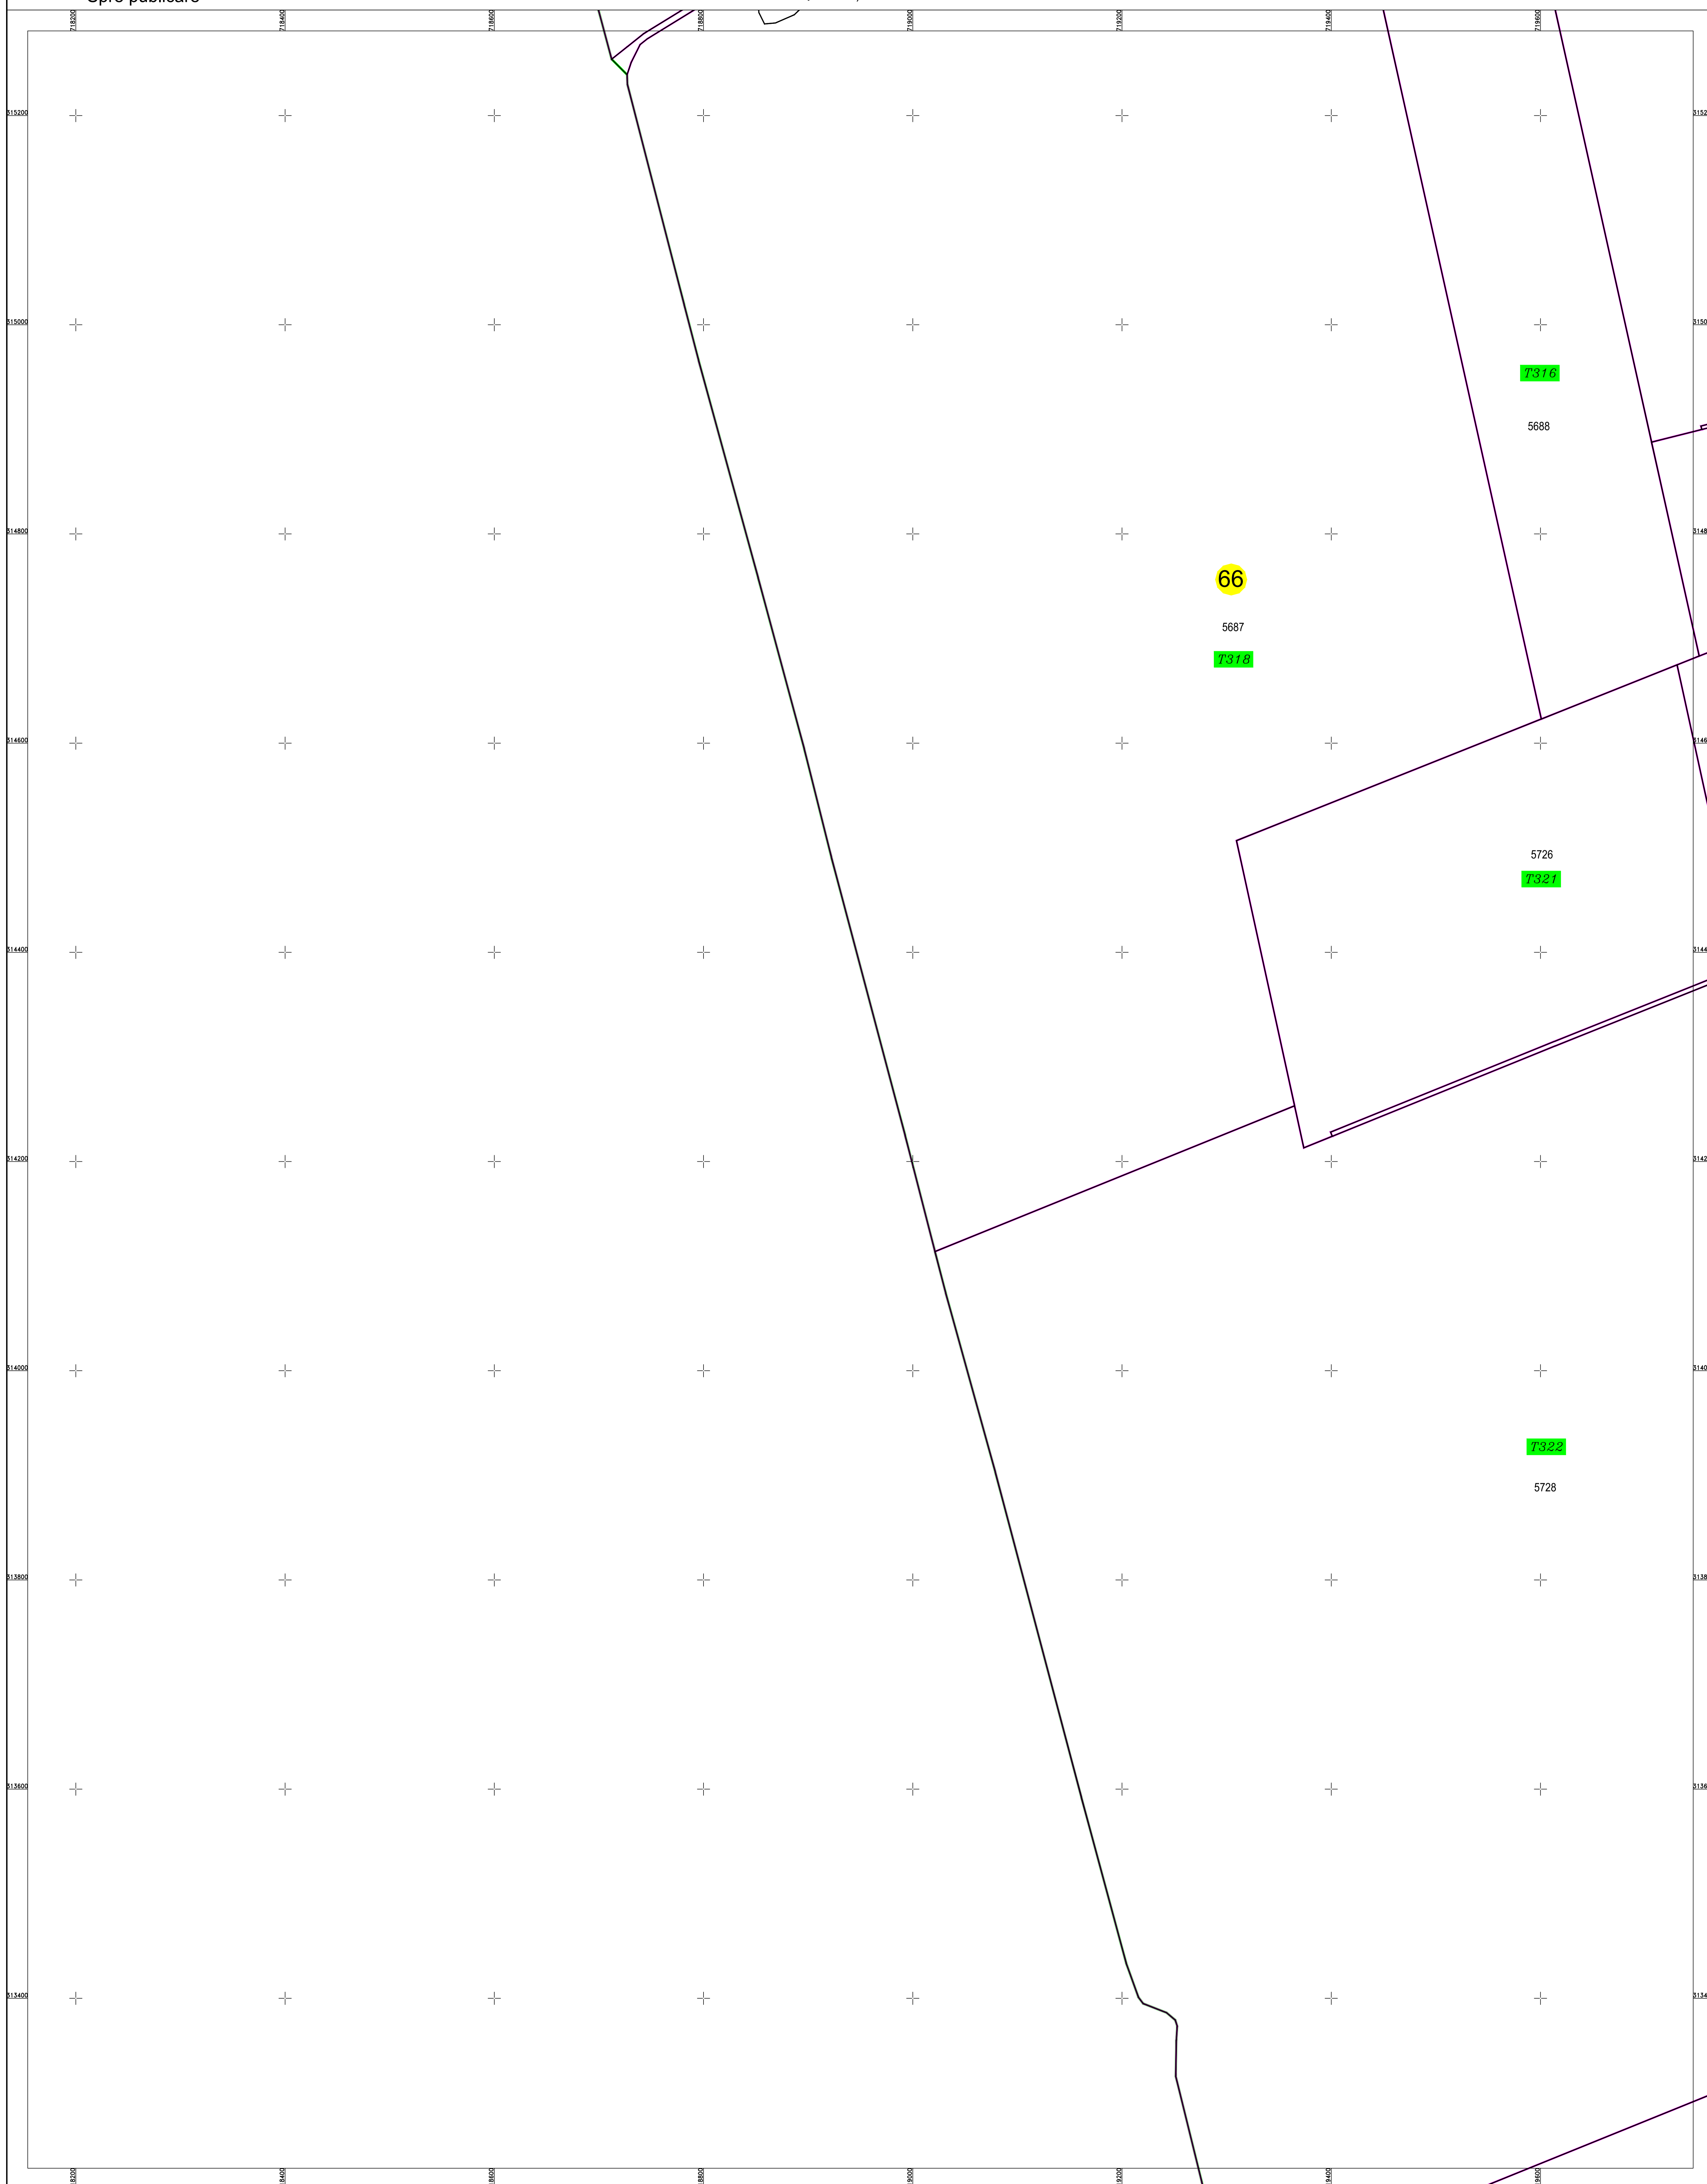

PLAN CADASTRAL

U.A.T. BORCEA, județul CĂLĂRAȘI, Sectorul cadastral 66

Scara 1:2000

Sistem de proiecție STEREO' 1970

Planșa 4
Spre publicare

Schița cu dispunerea sectorului cadastral

SC KOMORA ENGINEERING SRL

Schema de racordare a planșelor

Februarie 2024

LEGENDA:

	Limita UAAT
	Limita sector cadastral
	Limita intravilan
	Limita tarfa
	Limita imobil
	Limita construcție
	ID construcție
	Număr tarfa
	Număr sector cadastral
	ID imobil