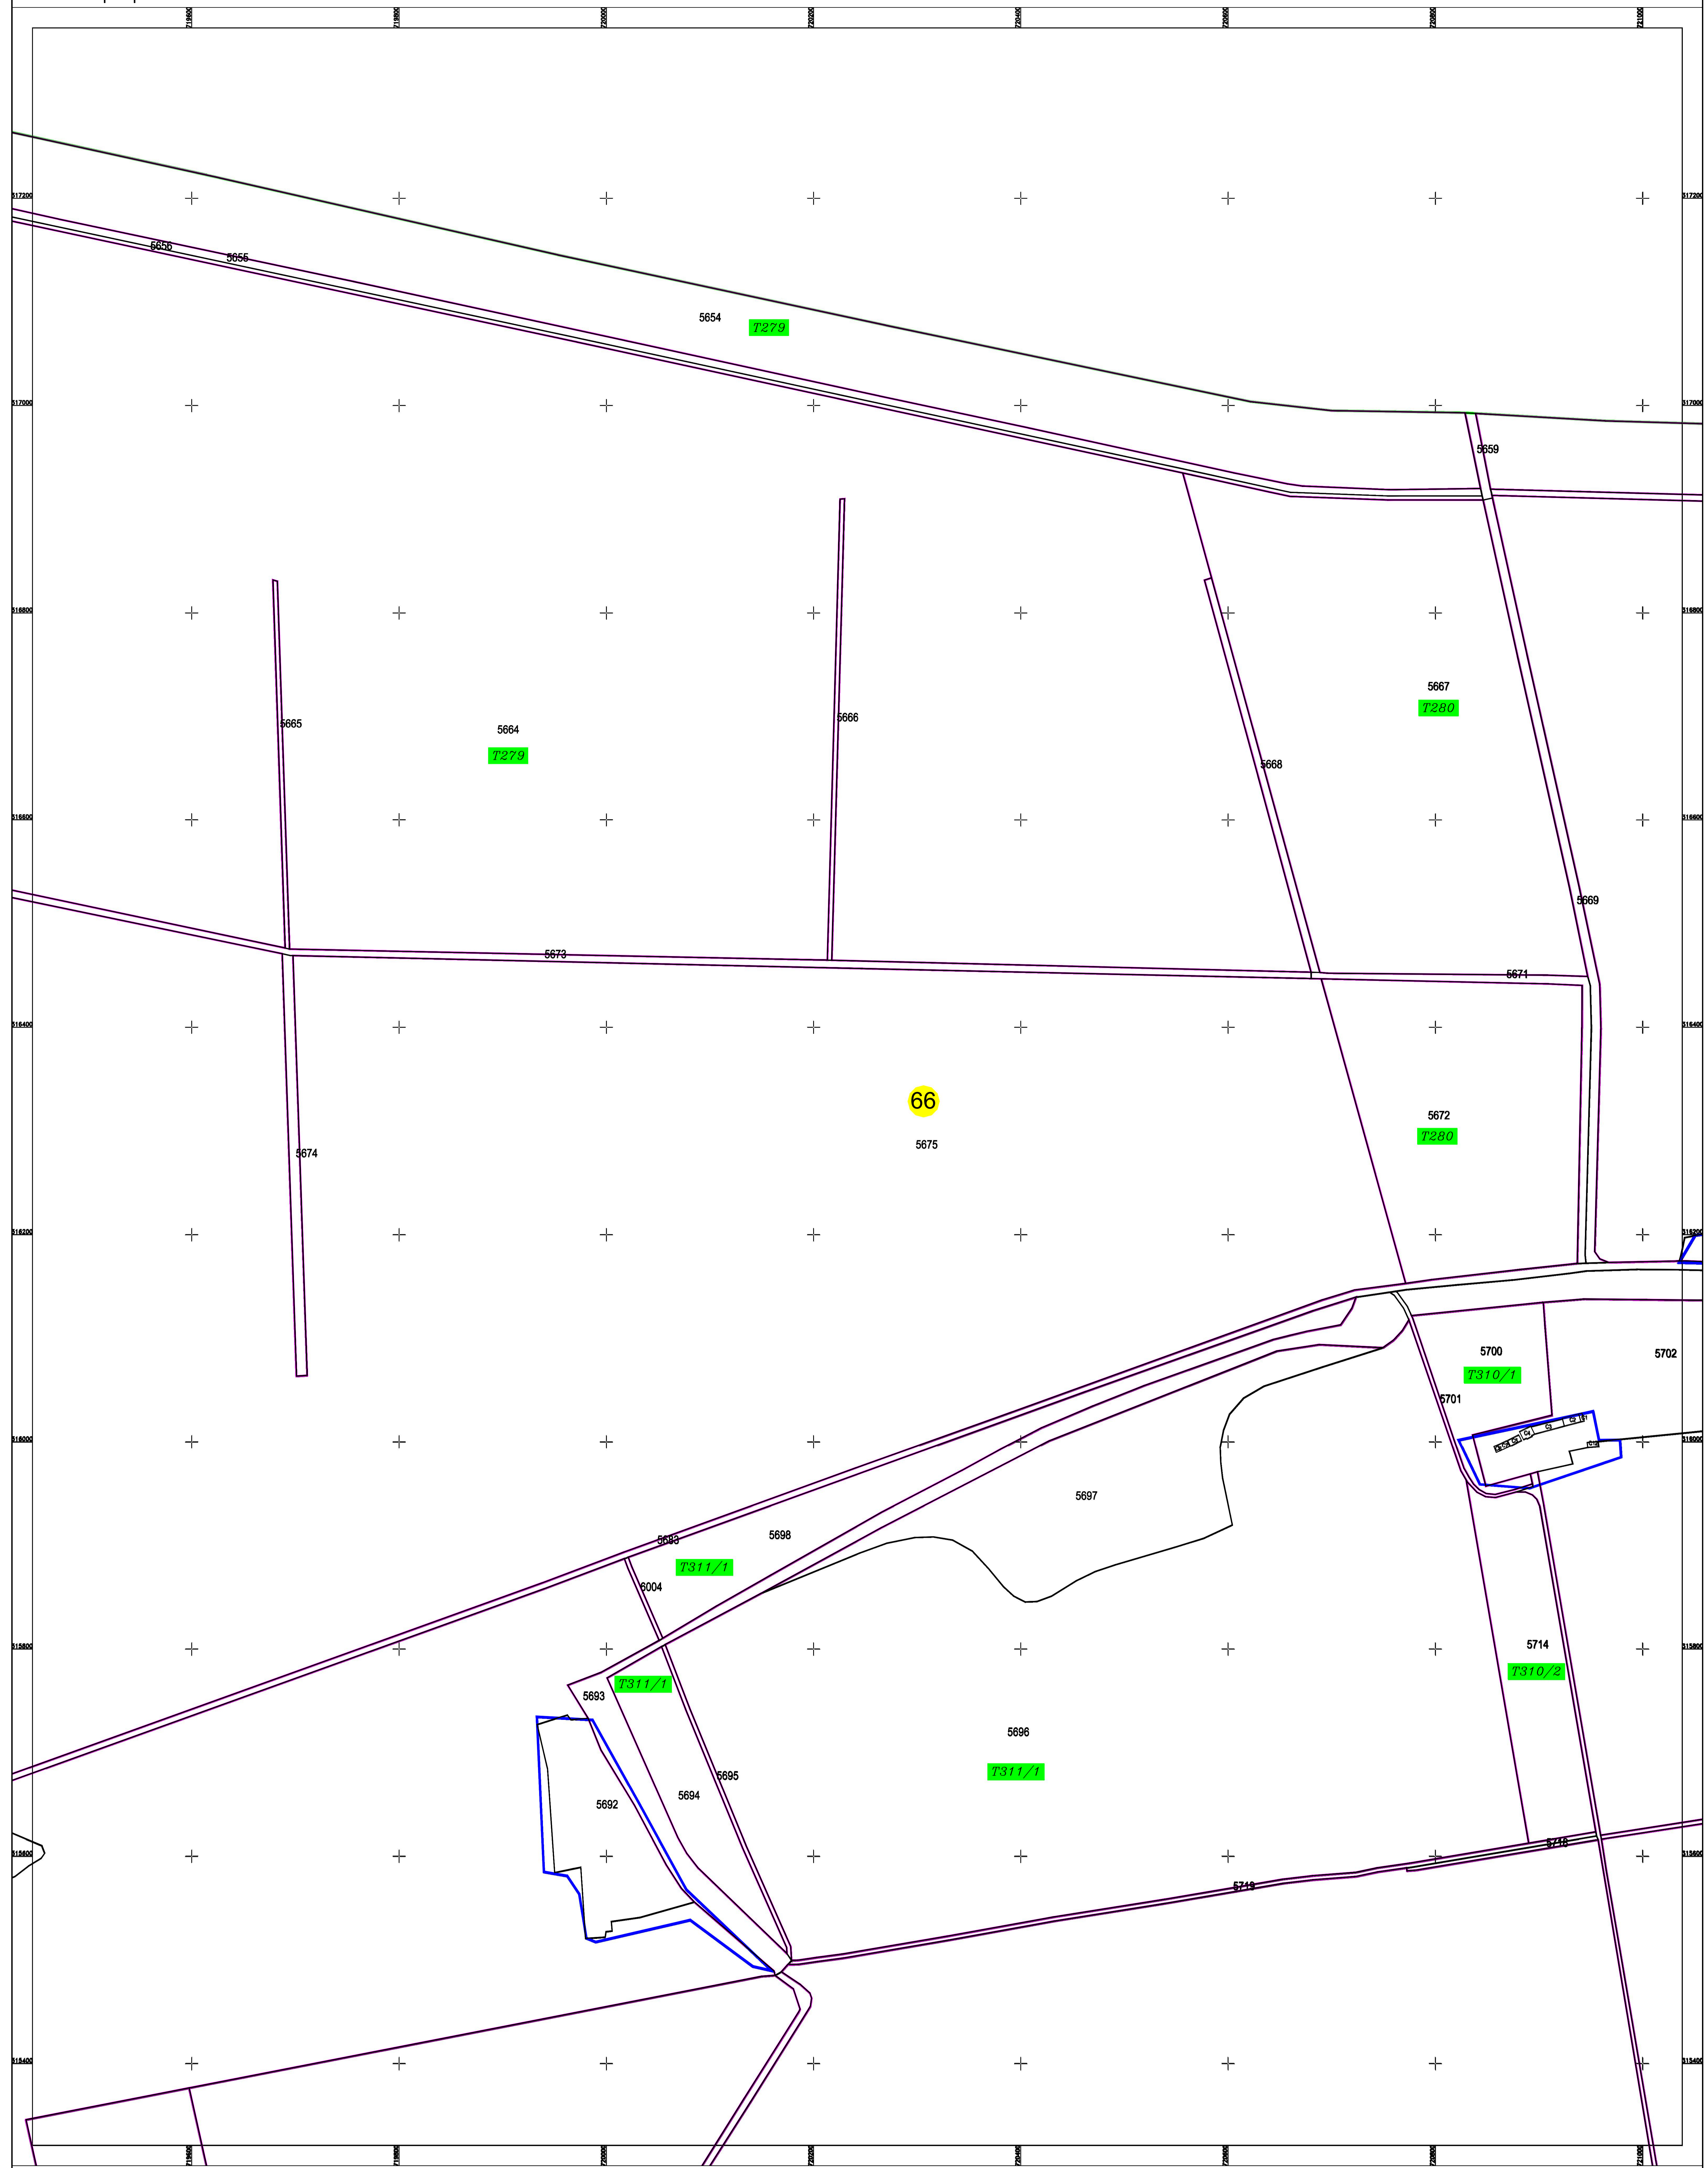

PLAN CADASTRAL

U.A.T. BORCEA, județul CĂLĂRAȘI, Sectorul cadastral 66

Scara 1:2000
Sistem de proiecție STEREO' 1970

Planșa 2
Spre publicare

Schița cu dispunerea sectorului cadastral

SC KOMORA ENGINEERING SRL

Schema de racordare a planșelor

LEGENDA:

	Limita UAAT
	Limita sector cadastral
	Limita intravilan
	Limita tarfa
	Limita imobil
	Limita construcție
	ID construcție
	Număr tarfa
	Număr sector cadastral
	ID imobil