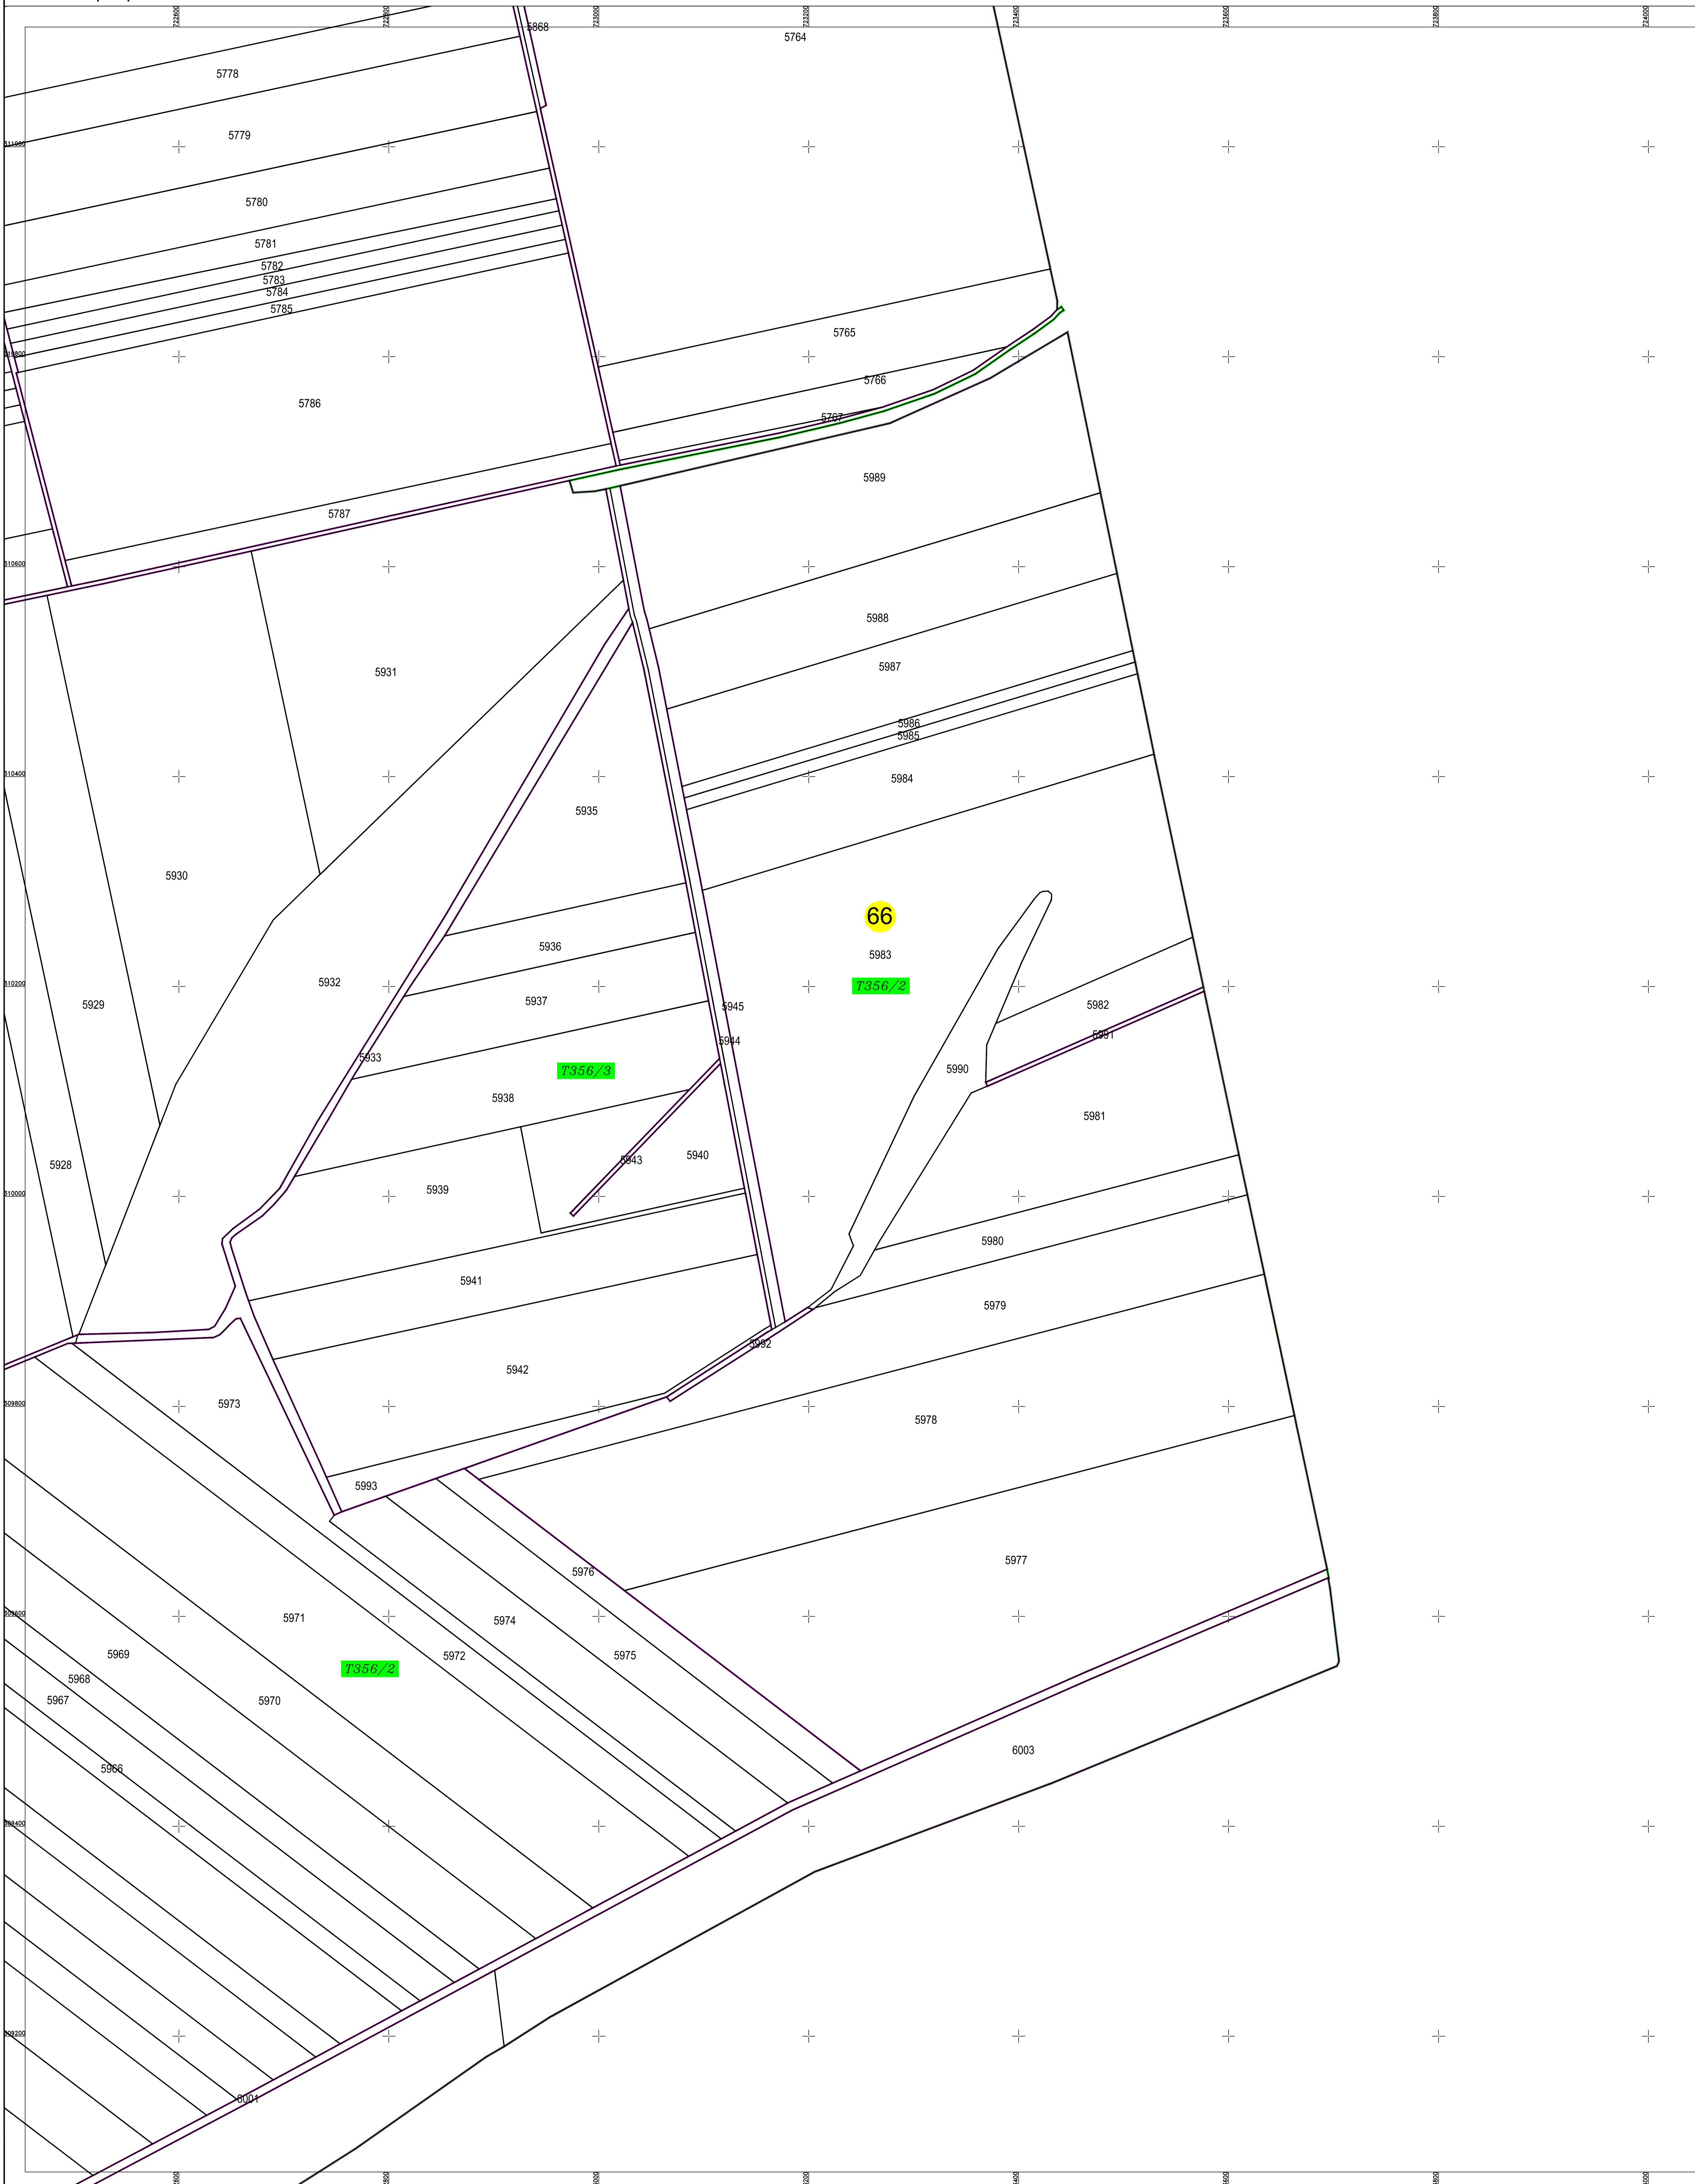

PLAN CADASTRAL

U.A.T. BORCEA, județul CĂLĂRAȘI, Sectorul cadastral 66

Scara 1:2000
Sistem de proiecție STEREO' 1970

Planșa 12
Spre publicare

SC KOMORA ENGINEERING SRL

Schema de racordare a planșelor

Schița cu dispunerea sectorului cadastral

LEGENDĂ	
	Limita UAAT
	Limita sector cadastral
	Limita intravilan
	Limita tarla
	Limita imobil
	Limita construcție
C1	ID construcție
	Număr tarla
	Număr sector cadastral
	ID imobil

Februarie 2024