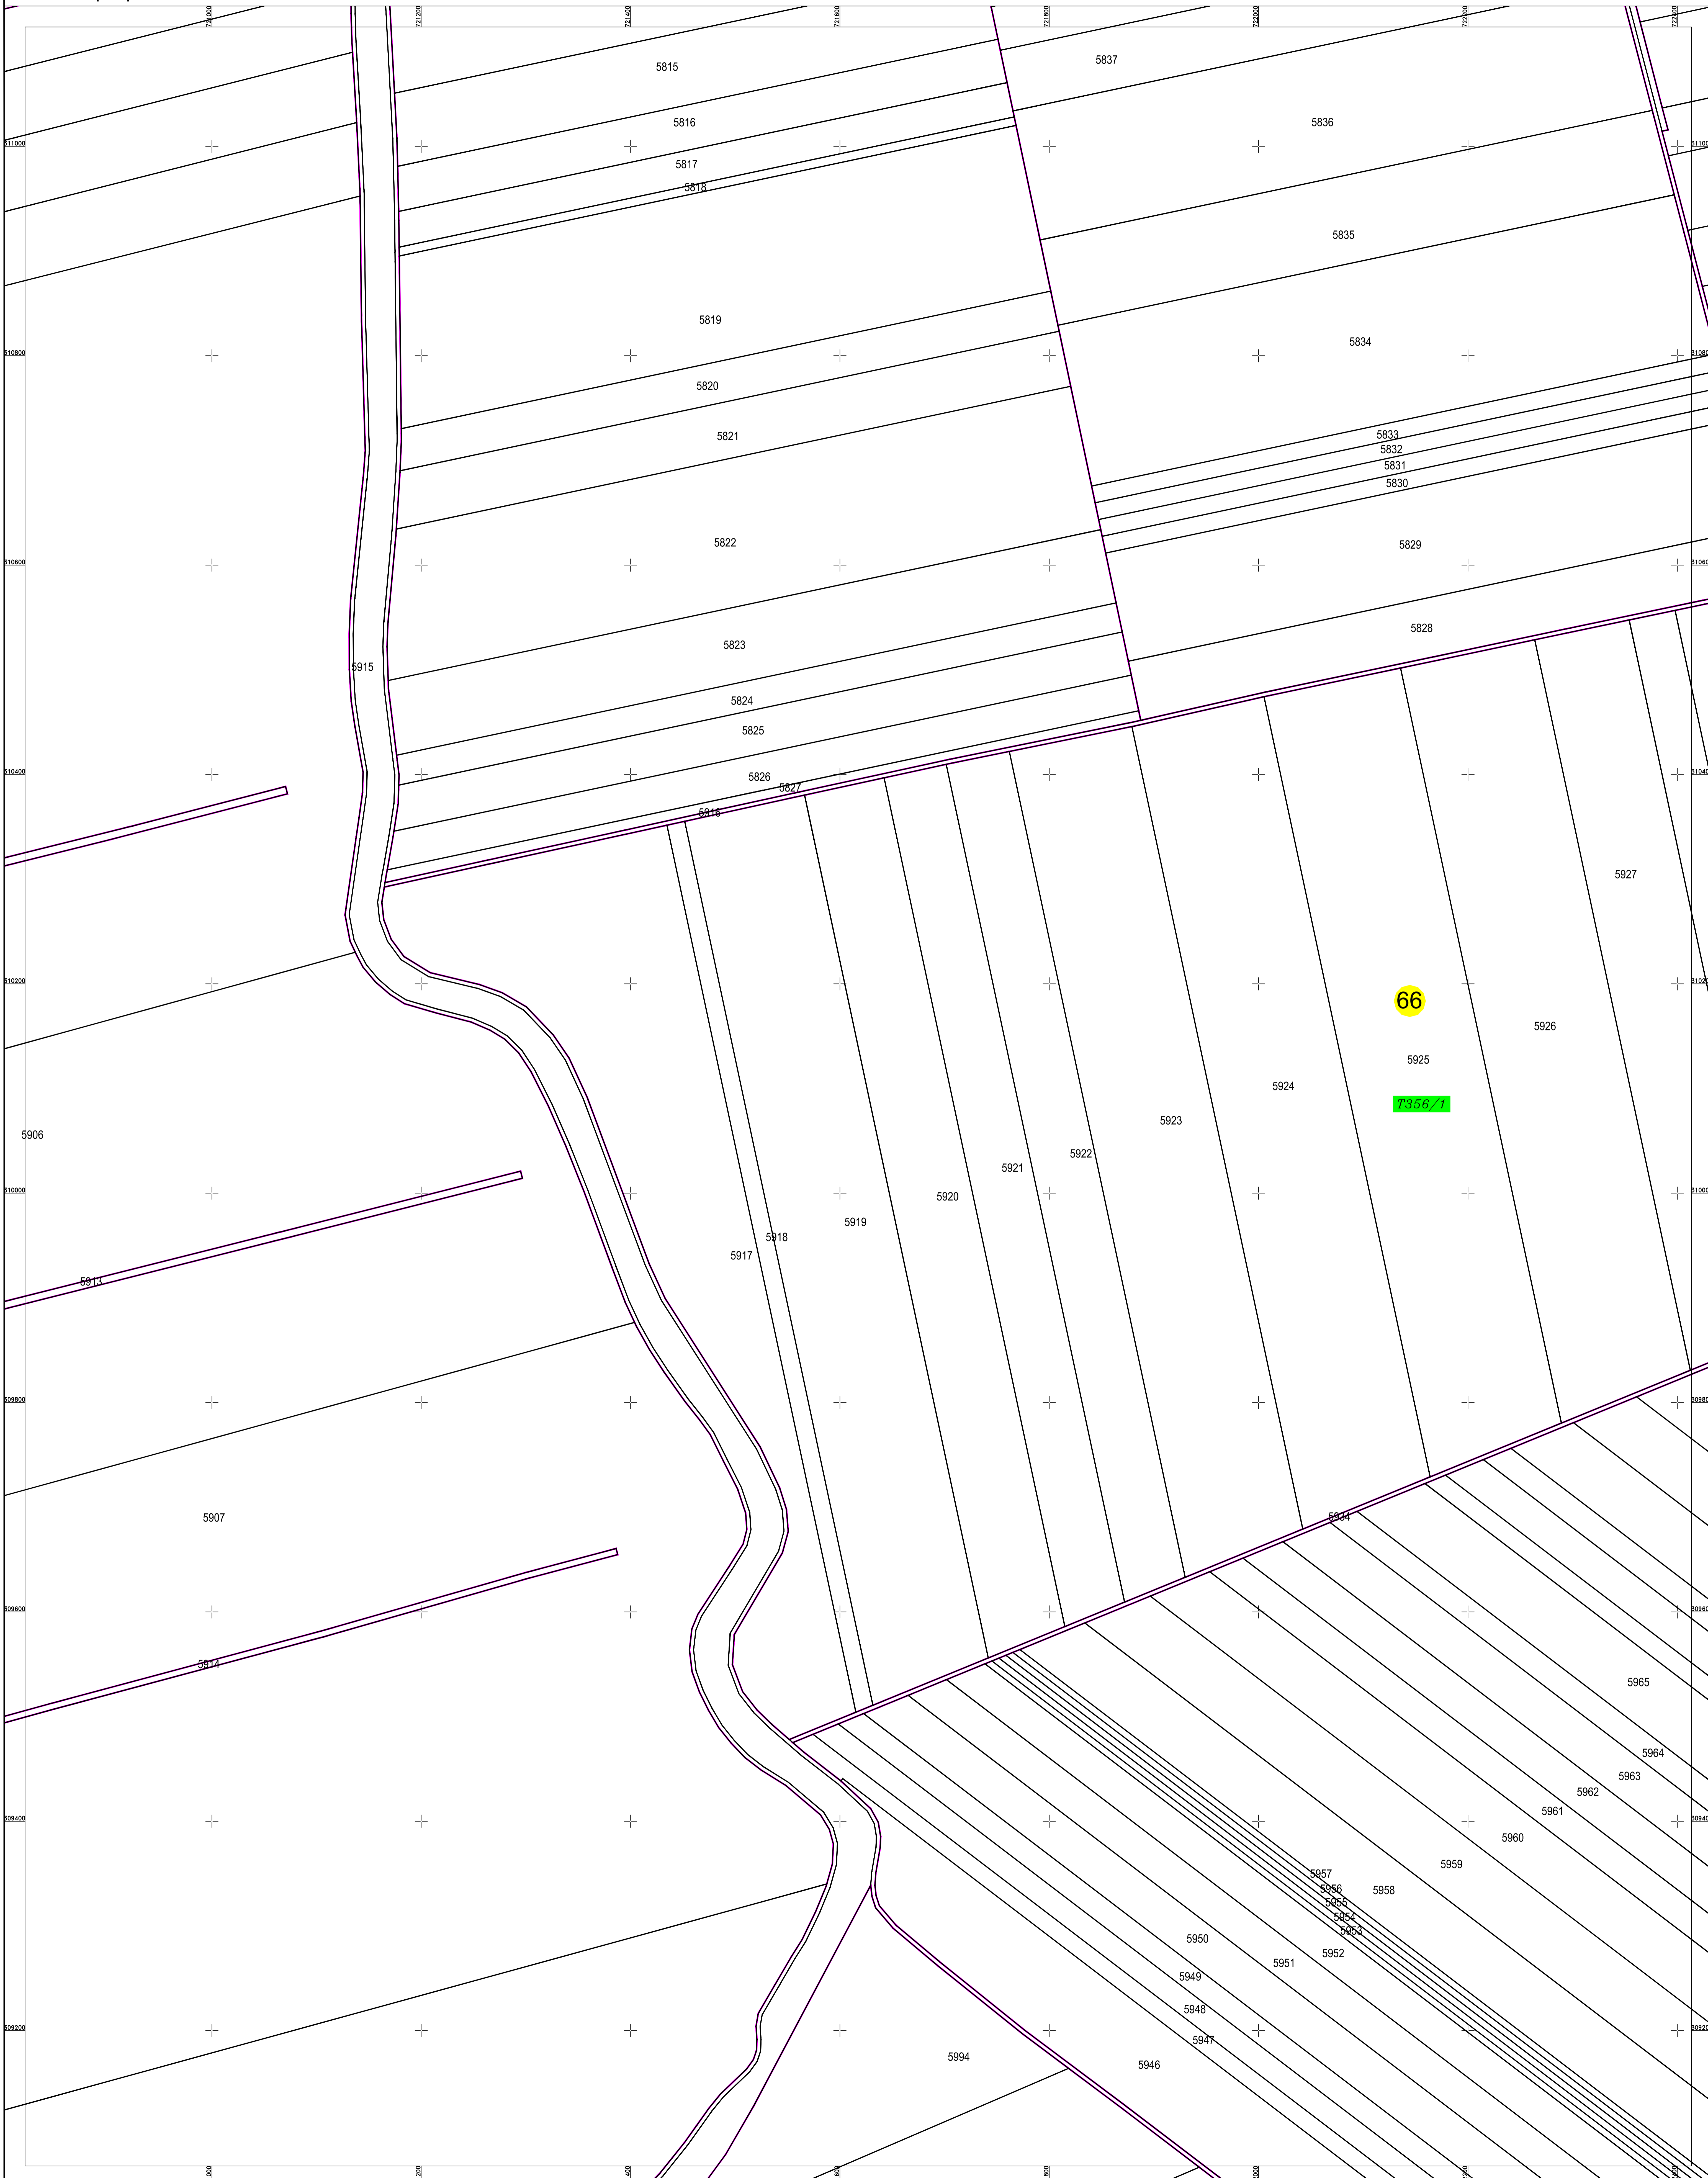

PLAN CADASTRAL

U.A.T. BORCEA, județul CĂLĂRAȘI, Sectorul cadastral 66

Scara 1:2000
Sistem de proiecție STEREO' 1970

Planșa 11
Spre publicare

SC KOMORA ENGINEERING SRL

Schema de racordare a planșelor

Schița cu dispunerea sectorului cadastral

LEGENDA	
	Limita UAT
	Limita sector cadastral
	Limita intravilan
	Limita tarla
	Limita imobil
	Limita construcție
C1	ID construcție
7356/1	Număr tarla
66	Număr sector cadastral
5236	ID imobil