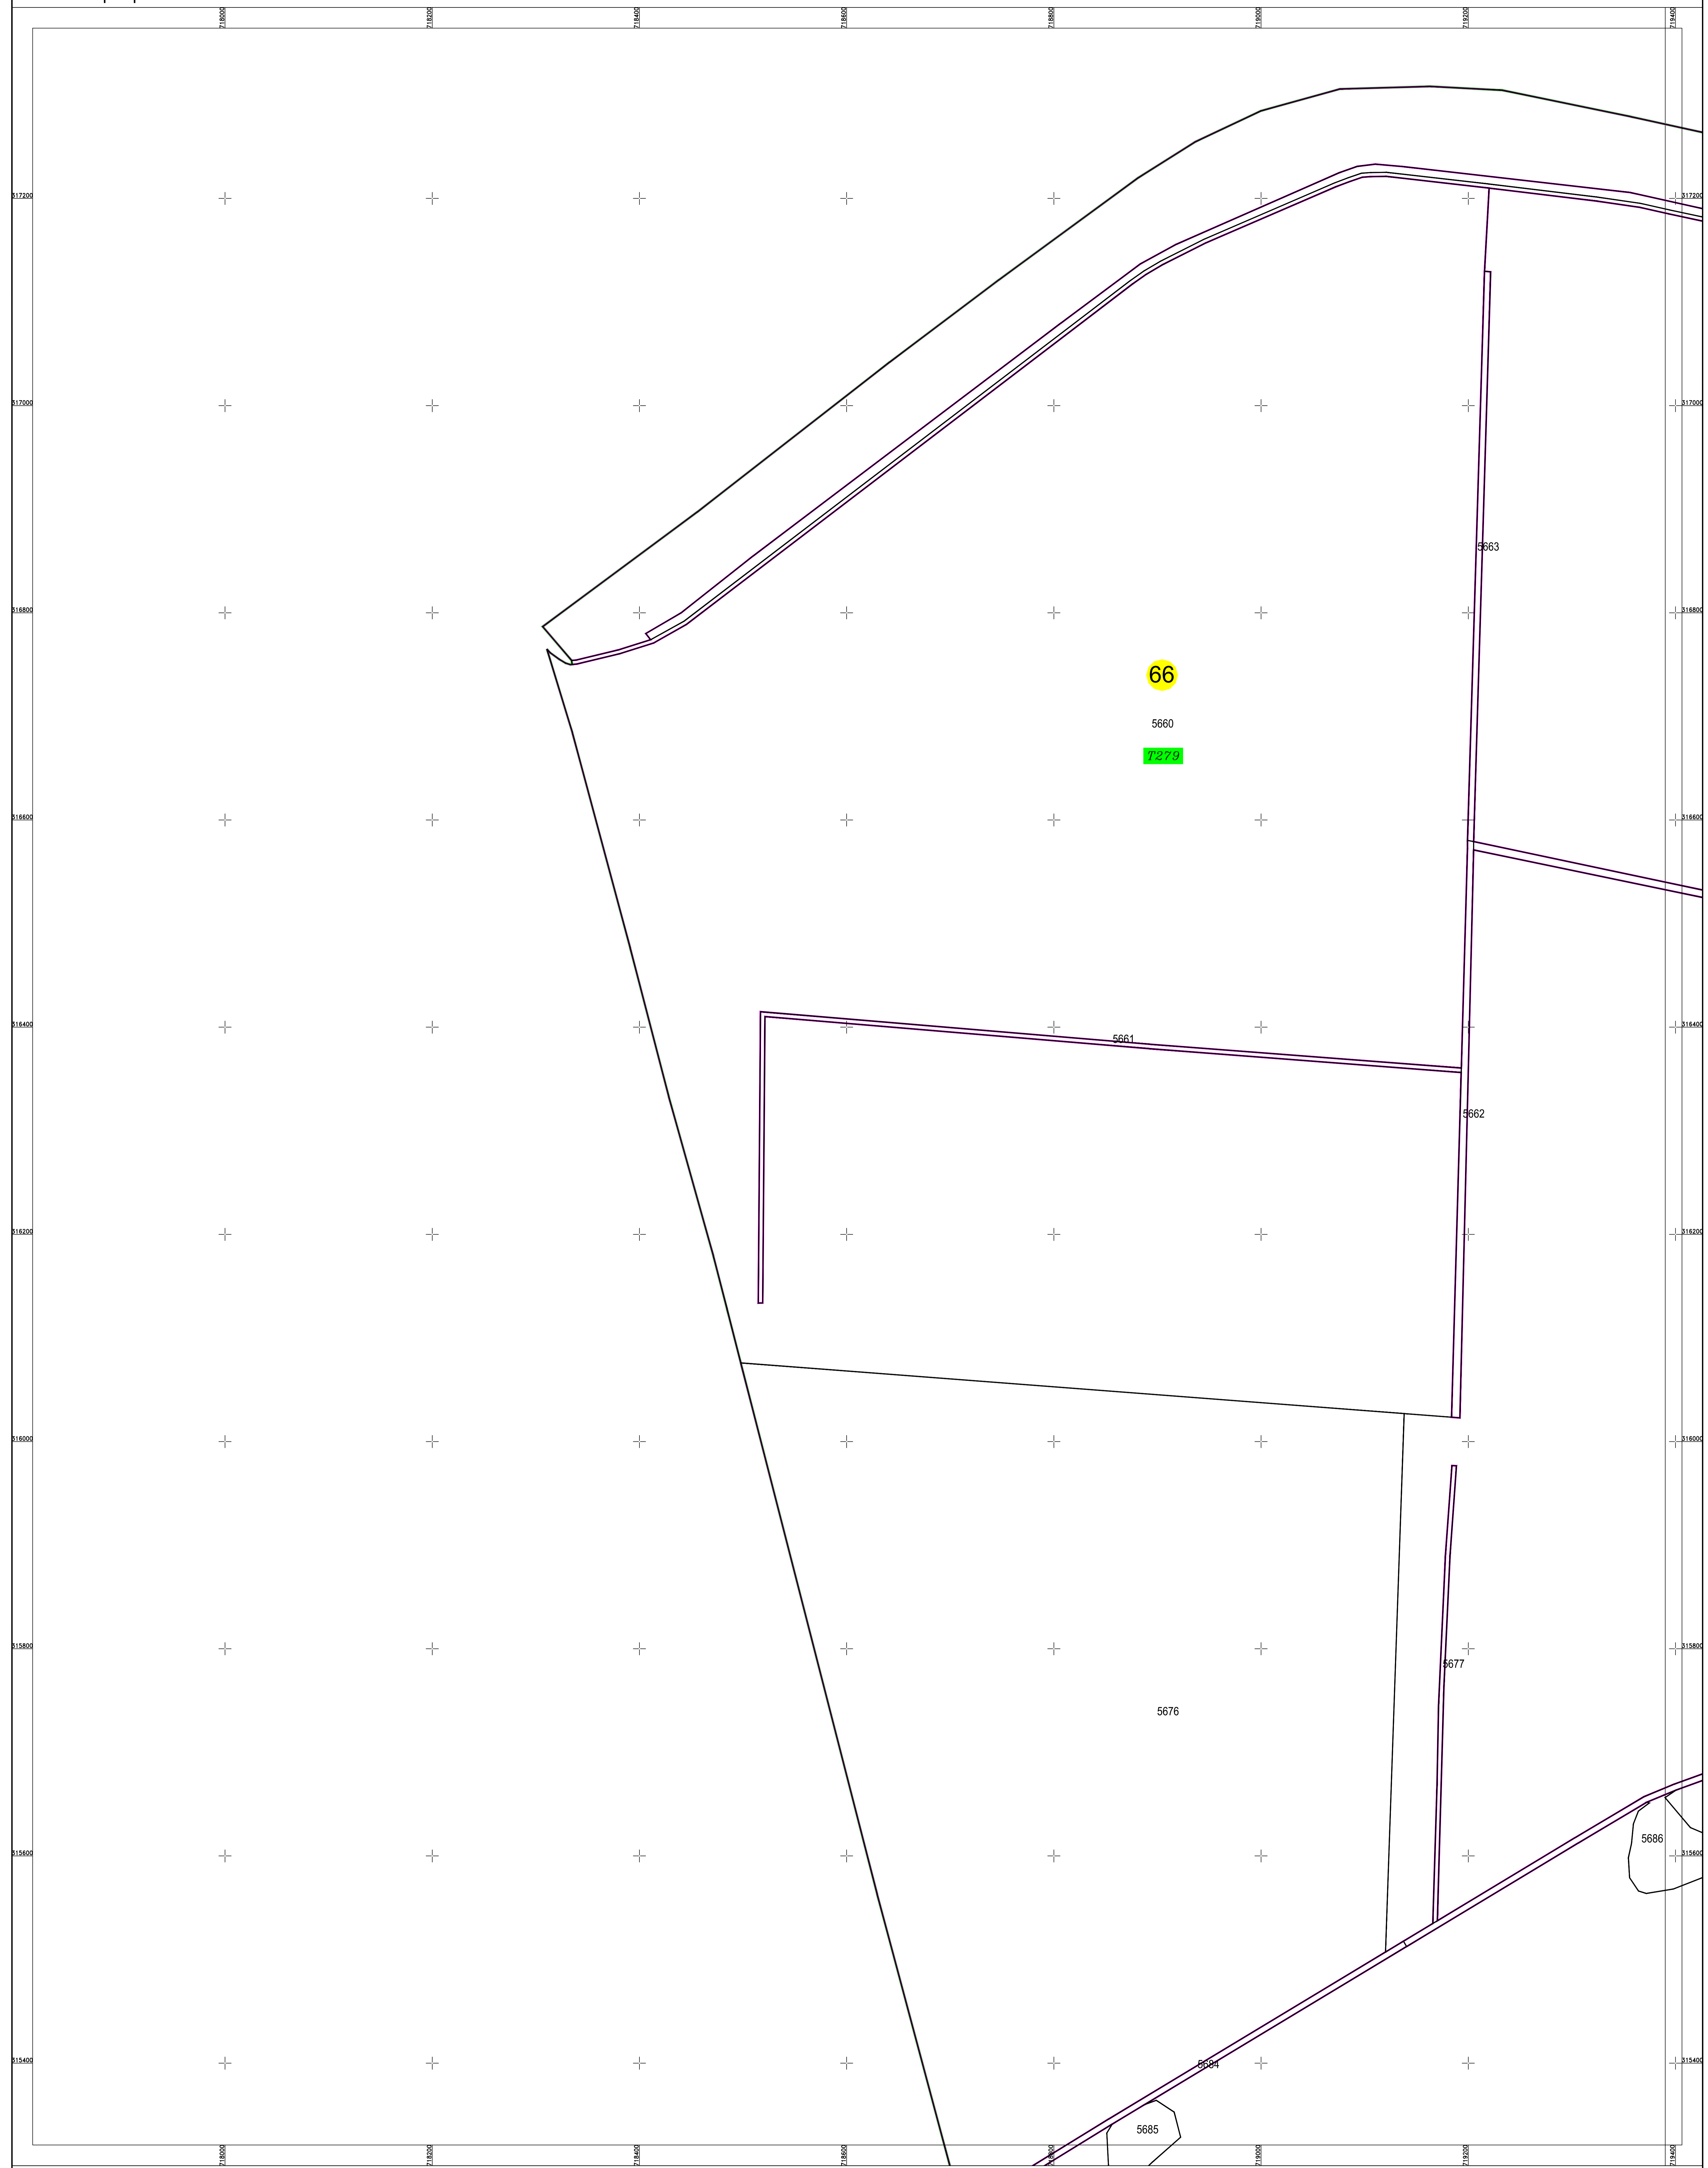

PLAN CADASTRAL

U.A.T. BORCEA, județul CĂLĂRAȘI, Sectorul cadastral 66

Scara 1:2000
Sistem de proiecție STEREO' 1970

Planșa 1
Spre publicare

66

5660

7279

5661

5663

5662

5676

5677

5686

5684

5685

Schița cu dispunerea sectorului cadastral

SC KOMORA ENGINEERING SRL

Schema de racordare a planșelor

Februarie 2024

LEGENDA:

	Limita UAT
	Limita sector cadastral
	Limita intravilan
	Limita tarla
	Limita imobil
	Limita constructie
C1	ID constructie
	Număr tarla
66	Număr sector cadastral
5236	ID imobil