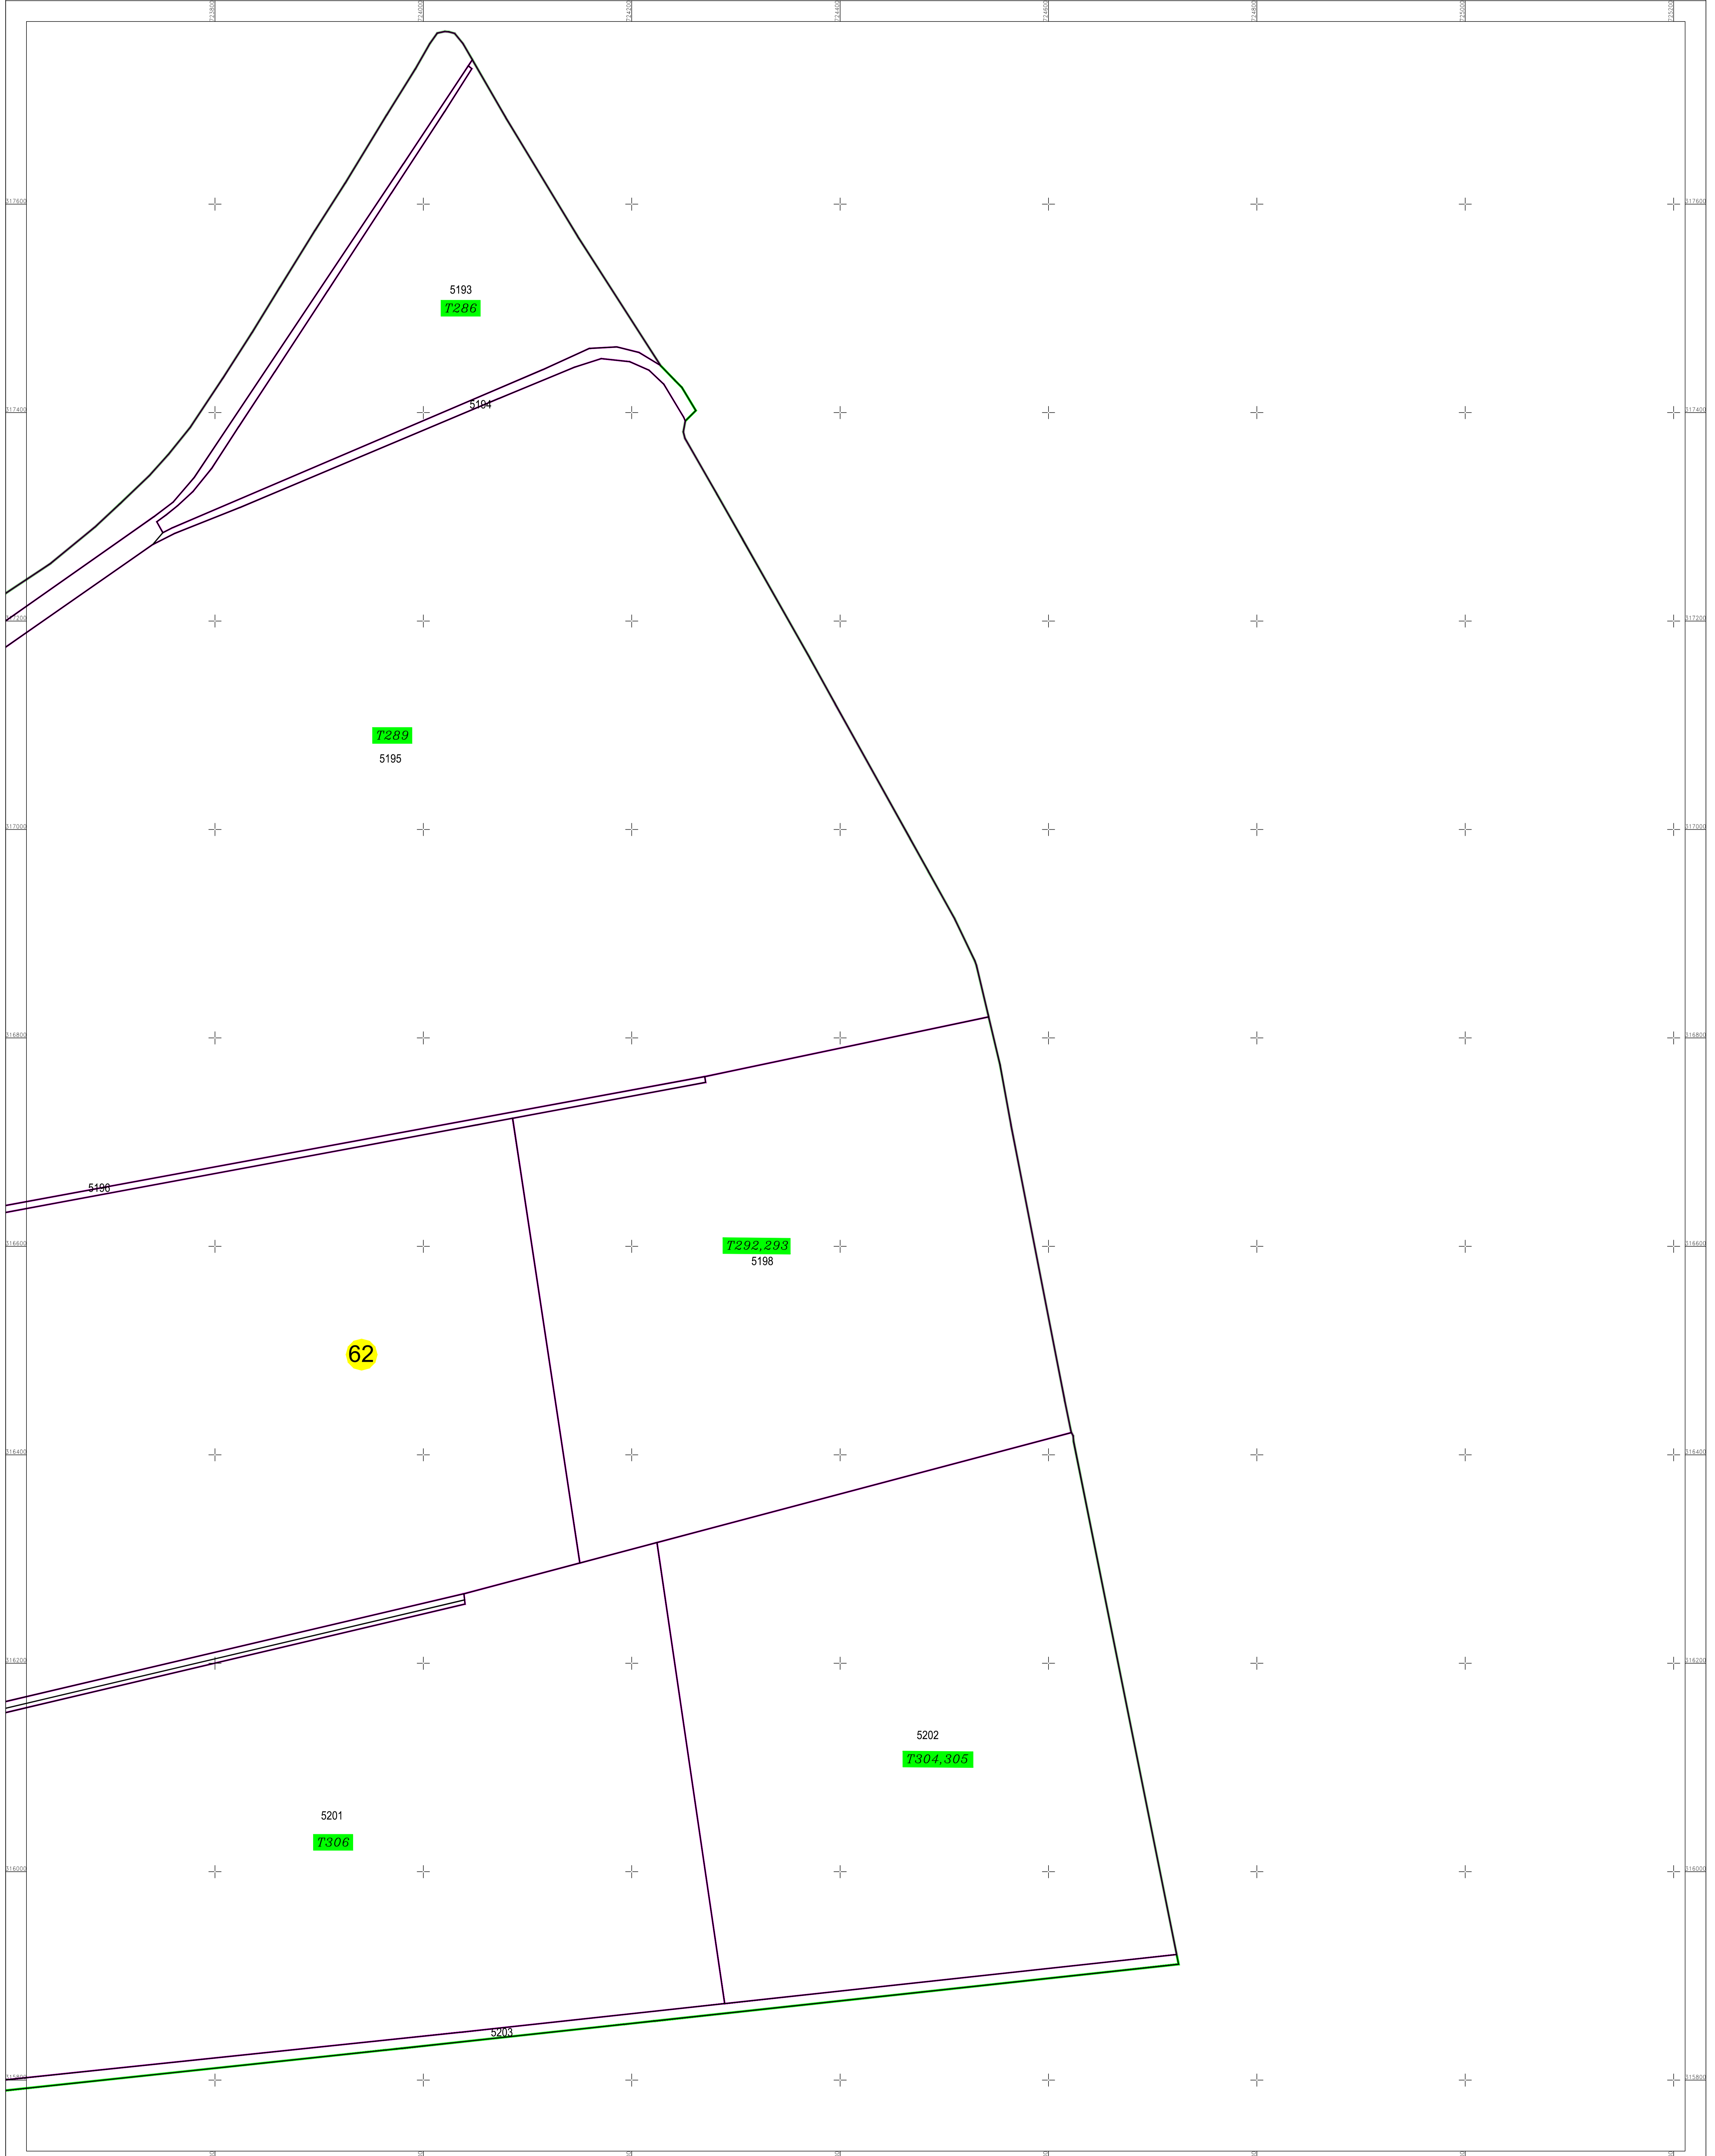

PLAN CADASTRAL  
U.A.T. BORCEA, județul CĂLĂRAȘI, Sectorul cadastral 62  
Scara 1:2000  
Sistem de proiecție STEREO' 1970

Plasa 2  
Spre publicare

SC Komora  
Engineering  
SRL

Schema de racordare a planșelor

Schița cu dispunerea sectoarelor cadastrale

LEGENDA:

	Limită UAT
	Limită sector cadastral
	Limită țară
	Limită imobil
	Număr sector cadastral
	Număr țară
	ID imobil