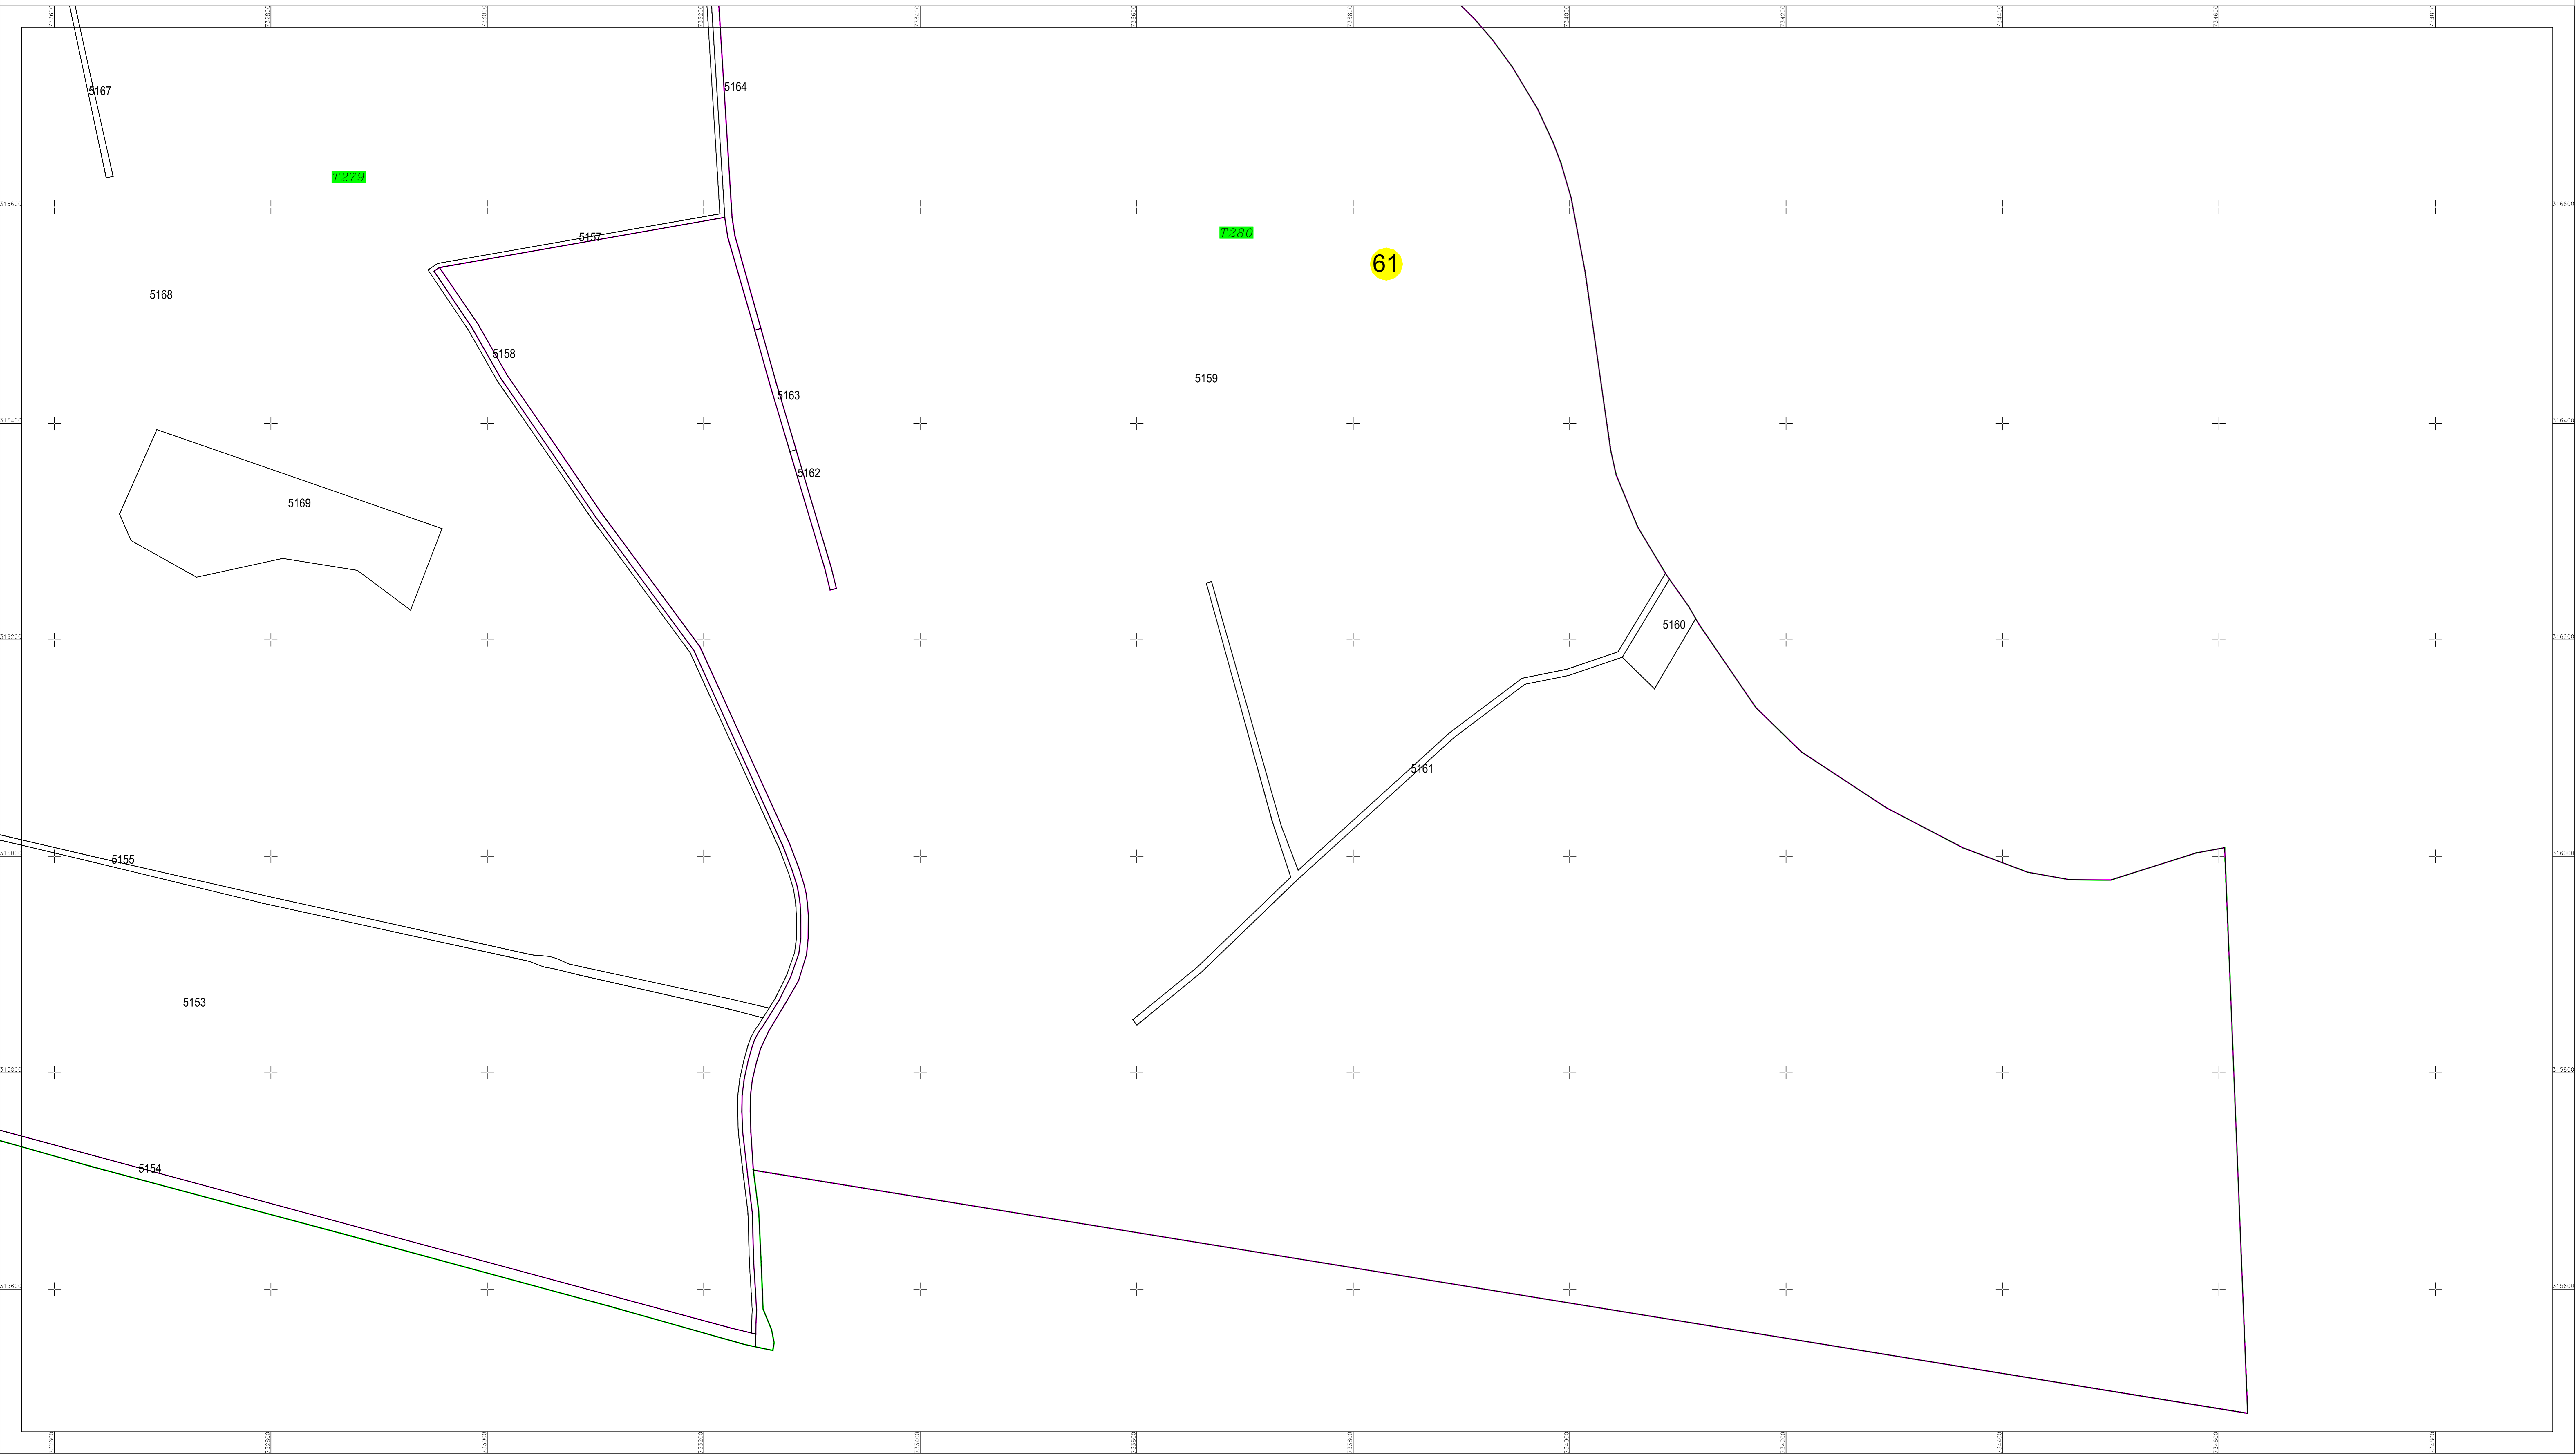

PLAN CADASTRAL
 U.A.T. BORCEA, județul CĂLĂRAȘI, Sectorul cadastral 61
 Scara 1:2000
 Sistem de proiecție STEREO' 1970

Planșa 4
 Spre publicare

SC KOMORA ENGINEERING SRL

Februarie 2024

Schema de racordare a planșelor

Schița cu dispunerea sectorului cadastral

LEGENDĂ:

	Limită UAT
	Limită sector cadastral
	Limită tarla
	Limită imobil
	Număr tarla
	Număr sector cadastral
	ID imobil