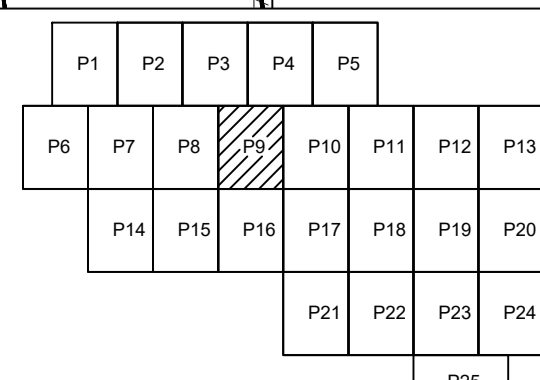

Schema de racordare a planelor