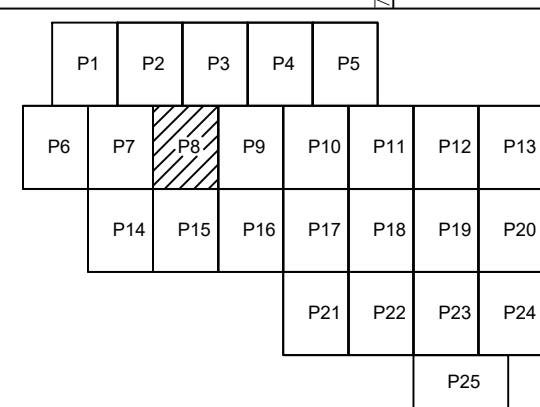

PLAN CADASTRAL
 U.A.T. BORCEA, județul CĂLĂRAȘI, Sectorul cadastral 25
 Scara 1:2000
 Sistem de proiecție STEREO' 1970

Plasa 8
 Spre publicare

SC Komora
 Engineering
 SRL

Schema de racordare a planșelor

Schița cu dispunerea sectoarelor cadastrale