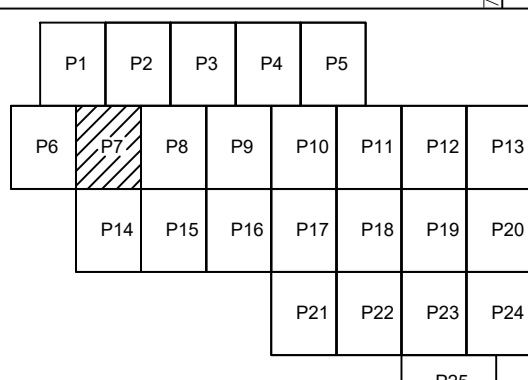

Schema de racordare a planșelor