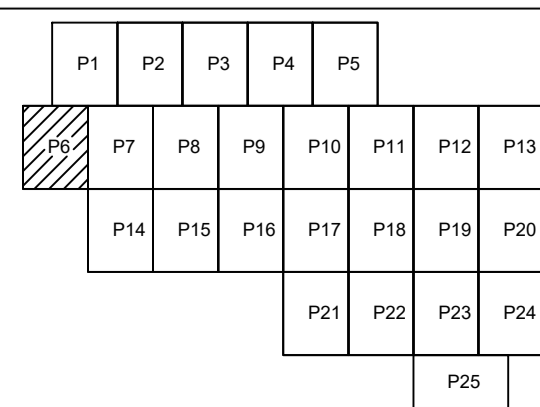

PLAN CADASTRAL  
U.A.T. BORCEA, județul CĂLĂRAȘI, Sectorul cadastral 25  
Scara 1:2000  
Sistem de proiecție STEREO' 1970

Plasa 6  
Spre publicare

SC Komora  
Engineering  
SRL

Schema de racordare a planșelor

Schița cu dispunerea sectoarelor cadastrale

LEGENDA:

- Limita UAT
- Limita sector cadastral
- Limita tarfa
- Limita imobil
- Limita constructie
- Număr sector cadastral
- Număr tarfa
- ID construcție
- ID imobil