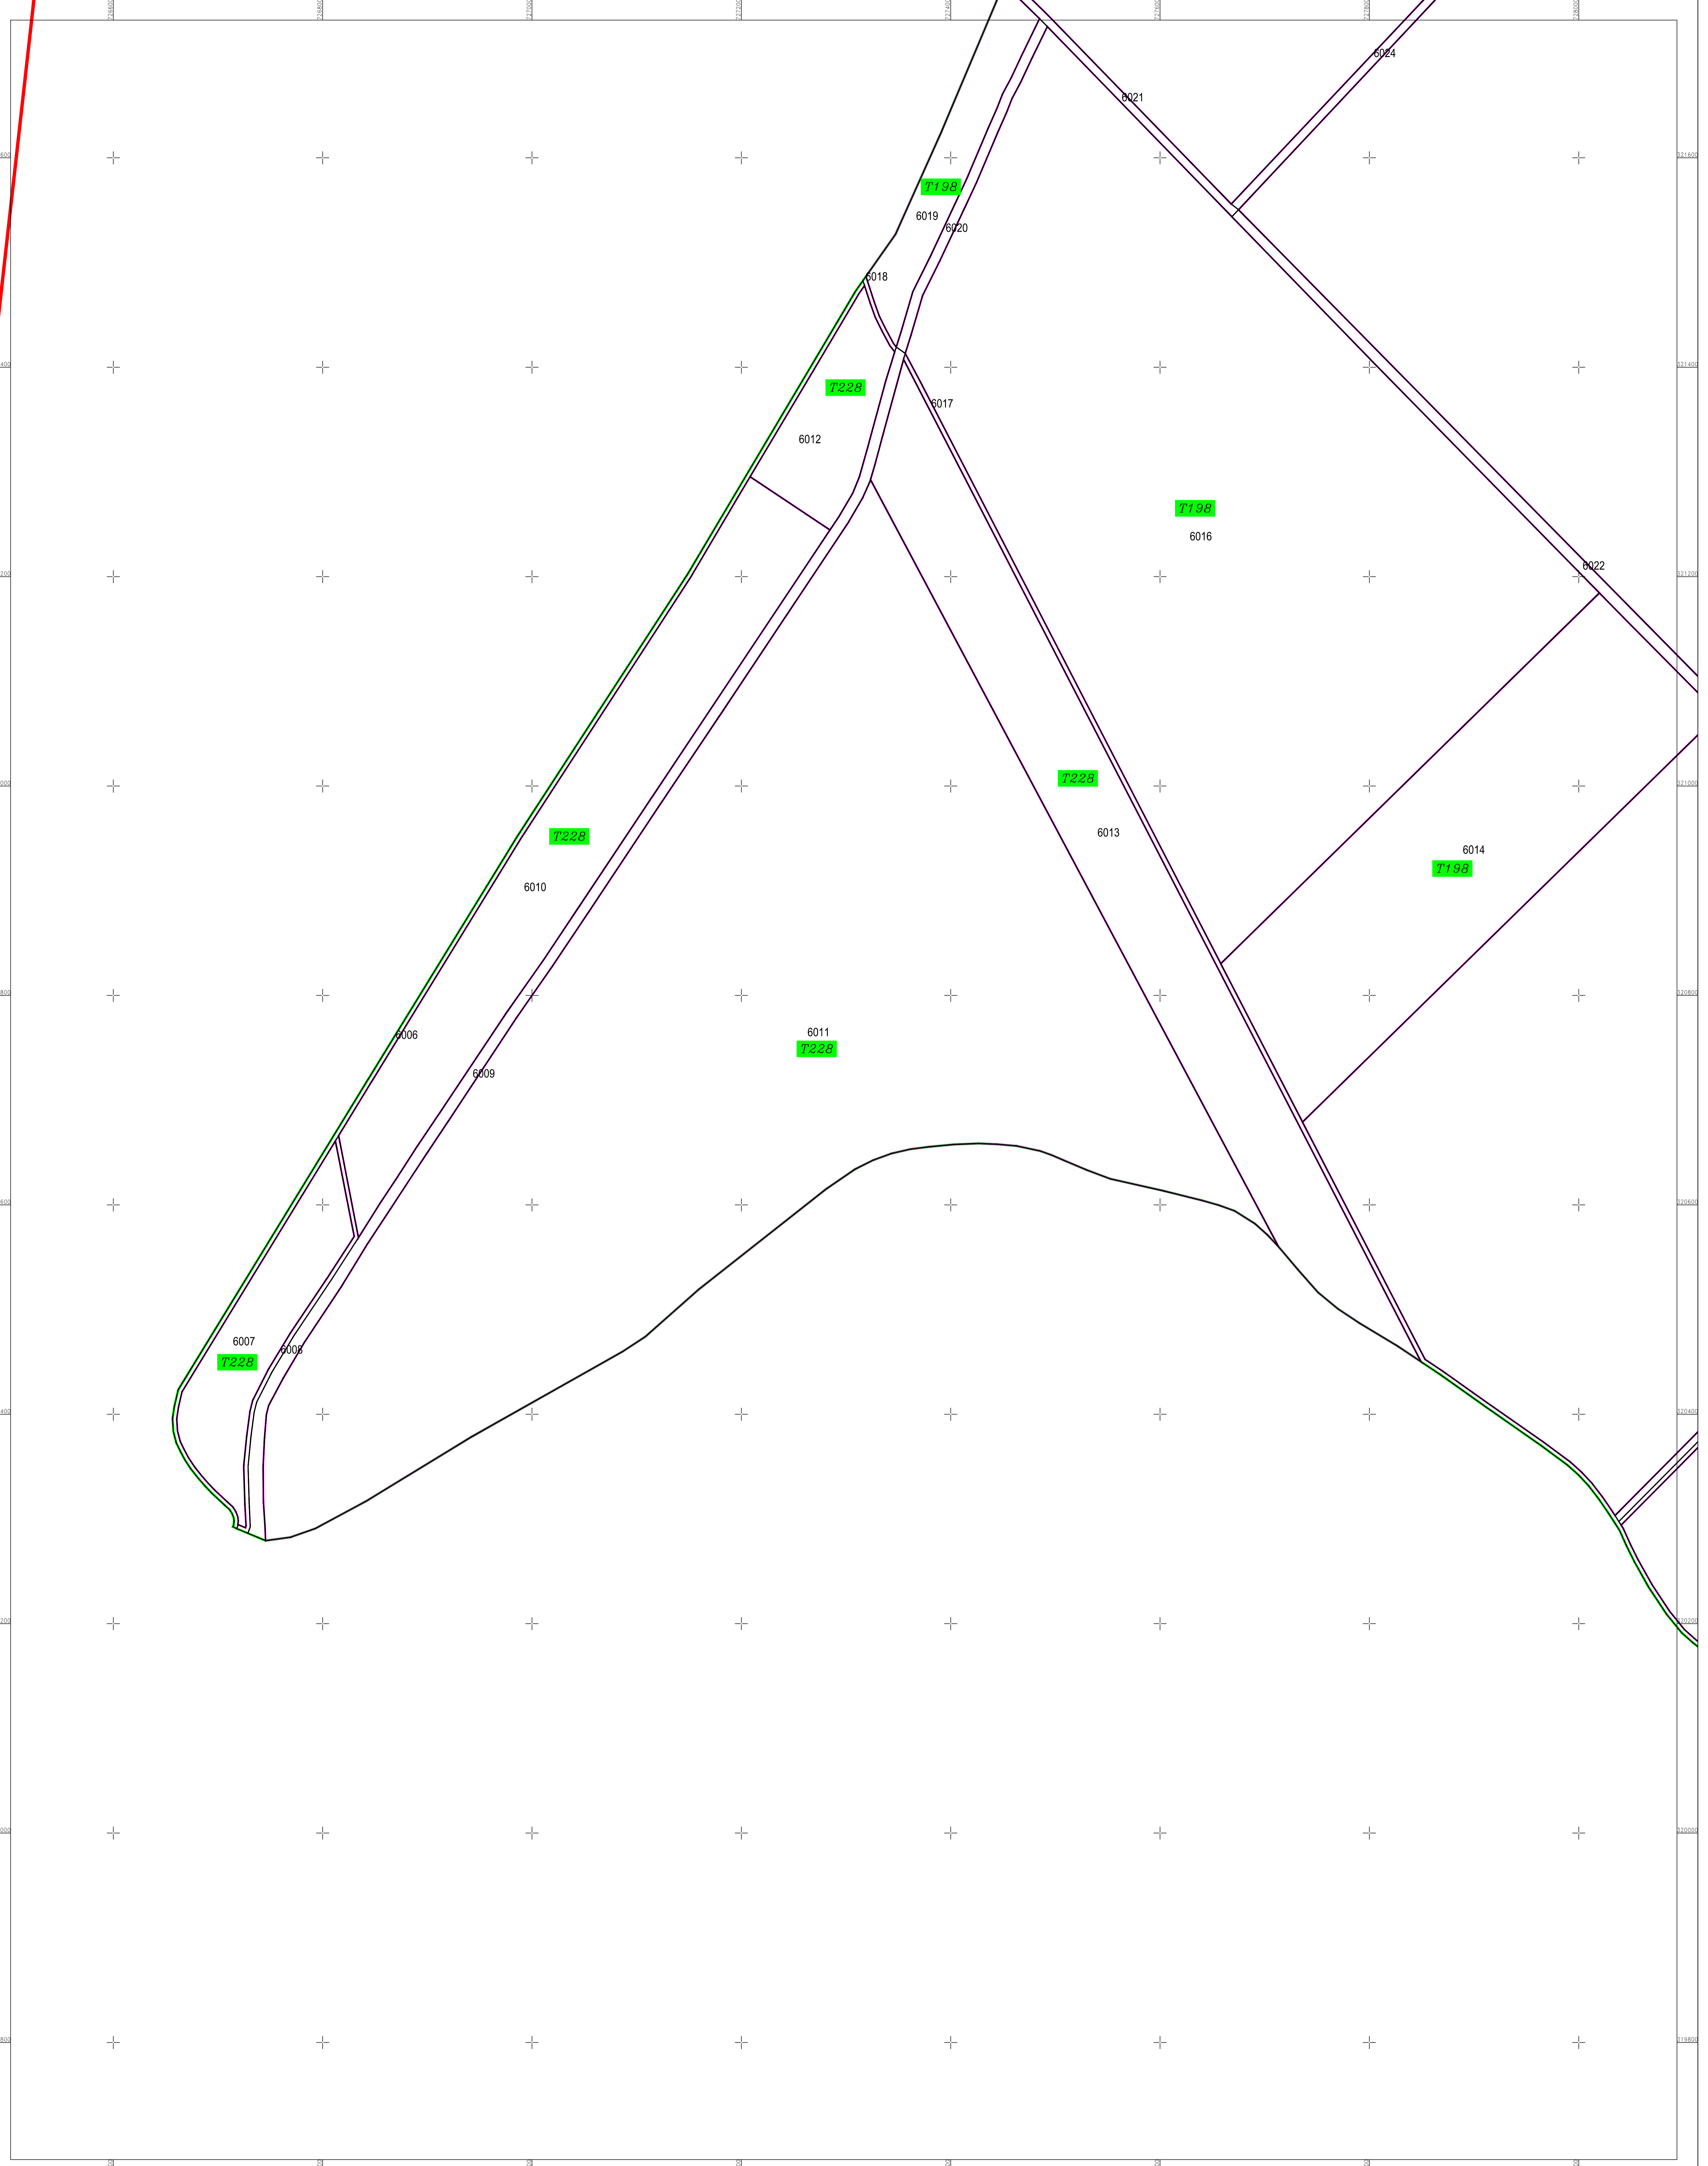

PLAN CADASTRAL  
U.A.T. BORCEA, județul CĂLĂRAȘI, Sectorul cadastral 25  
Scara 1:2000  
Sistem de proiecție STEREO' 1970

Plasa 6  
Spre publicare

SC Komora  
Engineering  
SRL

Schema de racordare a planșelor

Schița cu dispunerea sectoarelor cadastrale

LEGENDA:

- Limita UAT
- Limita sector cadastral
- Limita tarfa
- Limita imobil
- Limita constructie
- Număr sector cadastral
- Număr tarfa
- ID construcție
- ID imobil