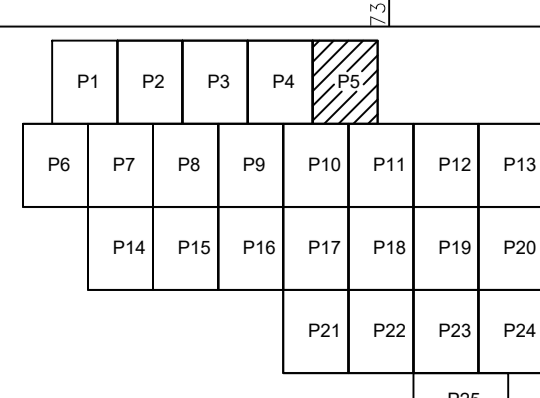

Schema de racordare a planșelor