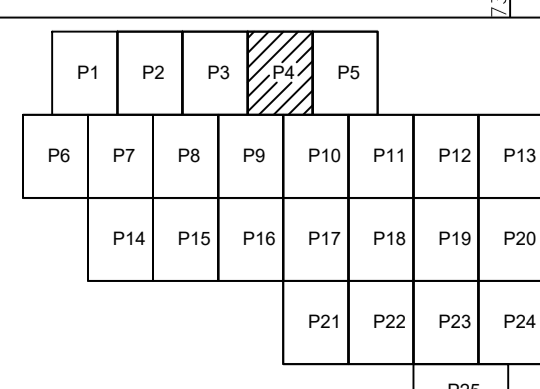

PLAN CADASTRAL
U.A.T. BORCEA, județul CĂLĂRAȘI, Sectorul cadastral 25
Scara 1:2000
Sistem de proiecție STEREO' 1970

Plasa 4
Spre publicare

SC Komora
Engineering
SRL

Schema de racordare a planșelor

Schița cu dispunerea sectoarelor cadastrale

LEGENDĂ:

- Limita UAT
- Limita sector cadastral
- Limita tarfa
- Limita imobil
- Limita construcție
- 25 Număr sector cadastral
- 7209 Număr tarfa
- C1 ID construcție
- 6485 ID imobil