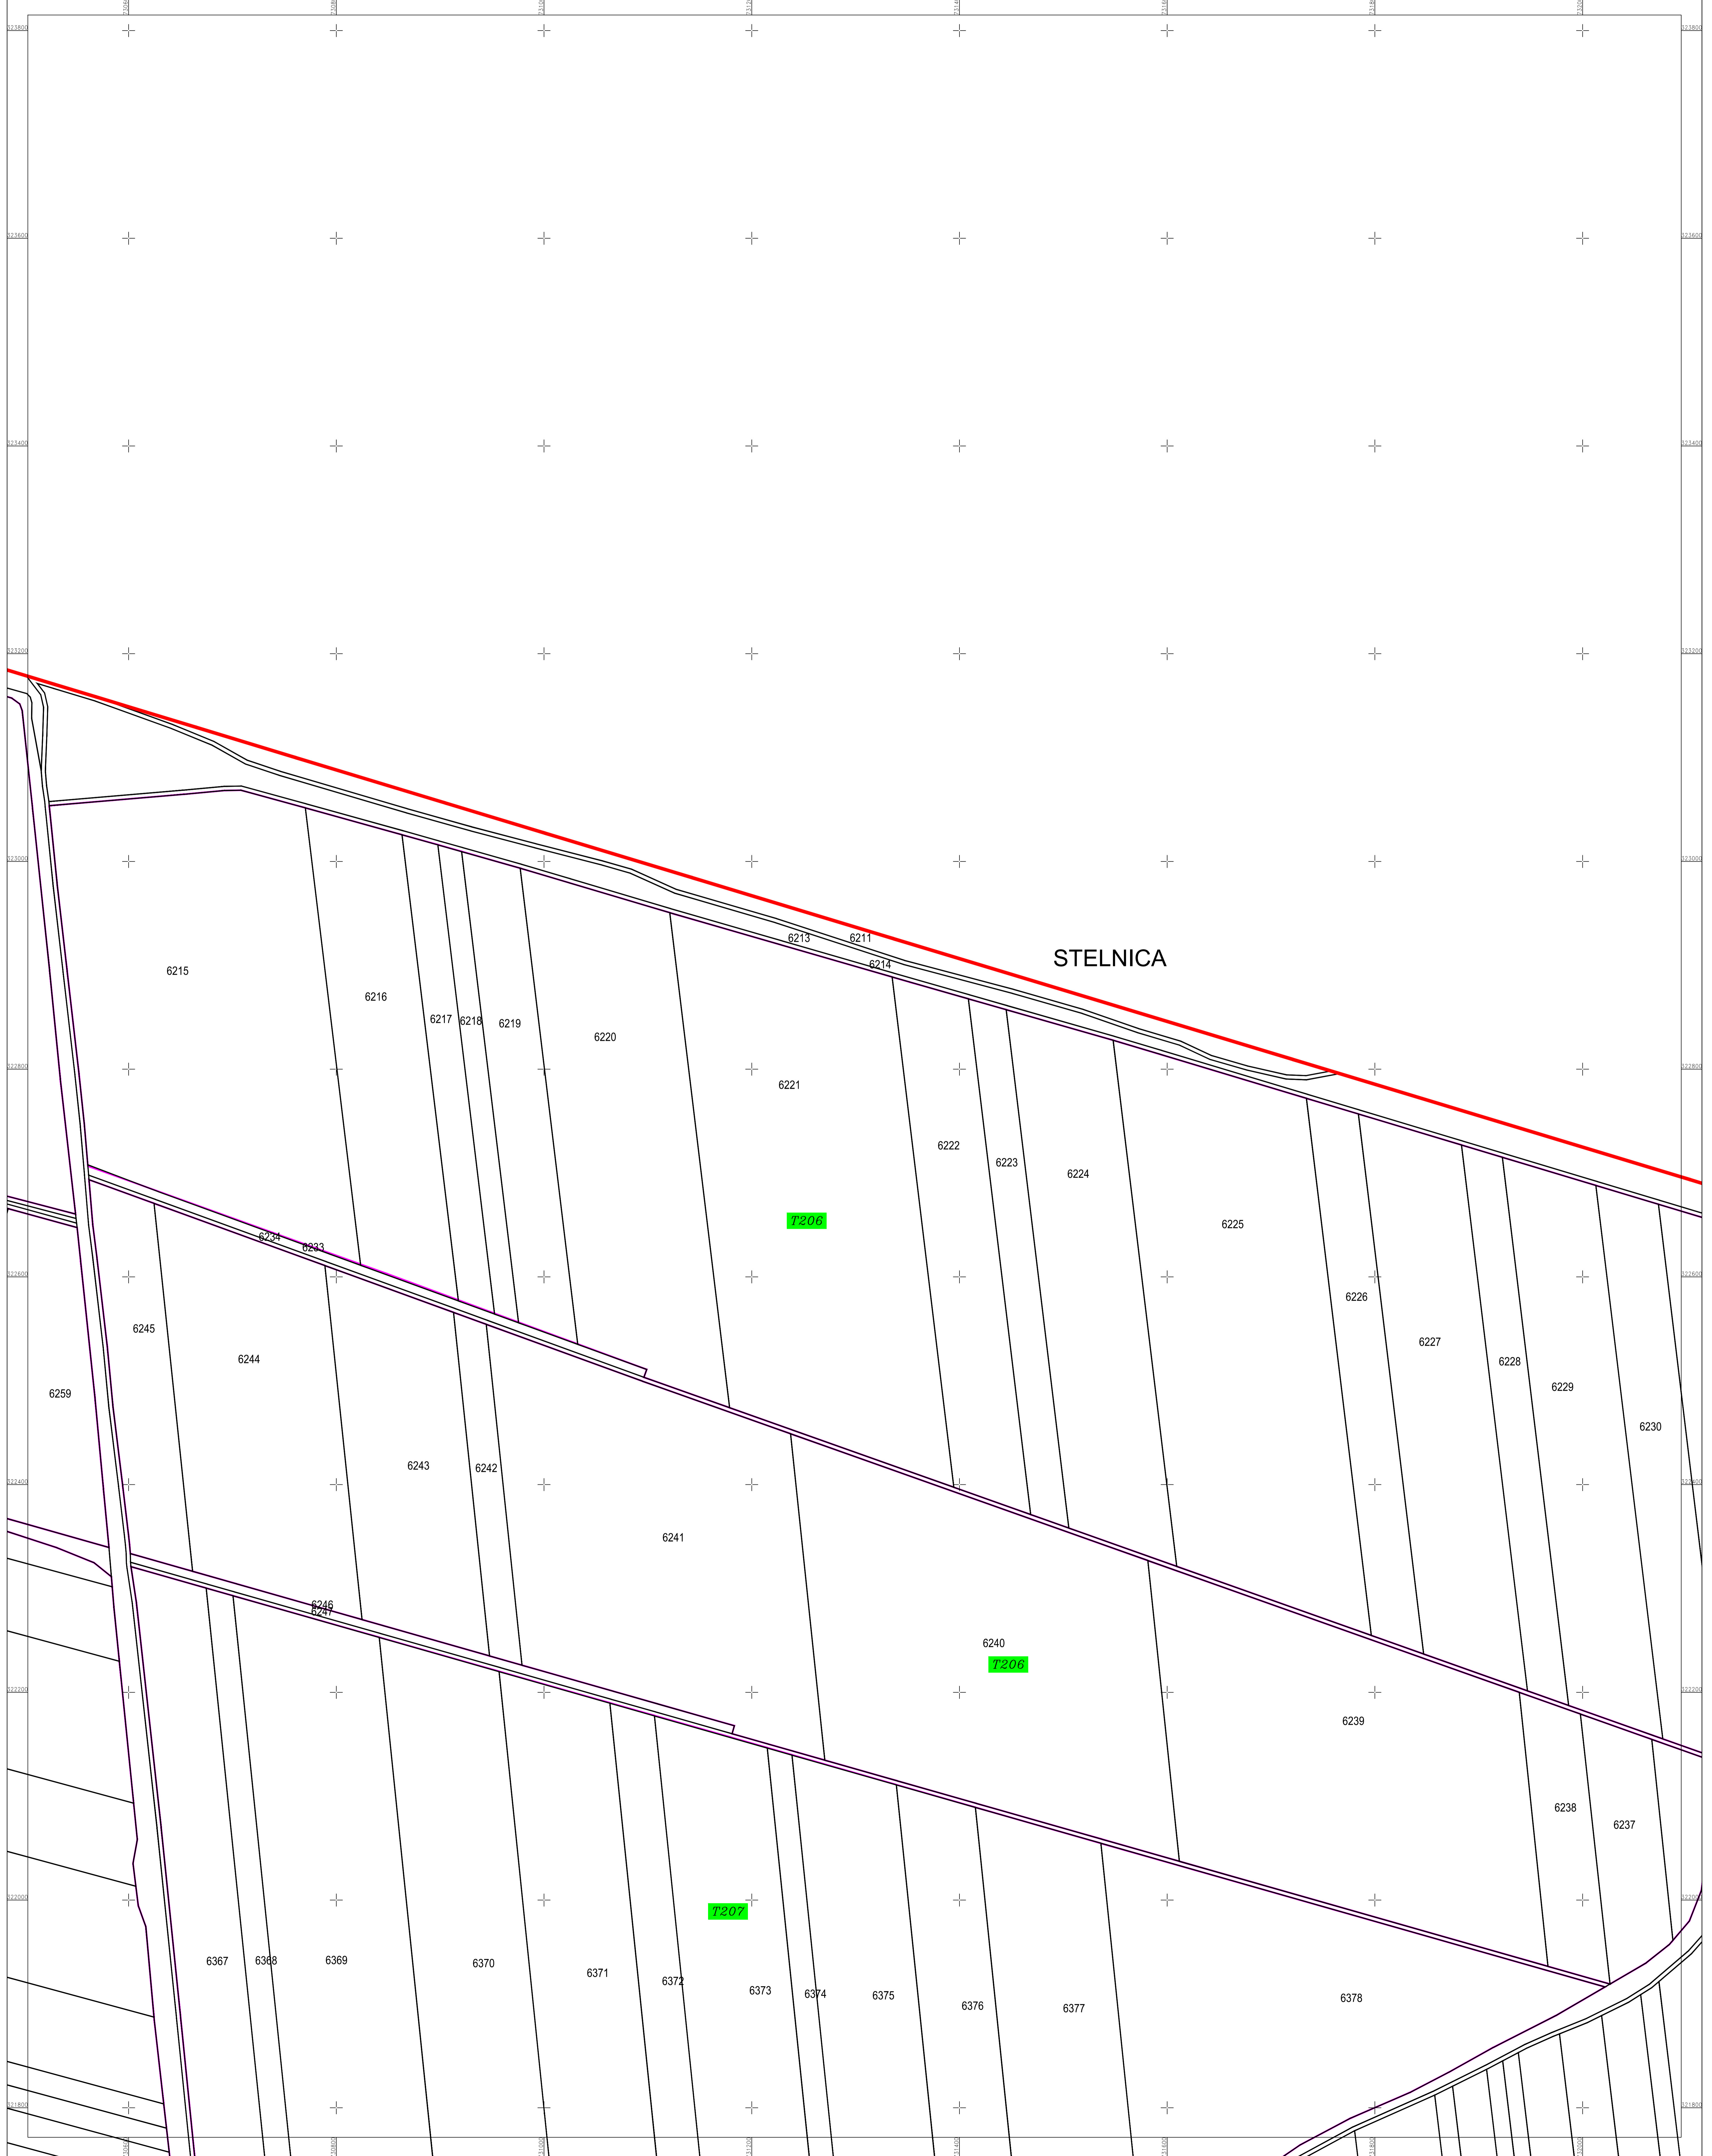

PLAN CADASTRAL
U.A.T. BORCEA, județul CĂLĂRAȘI, Sectorul cadastral 25
Scara 1:2000
Sistem de proiecție STEREO' 1970

Plasa 3
Spre publicare

SC Komora
Engineering
SRL

Schema de racordare a planșelor

Schița cu dispunerea sectoarelor cadastrale

LEGENDA: