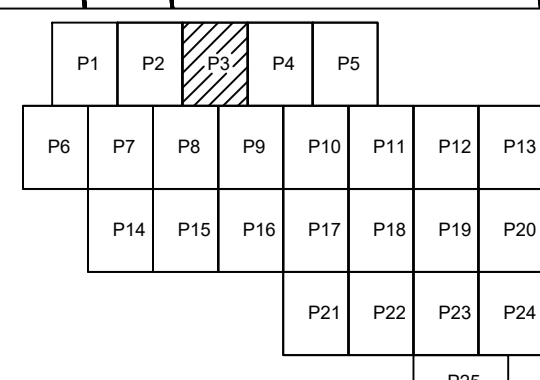

PLAN CADASTRAL
U.A.T. BORCEA, județul CĂLĂRAȘI, Sectorul cadastral 25
Scara 1:2000
Sistem de proiecție STEREO' 1970

Plasa 3
Spre publicare

SC Komora
Engineering
SRL