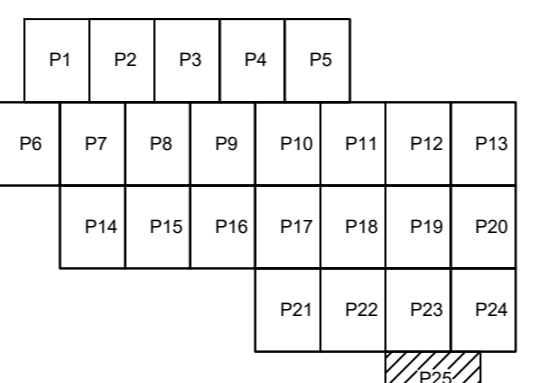

PLAN CADASTRAL
U.A.T. BORCEA, județul CĂLĂRAȘI, Sectorul cadastral 25
Scara 1:2000
Sistem de proiecție STEREO' 1970

Planșa 25
Spre publicare

Schema de racordare a planșelor

Schița cu dispunerea sectorului cadastral