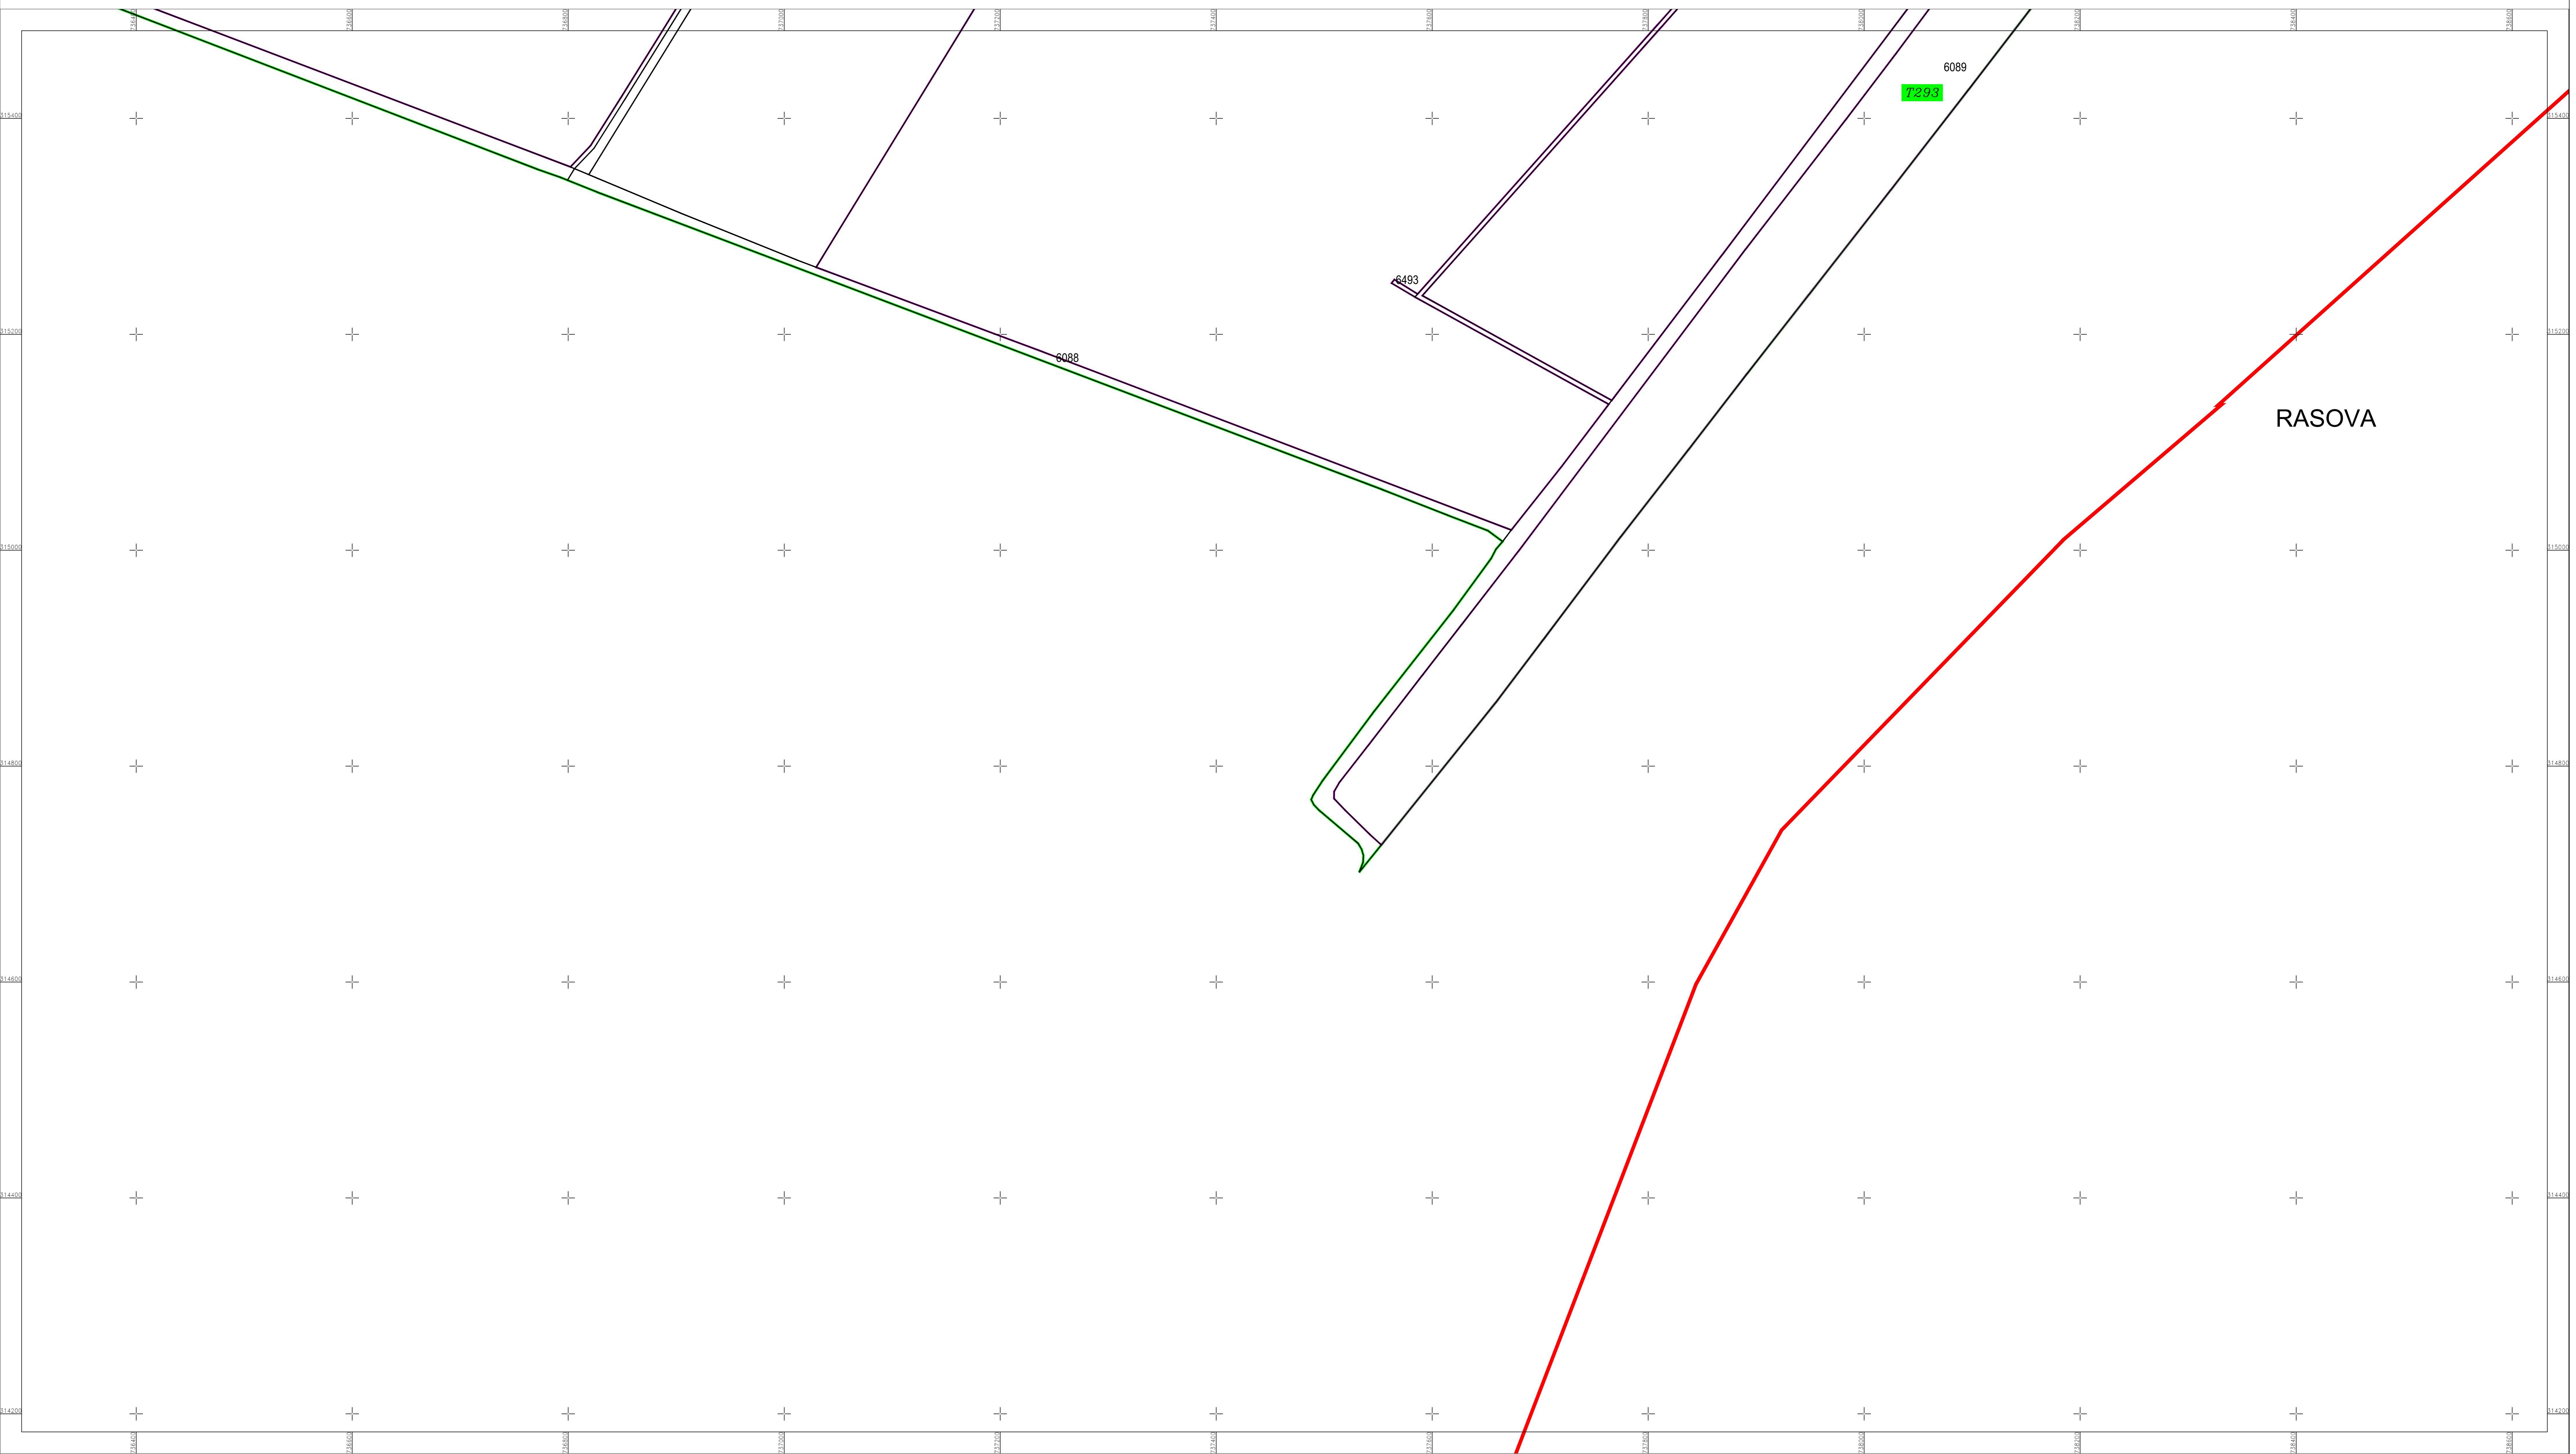

PLAN CADASTRAL
U.A.T. BORCEA, județul CĂLĂRAȘI, Sectorul cadastral 25
Scara 1:2000
Sistem de proiecție STEREO' 1970

Planșa 25
Spre publicare

Schema de racordare a planșelor

Schița cu dispunerea sectorului cadastral

LEGENDĂ:

	Limită UAT
	Limită sector cadastral
	Limită țară
	Limită imobil
	Limită construcție
	Număr sector cadastral
	Număr țară
	ID construcție
	ID imobil

SC Komora
Engineering
SRL