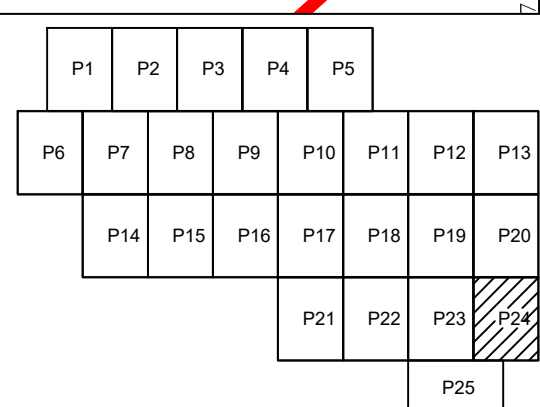

Schema de racordare a planșelor