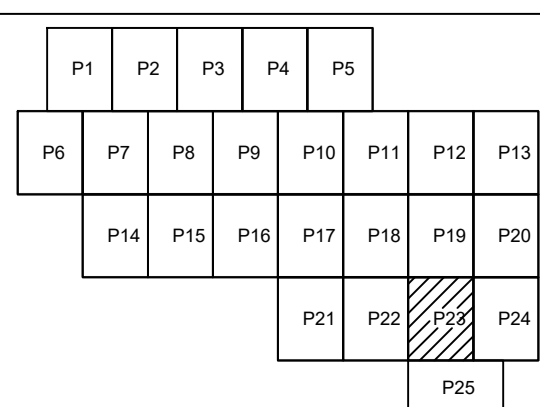

PLAN CADASTRAL  
U.A.T. BORCEA, județul CĂLĂRAȘI, Sectorul cadastral 25  
Scara 1:2000  
Sistem de proiecție STEREO' 1970

Plasa 23  
Spre publicare

SC Komora  
Engineering  
SRL

Schema de racordare a planelor

Schița cu dispunerea sectoarelor cadastrale

LEGENDA:

- Limită UAT
- Limită sector cadastral
- Limită tarla
- Limită imobil
- Limită construcție
- Număr sector cadastral
- Număr tarla
- ID construcție
- ID imobil