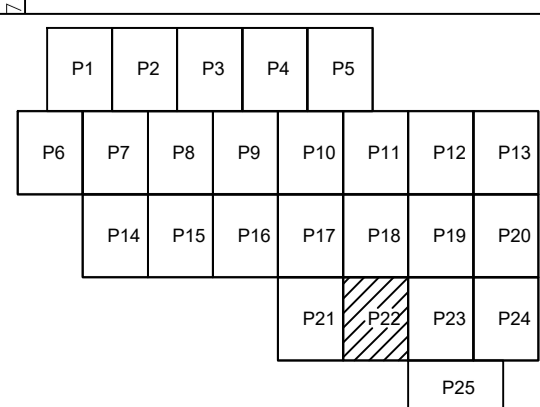

PLAN CADASTRAL
U.A.T. BORCEA, județul CĂLĂRAȘI, Sectorul cadastral 25
Scara 1:2000
Sistem de proiecție STEREO' 1970

Plasa 22
Spre publicare

SC Komora
Engineering
SRL

Schema de racordare a planșelor

Schița cu dispunerea sectoarelor cadastrale

LEGENDĂ:

- Limită UAT
- Limită sector cadastral
- Limită tarfa
- Limită imobil
- Limită construcție
- Număr sector cadastral
- 25 Număr tarfa
- C1 ID construcție
- 6485 ID imobil