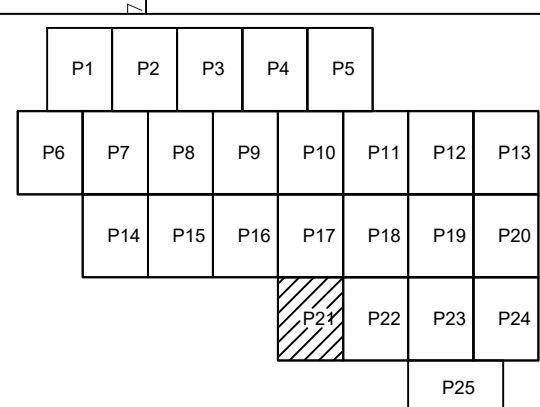

PLAN CADASTRAL  
U.A.T. BORCEA, județul CĂLĂRAȘI, Sectorul cadastral 25  
Scara 1:2000  
Sistem de proiecție STEREO' 1970

Plasa 21  
Spre publicare

SC Komora  
Engineering  
SRL

Schema de racordare a planelor

Schița cu dispunerea sectoarelor cadastrale

LEGENDĂ:

- Limită UAT
- Limită sector cadastral
- Limită tarla
- Limită imobil
- Limită construcție
- Număr sector cadastral
- 25 Număr tarla
- C1 ID construcție
- 6485 ID imobil