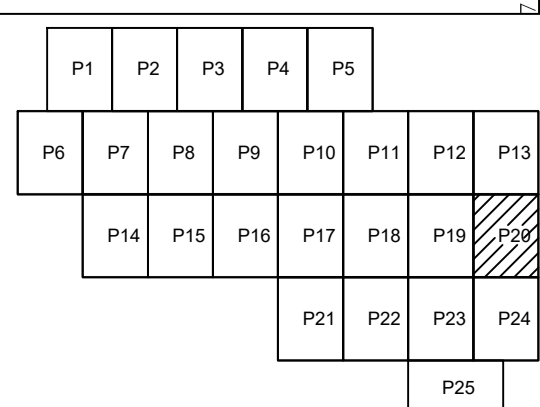

PLAN CADASTRAL
U.A.T. BORCEA, județul CĂLĂRAȘI, Sectorul cadastral 25
Scara 1:2000
Sistem de proiecție STEREO' 1970

Plasa 20
Spre publicare

SC Komora
Engineering
SRL

Schema de racordare a planșelor

Schița cu dispunerea sectoarelor cadastrale

LEGENDĂ:

- Limită UAT
- Limită sector cadastral
- Limită țara
- Limită imobil
- Limită construcție
- Număr sector cadastral
- 25
- Număr țara
- ID construcție
- ID imobil
- C1
- 6485