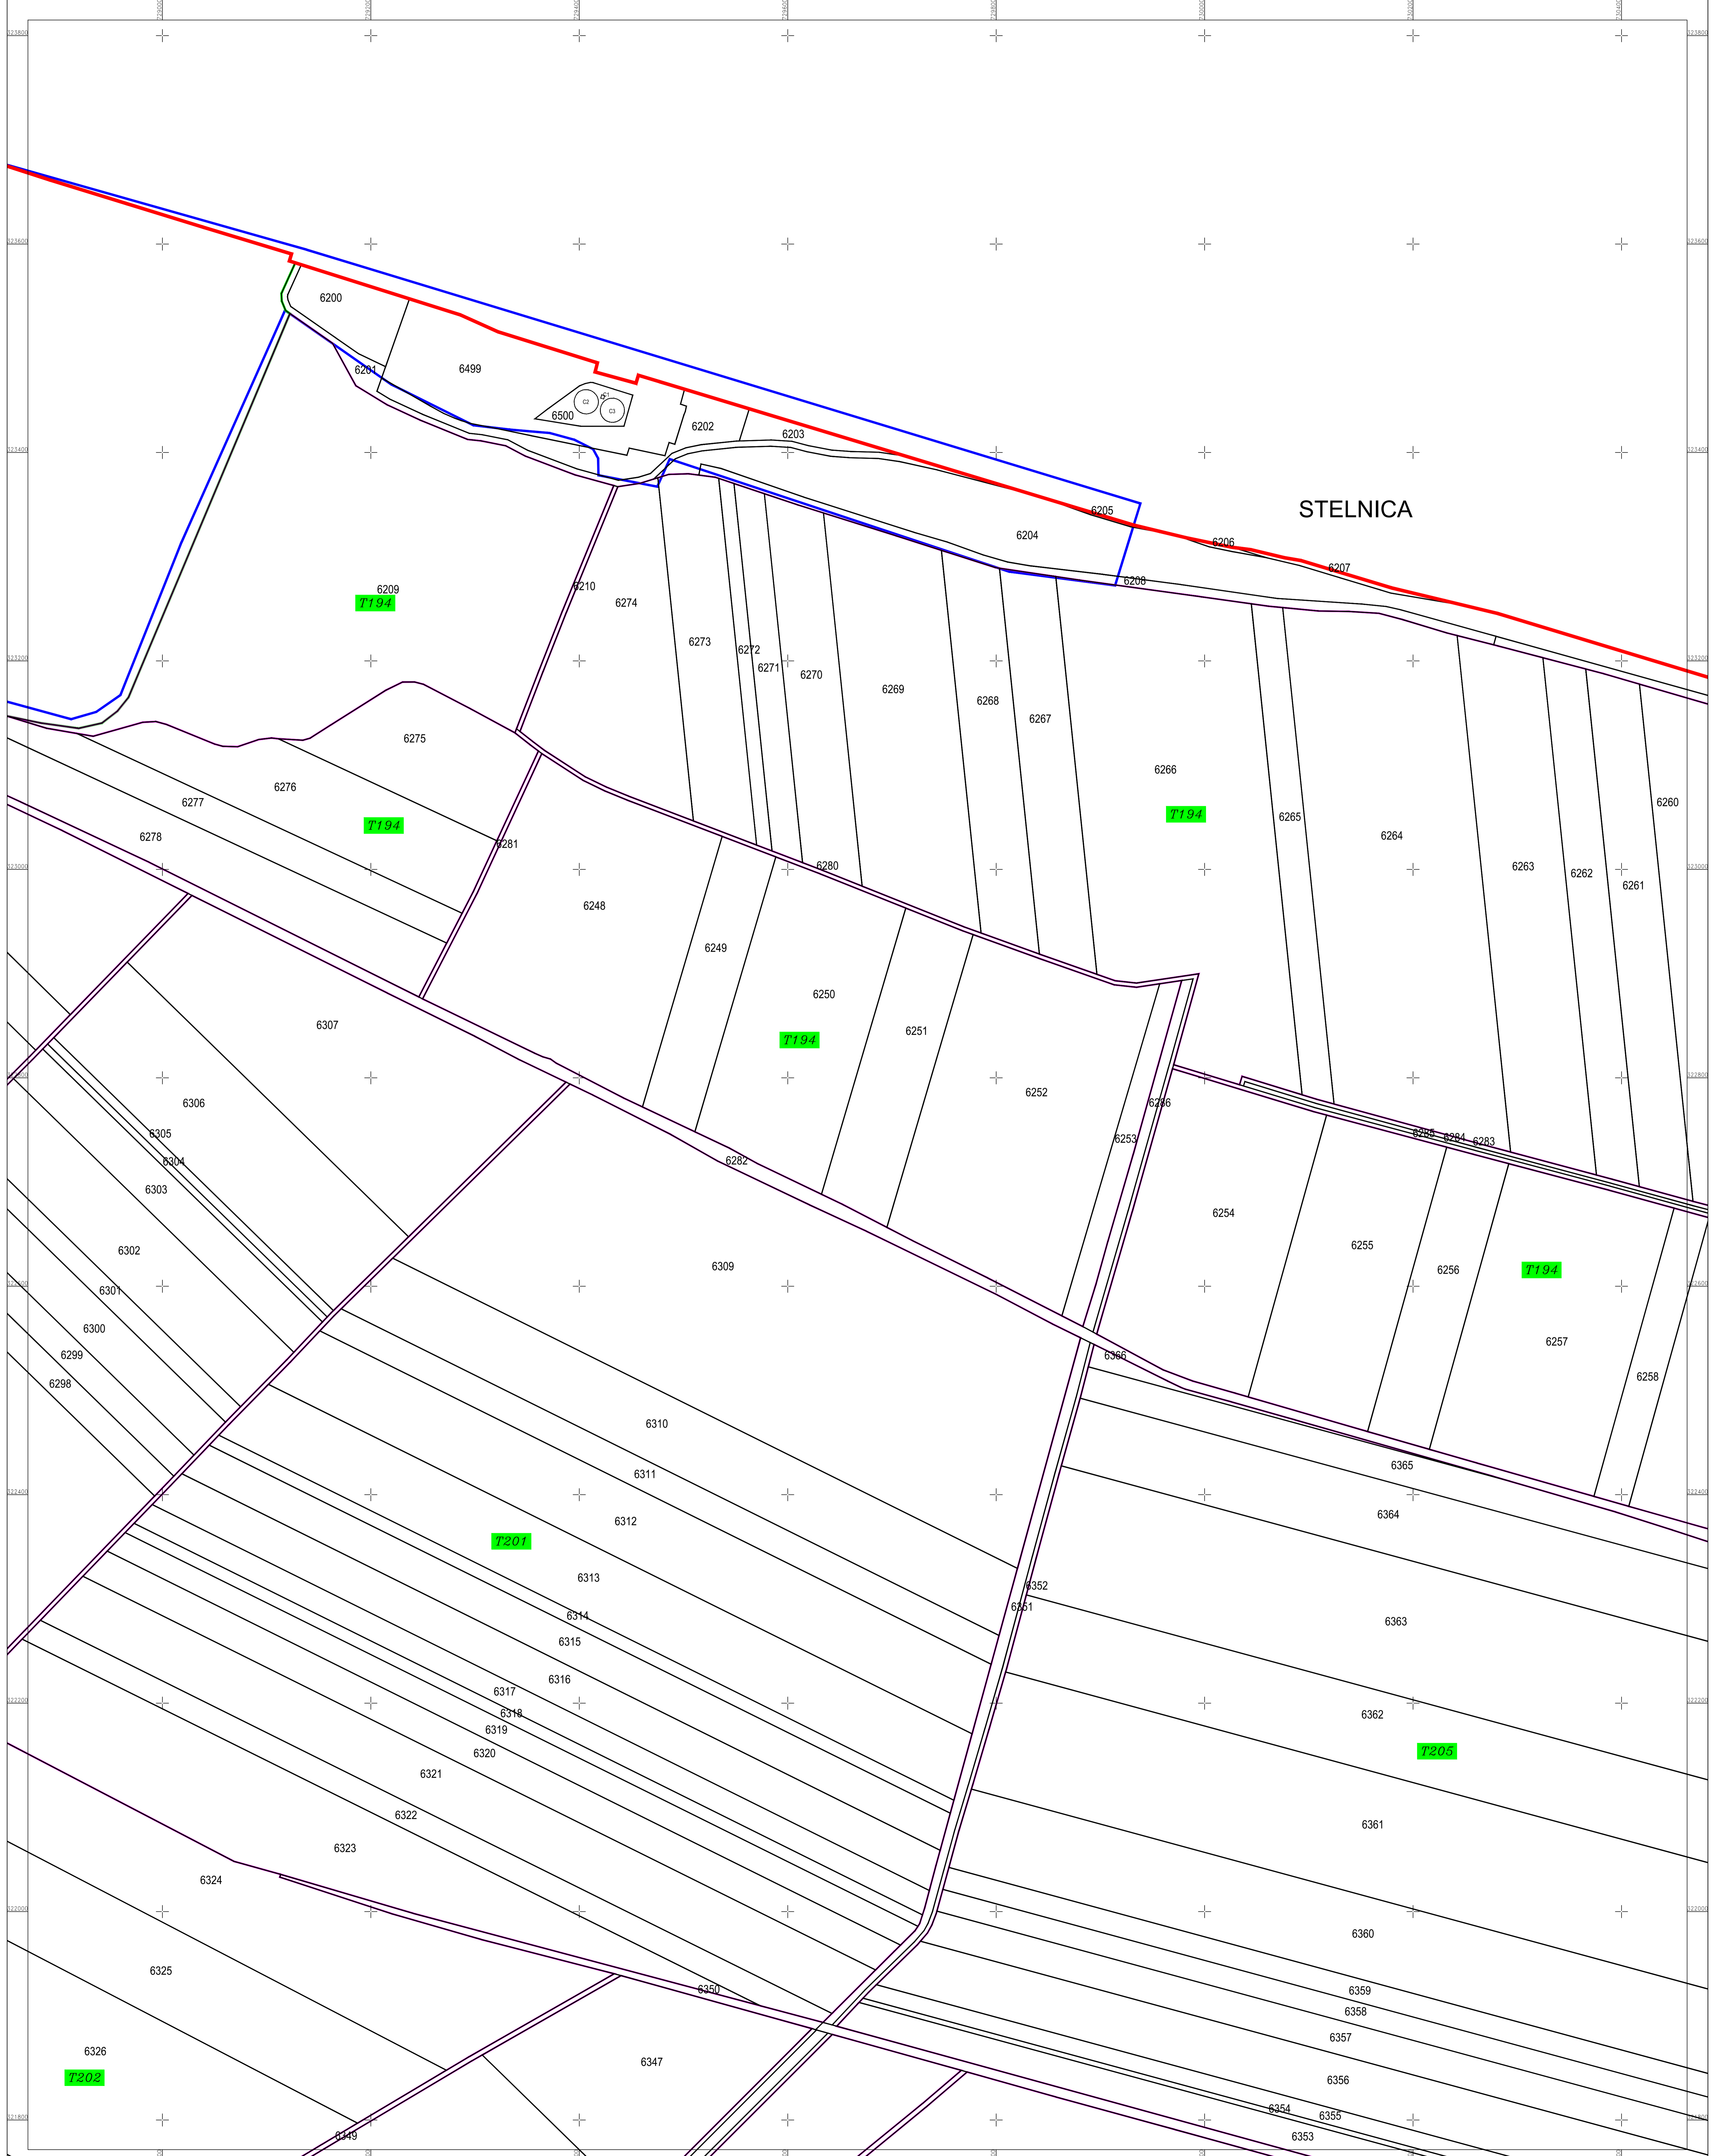

PLAN CADASTRAL
U.A.T. BORCEA, județul CĂLĂRAȘI, Sectorul cadastral 25
Scara 1:2000
Sistem de proiecție STEREO' 1970

Plansa 2
Spre publicare

SC Komora
Engineering
SRL

Schema de racordare a planșelor

Schița cu dispunerea sectoarelor cadastrale

LEGENDA:

	Limita UAT
	Limita sector cadastral
	Limita tarfa
	Limita imobil
	Limita constructie
	Număr sector cadastral
	Număr tarfa
	ID construcție
	ID imobil