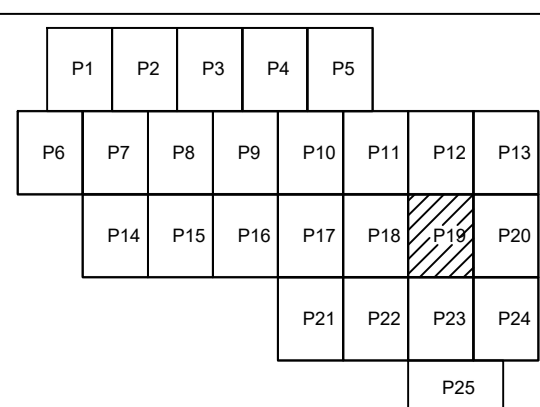

PLAN CADASTRAL  
U.A.T. BORCEA, județul CĂLĂRAȘI, Sectorul cadastral 25  
Scara 1:2000  
Sistem de proiecție STEREO' 1970

Plansa 19  
Spre publicare

6105

6101

7286

SC Komora  
Engineering  
SRL

Schema de racordare a planșelor

Schița cu dispunerea sectoarelor cadastrale

LEGENDA:

- Limită UAT
- Limită sector cadastral
- Limită tarfa
- Limită imobil
- Limită construcție
- Număr sector cadastral
- 25 Număr tarfa
- C1 ID construcție
- 6485 ID imobil