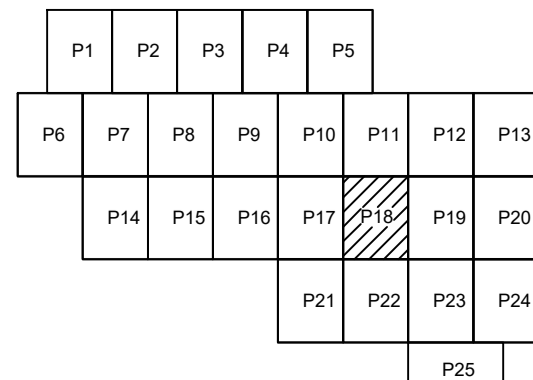

PLAN CADASTRAL  
U.A.T. BORCEA, județul CĂLĂRAȘI, Sectorul cadastral 25  
Scara 1:2000  
Sistem de proiecție STEREO' 1970

Plasa 18  
Spre publicare

SC Komora  
Engineering  
SRL

Schema de racordare a planelor

Schița cu dispunerea sectoarelor cadastrale

LEGENDA:

- Limită UAT
  - Limită sector cadastral
  - Limită tarla
  - Limită imobil
  - Limită construcție
  - Număr sector cadastral
  - Număr tarla
  - ID construcție
  - ID imobil
- 25  
C1  
6485