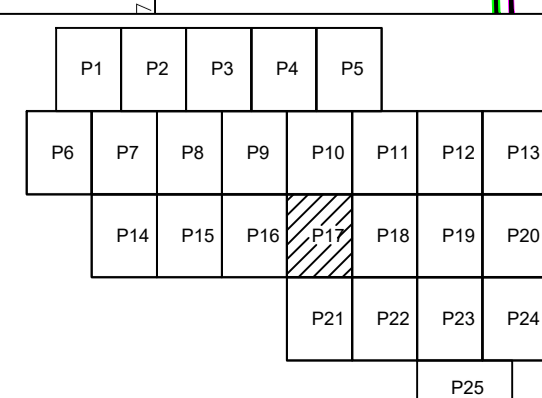

Schema de racordare a planșelor