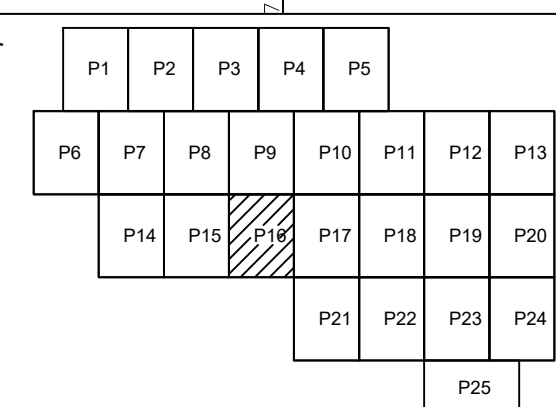

PLAN CADASTRAL
 U.A.T. BORCEA, județul CĂLĂRAȘI, Sectorul cadastral 25
 Scara 1:2000
 Sistem de proiecție STEREO' 1970

Plansa 16
 Spre publicare

SC Komora
 Engineering
 SRL

Schema de racordare a planșelor

Schița cu dispunerea sectoarelor cadastrale

LEGENDĂ:

- Limită UAT
- Limită sector cadastral
- Limită tarla
- Limită imobil
- Limită construcție
- 25 Număr sector cadastral
- 7221 Număr tarla
- C1 ID construcție
- 6465 ID imobil