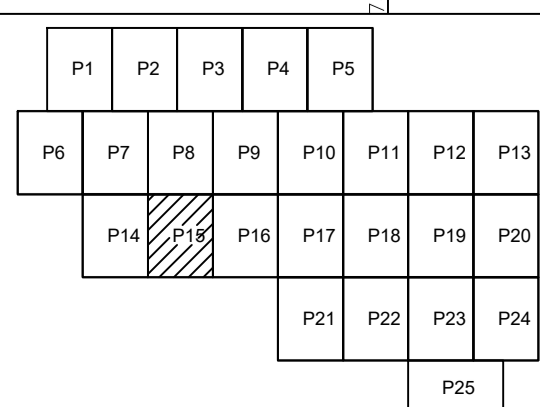

PLAN CADASTRAL
U.A.T. BORCEA, județul CĂLĂRAȘI, Sectorul cadastral 25
Scara 1:2000
Sistem de proiecție STEREO' 1970

Plasa 15
Spre publicare

SC Komora
Engineering
SRL

Schema de racordare a planelor

Schița cu dispunerea sectoarelor cadastrale

LEGENDĂ:

- Limită UAT
- Limită sector cadastral
- Limită tarla
- Limită imobil
- Limită construcție
- Număr sector cadastral
- Număr tarla
- ID construcție
- ID imobil