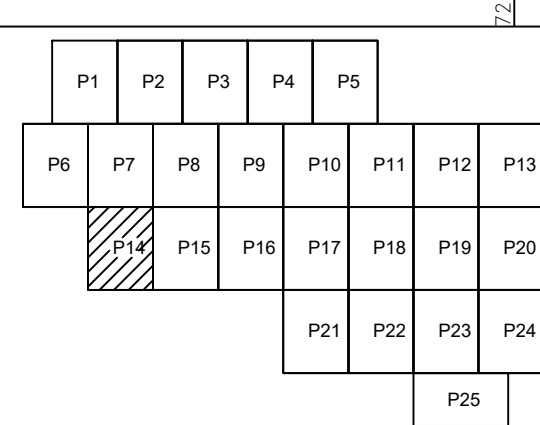

PLAN CADASTRAL
U.A.T. BORCEA, județul CĂLĂRAȘI, Sectorul cadastral 25
Scara 1:2000
Sistem de proiecție STEREO' 1970

Plasa 14
Spre publicare

SC Komora
Engineering
SRL

Schema de racordare a planșelor

Schița cu dispunerea sectoarelor cadastrale

LEGENDĂ:

- Limita UAT
- Limita sector cadastral
- Limita tarfa
- Limita imobil
- Limita construcție
- 25 Număr sector cadastral
- 7257 Număr tarfa
- C1 ID construcție
- 6485 ID imobil