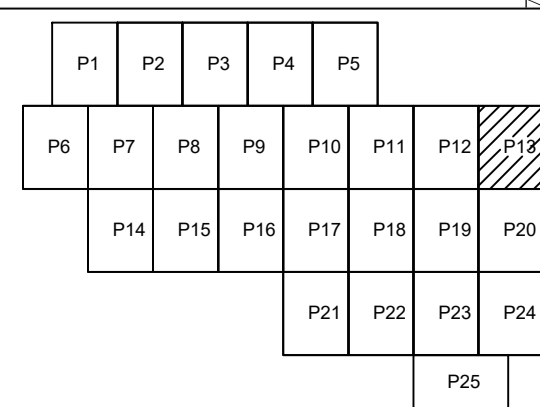

PLAN CADASTRAL
U.A.T. BORCEA, județul CĂLĂRAȘI, Sectorul cadastral 25
Scara 1:2000
Sistem de proiecție STEREO' 1970

Plasa 13
Spre publicare

SC Komora
Engineering
SRL

Schema de racordare a planșelor

Schița cu dispunerea sectoarelor cadastrale