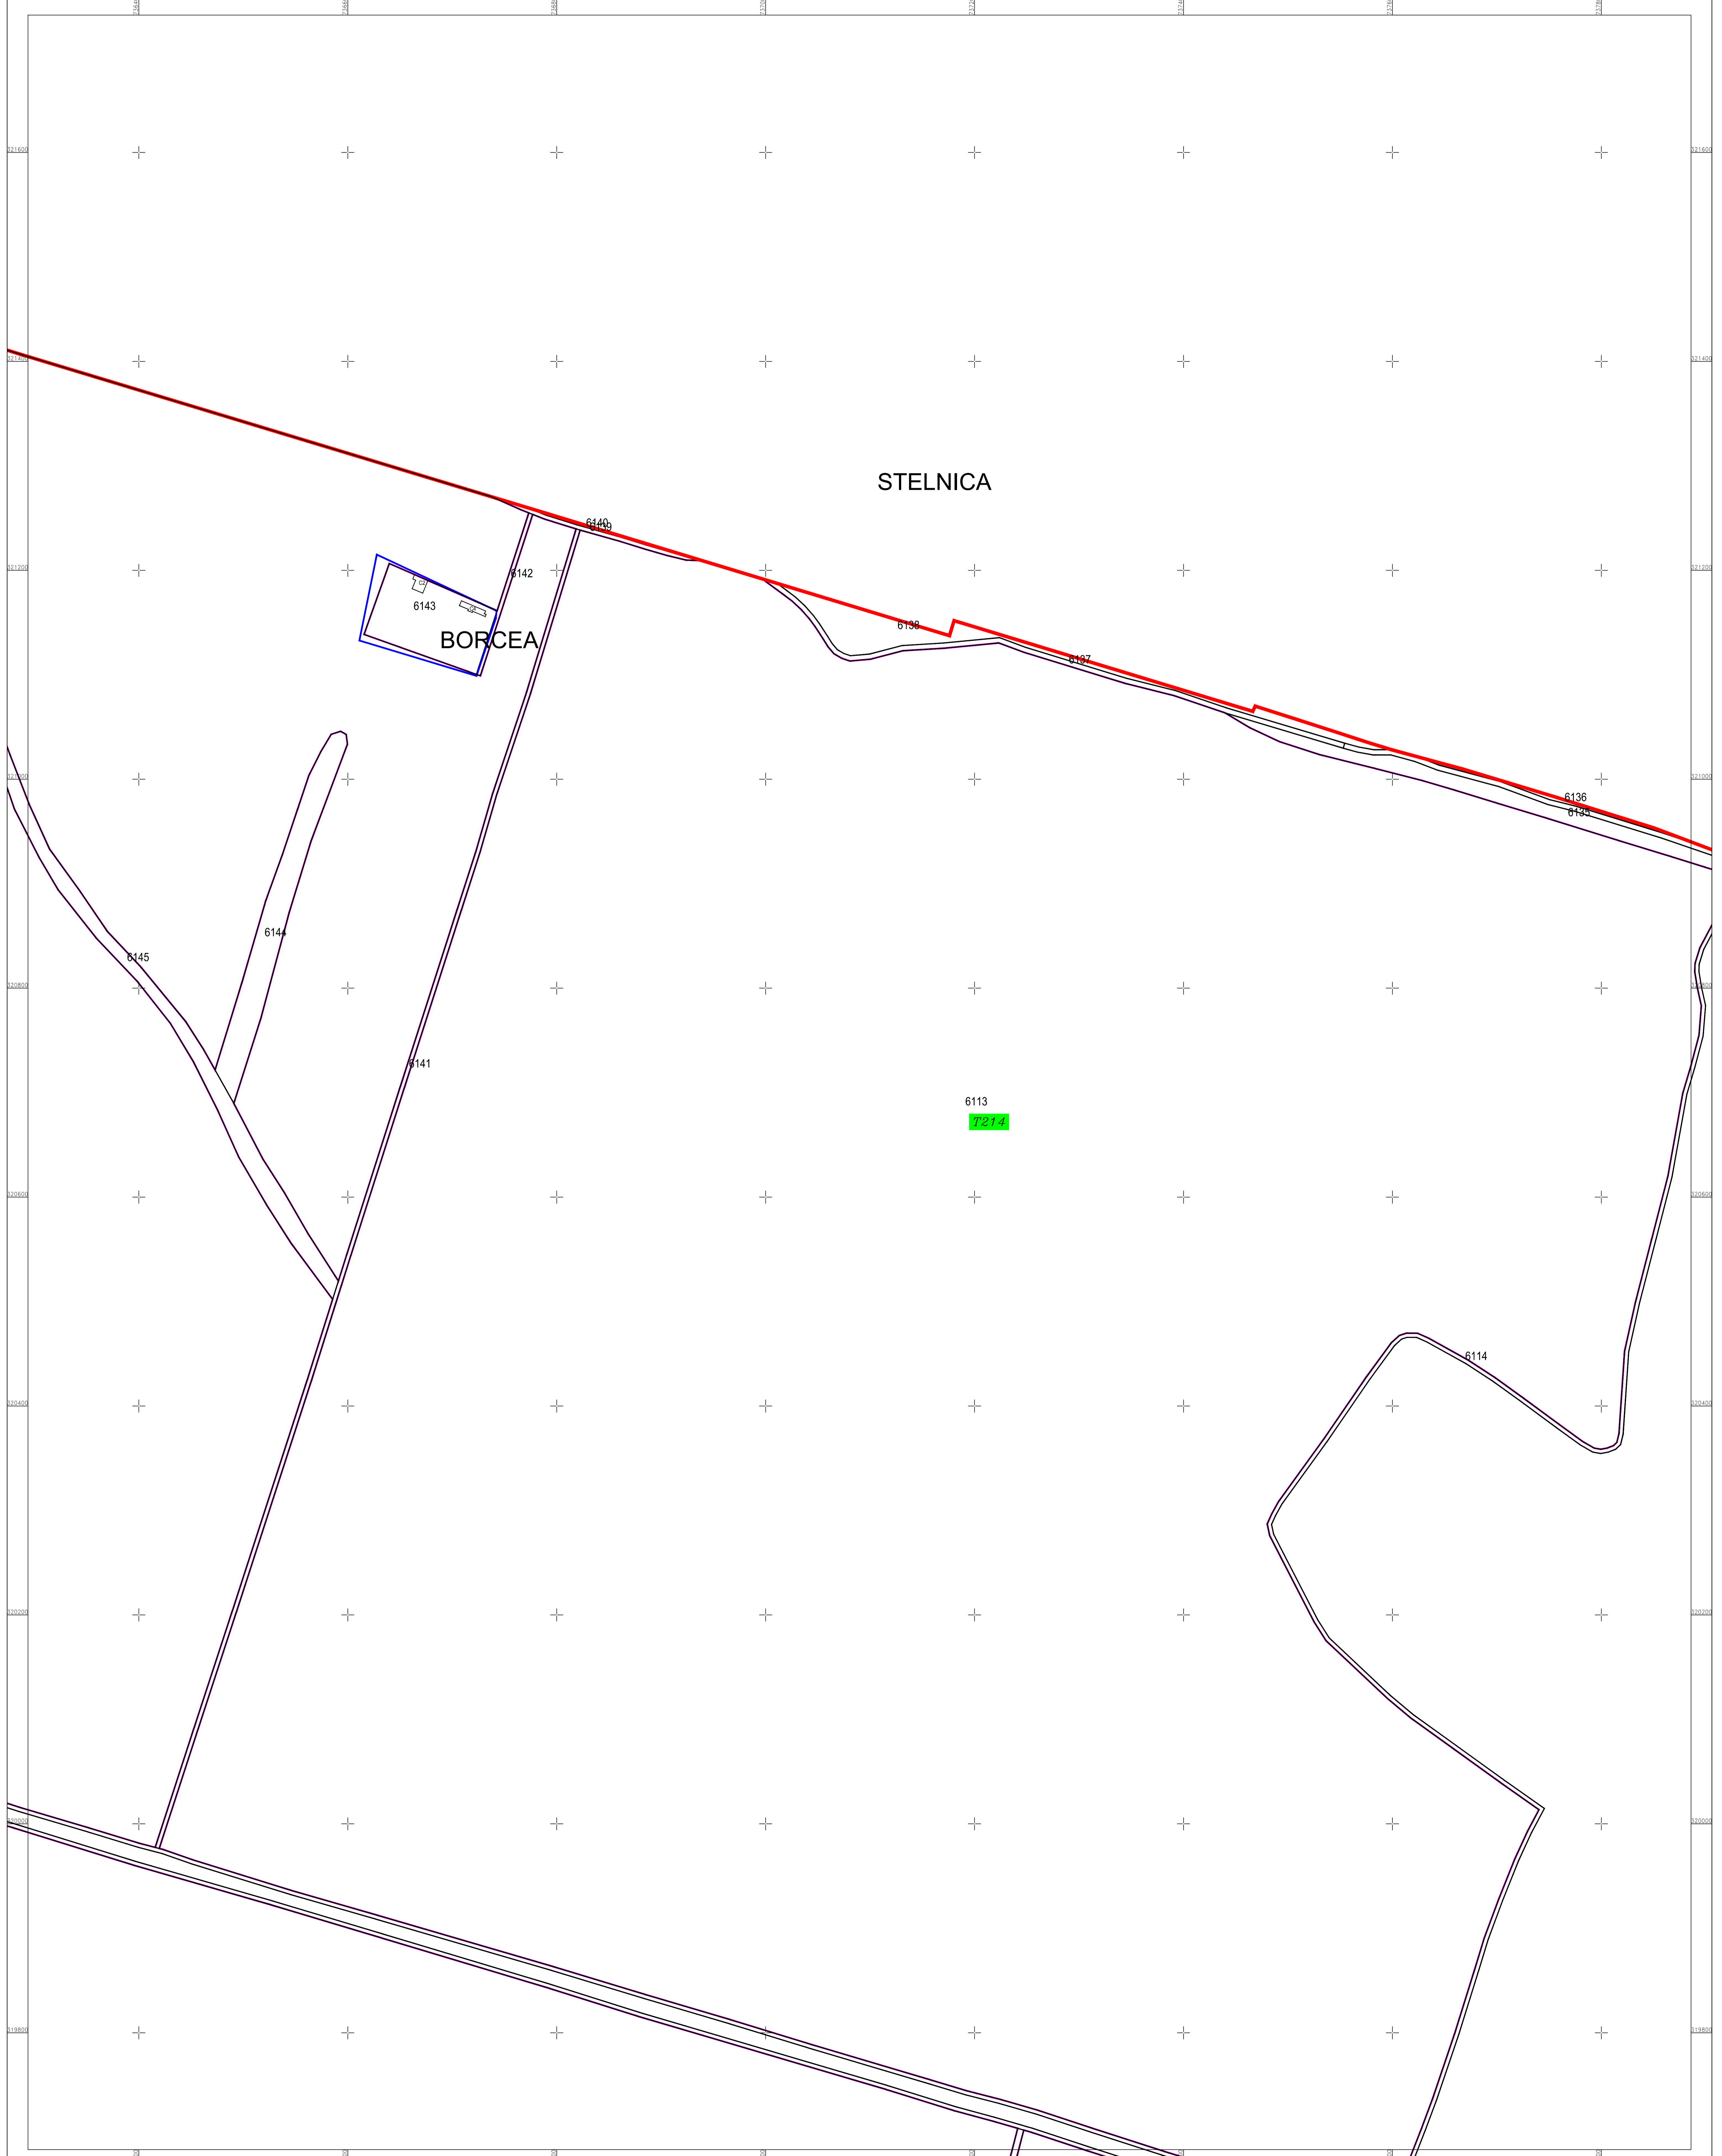

PLAN CADASTRAL
U.A.T. BORCEA, județul CĂLĂRAȘI, Sectorul cadastral 25
Scara 1:2000
Sistem de proiecție STEREO' 1970

Plasa 12
Spre publicare

SC Komora
Engineering
SRL

Schema de racordare a planșelor

Schița cu dispunerea sectoarelor cadastrale

LEGENDĂ:

	Limita UAT
	Limita sector cadastral
	Limita tarfa
	Limita imobil
	Limita construcție
	Număr sector cadastral
	Număr tarfa
	ID construcție
	ID imobil