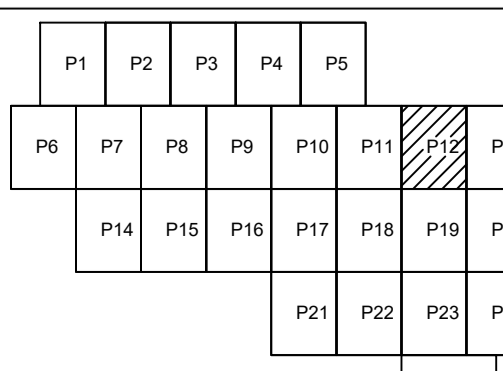

PLAN CADASTRAL
U.A.T. BORCEA, județul CĂLĂRAȘI, Sectorul cadastral 25
Scara 1:2000
Sistem de proiecție STEREO' 1970

Plasa 12
Spre publicare

SC Komora
Engineering
SRL

Schema de racordare a planșelor

Schița cu dispunerea sectoarelor cadastrale

LEGENDĂ:

	Limita UAT
	Limita sector cadastral
	Limita tarfa
	Limita imobil
	Limita construcție
	Număr sector cadastral
	Număr tarfa
	ID construcție
	ID imobil