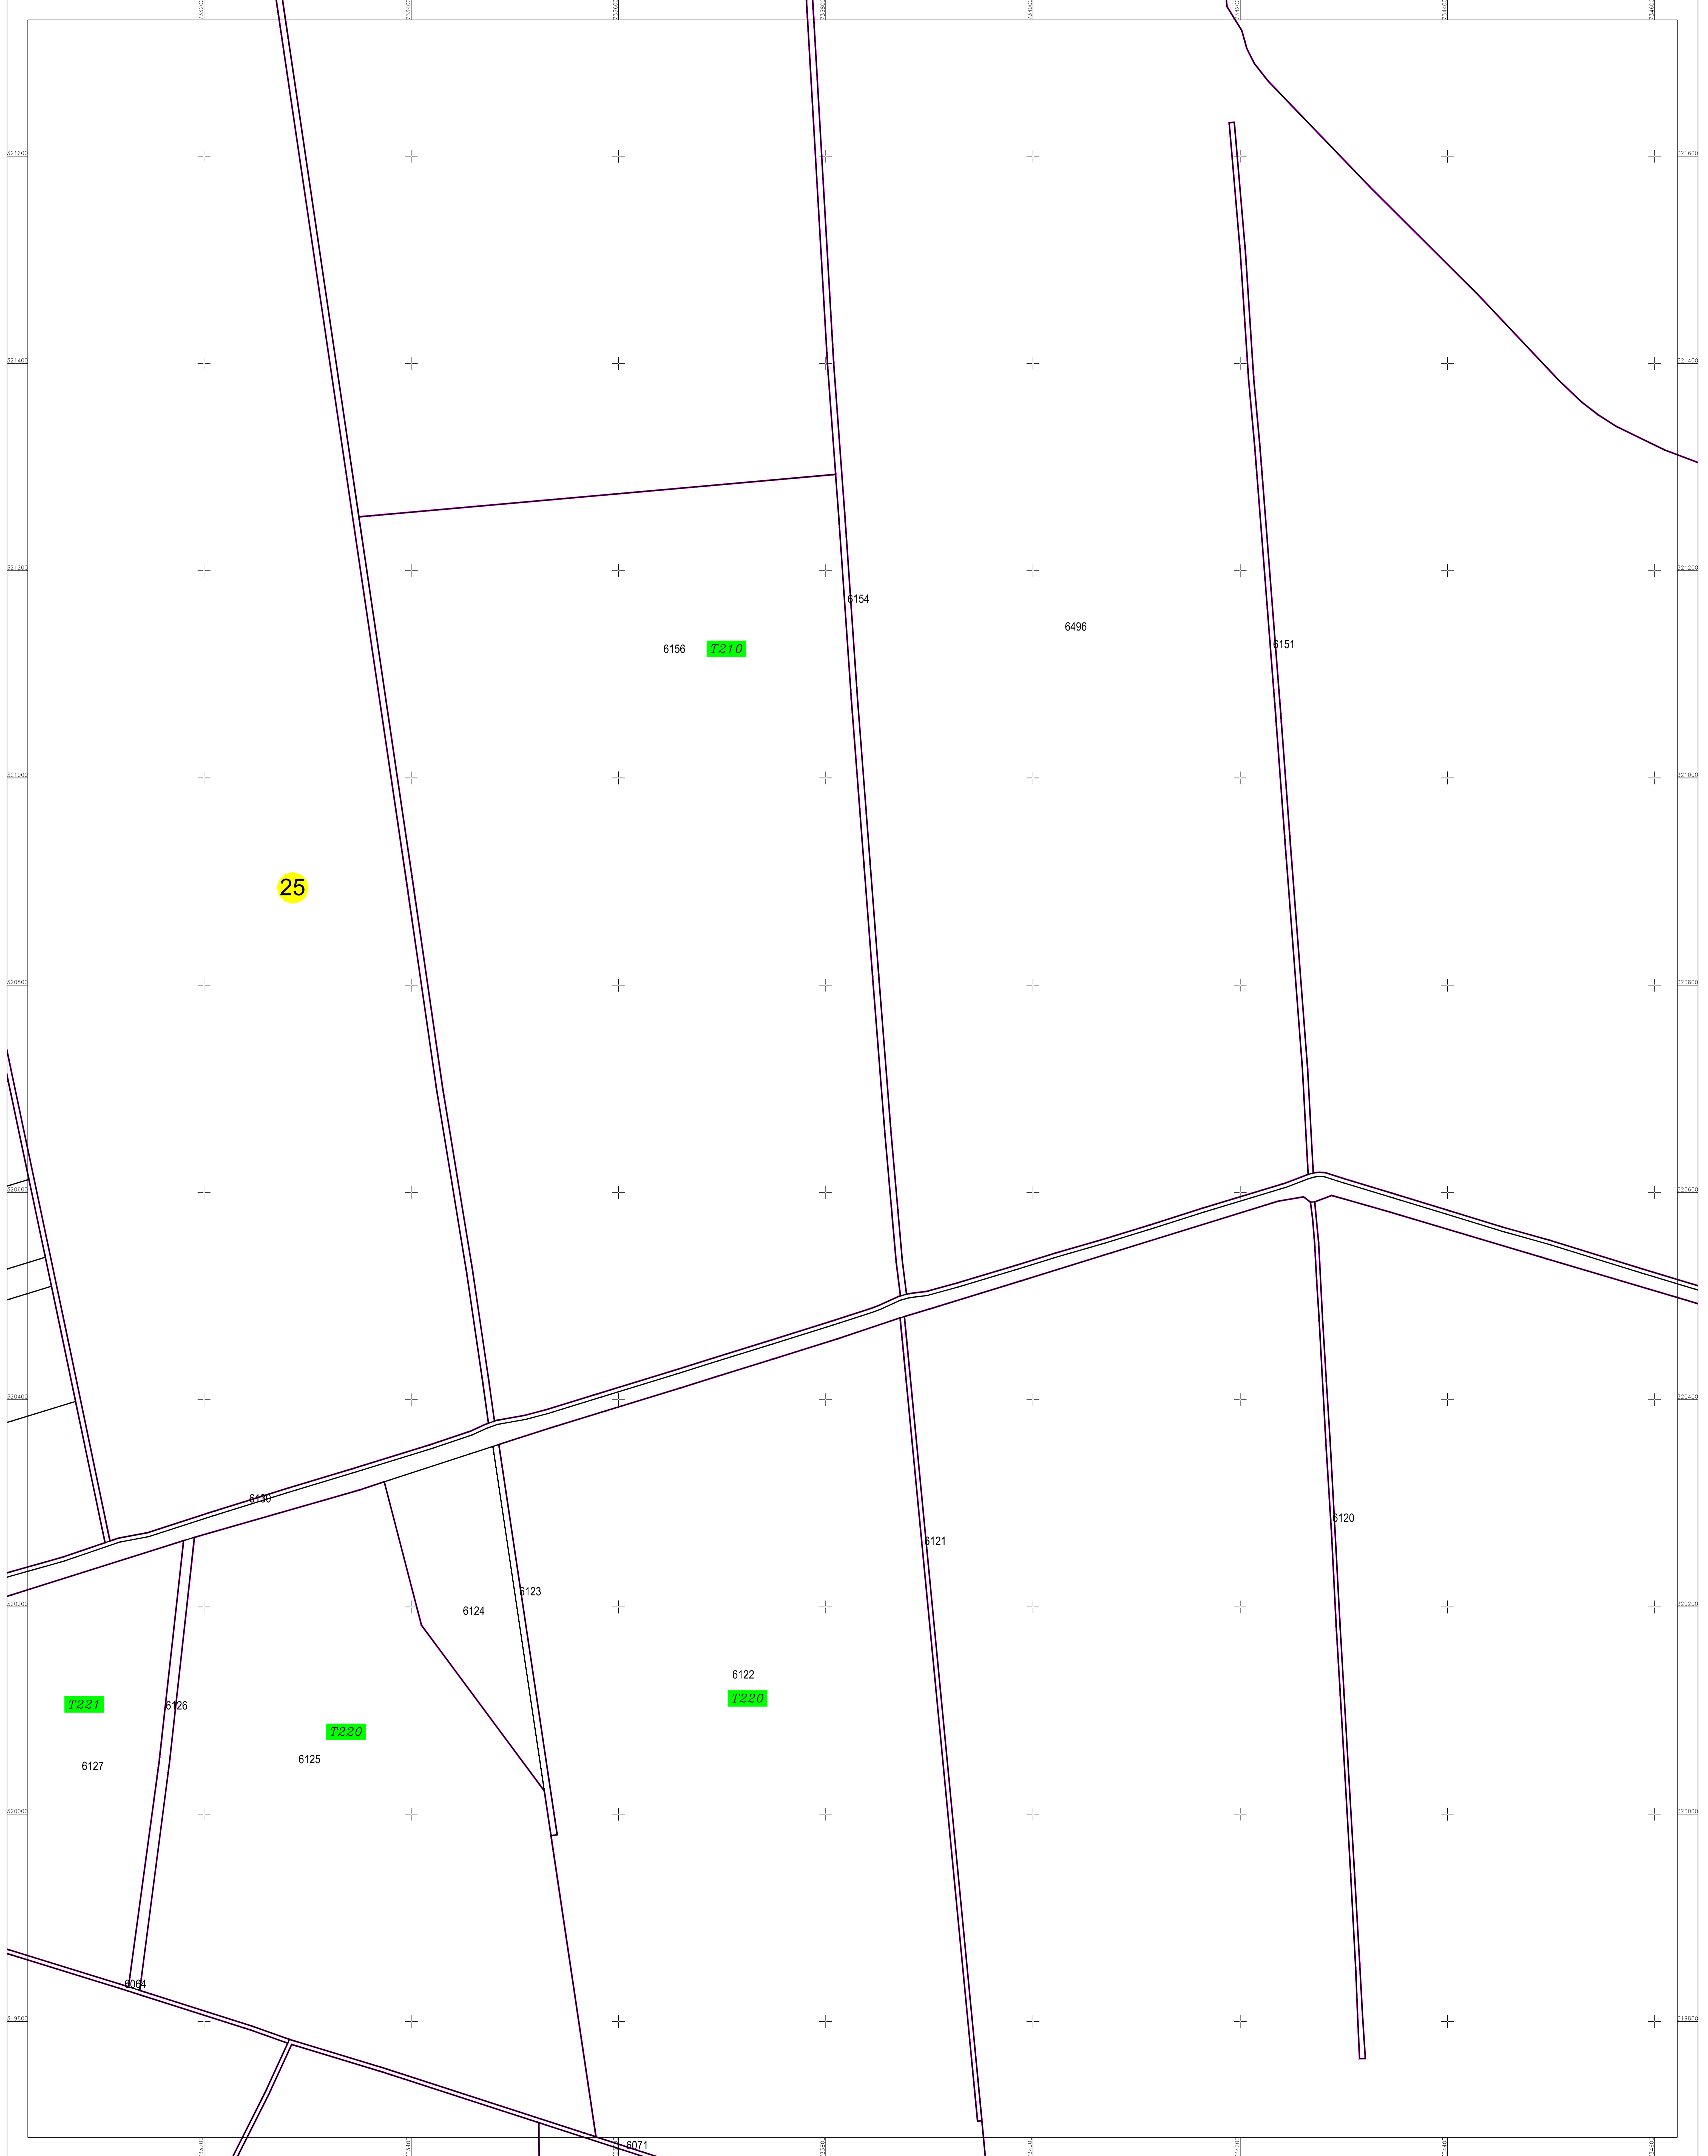

PLAN CADASTRAL
U.A.T. BORCEA, județul CĂLĂRAȘI, Sectorul cadastral 25
Scara 1:2000
Sistem de proiecție STEREO' 1970

Plasa 10
Spre publicare

SC Komora
Engineering
SRL

Schema de racordare a planșelor

Schița cu dispunerea sectoarelor cadastrale

LEGENDA:

	Limita UAT
	Limita sector cadastral
	Limita tarfa
	Limita imobil
	Limita constructie
	Număr sector cadastral
	Număr tarfa
	ID construcție
	ID imobil