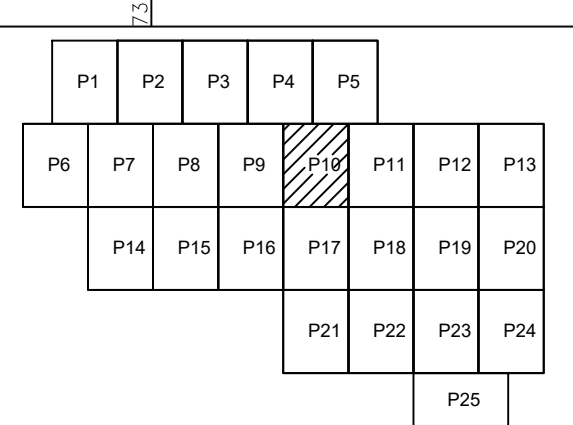

PLAN CADASTRAL
U.A.T. BORCEA, județul CĂLĂRAȘI, Sectorul cadastral 25
Scara 1:2000
Sistem de proiecție STEREO' 1970

Plasa 10
Spre publicare

SC Komora
Engineering
SRL

Schema de racordare a planșelor

Schița cu dispunerea sectoarelor cadastrale

LEGENDA:

	Limita UAT
	Limita sector cadastral
	Limita tarfa
	Limita imobil
	Limita constructie
	Număr sector cadastral
	Număr tarfa
	ID construcție
	ID imobil