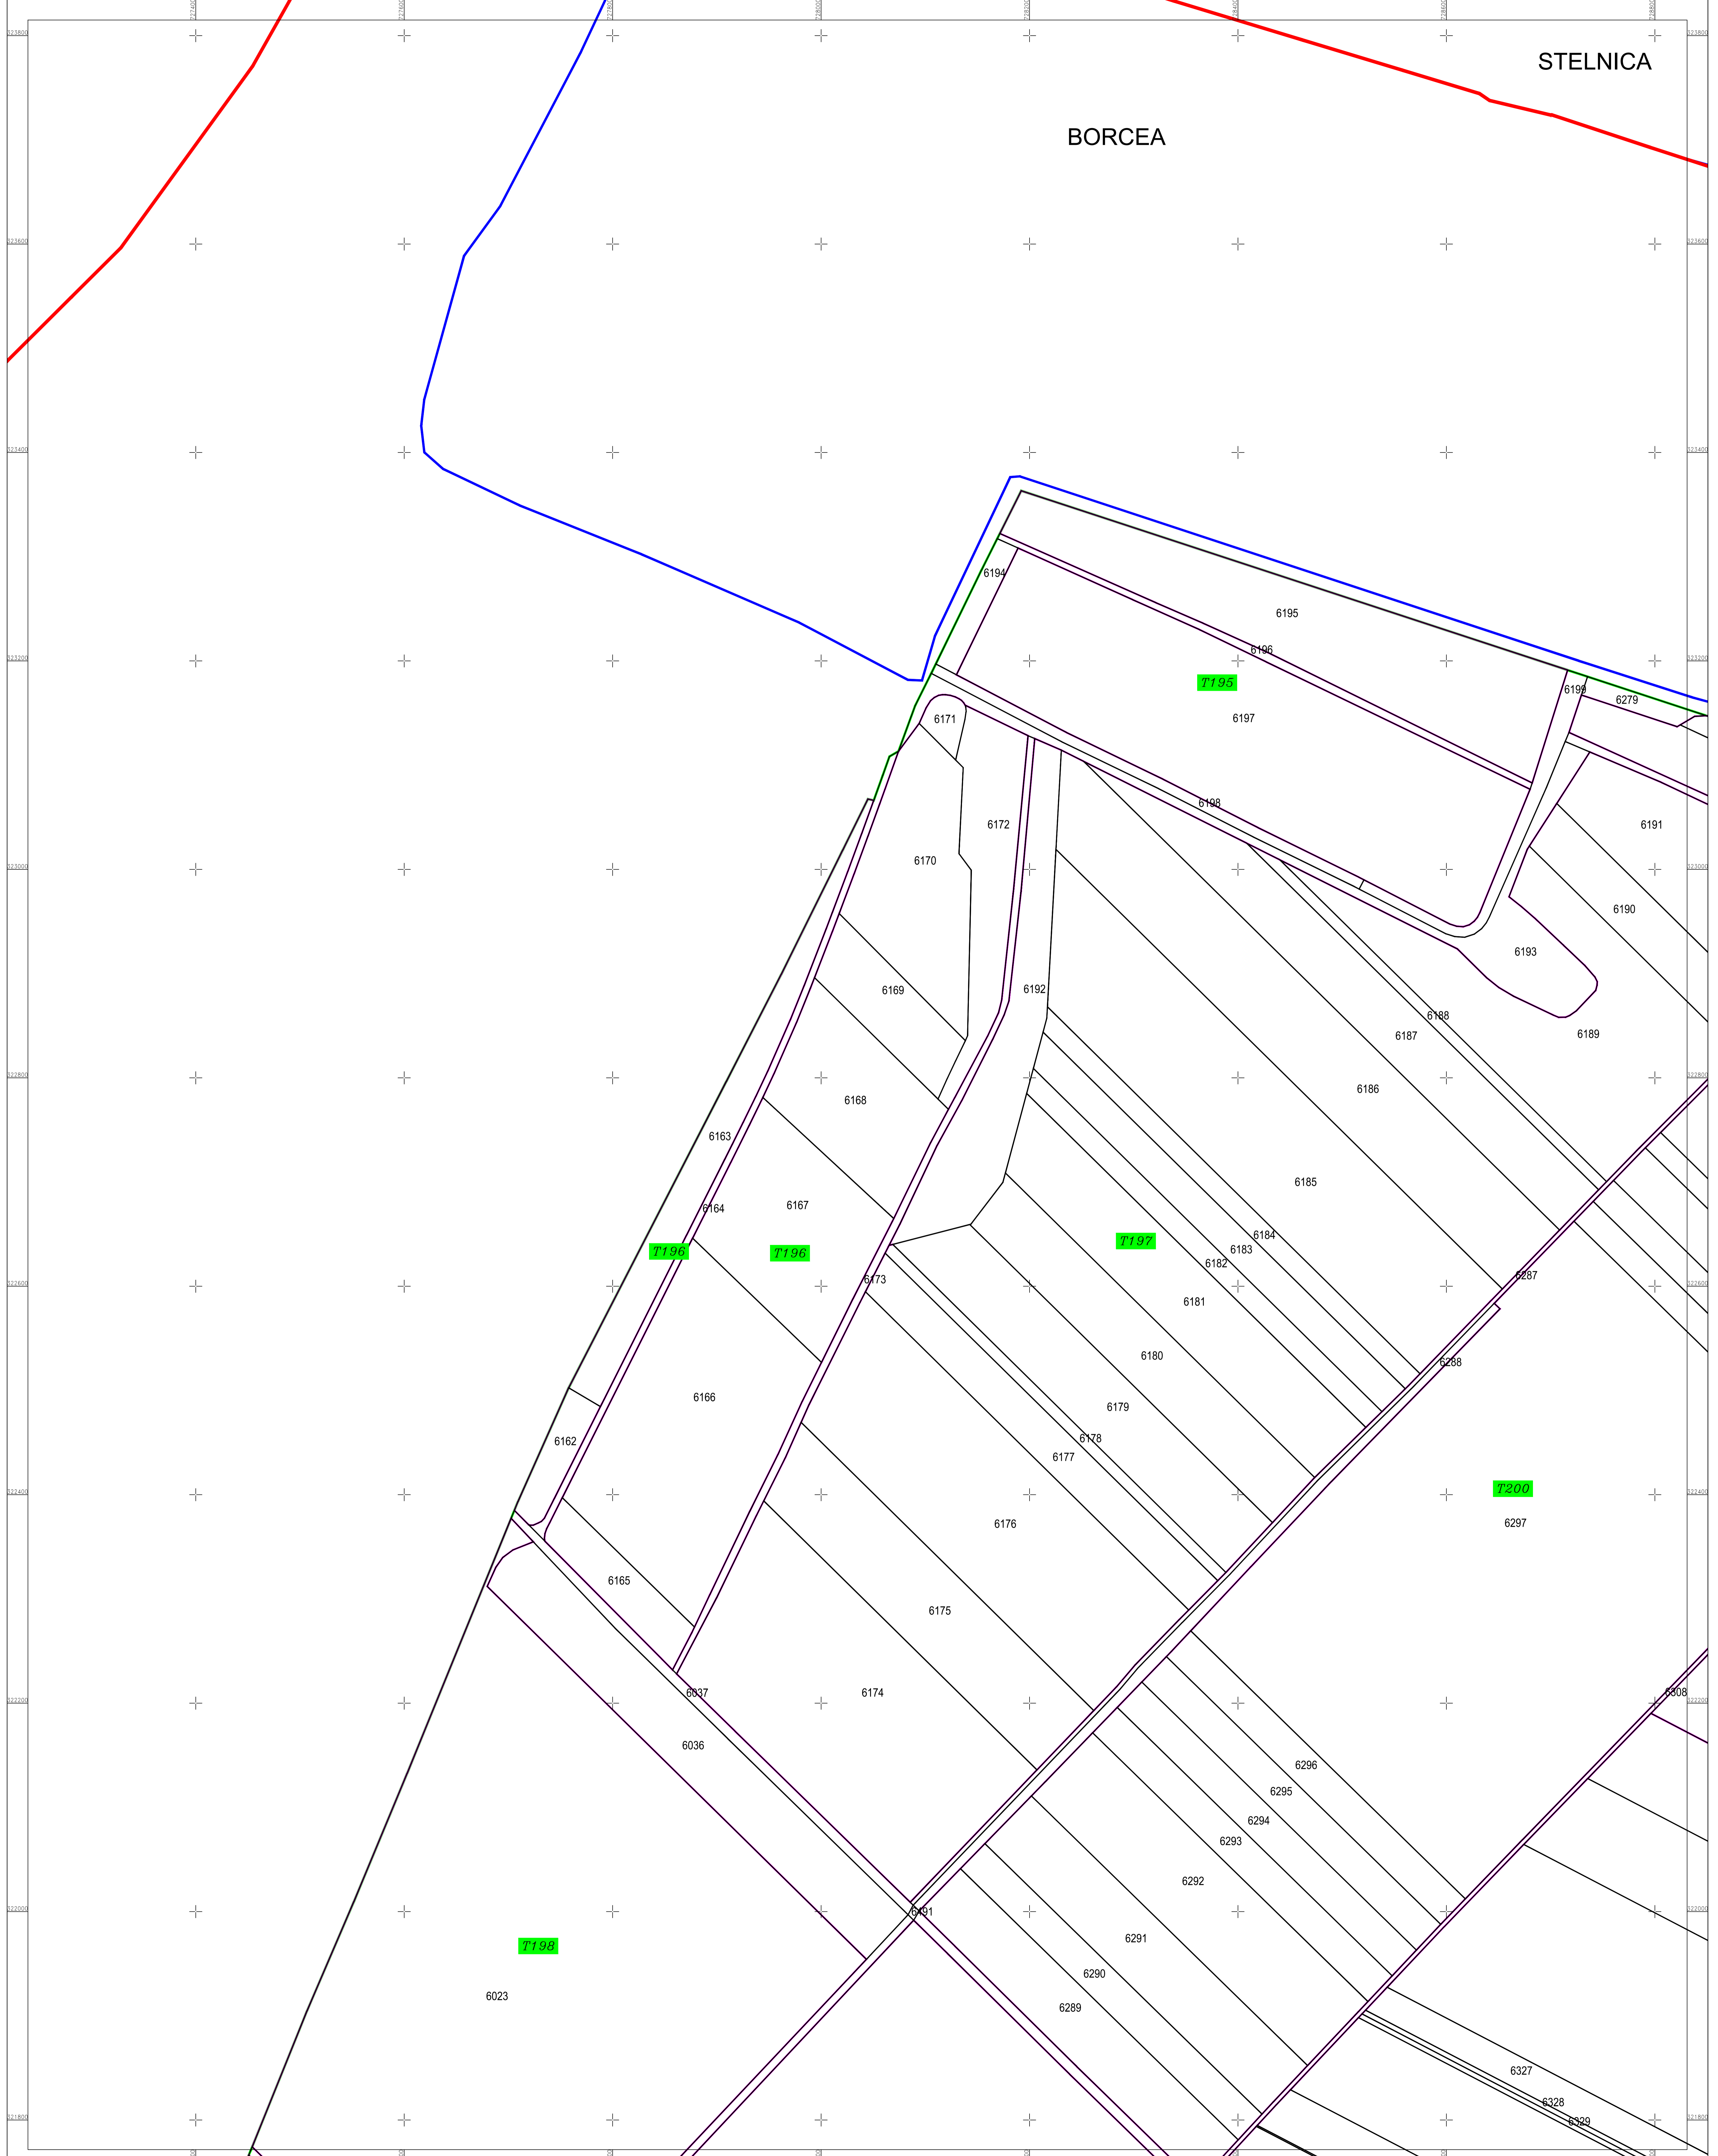

PLAN CADASTRAL
 U.A.T. BORCEA, județul CĂLĂRAȘI, Sectorul cadastral 25
 Scara 1:2000
 Sistem de proiecție STEREO' 1970

Plasa 1
Spre publicare

STELNICA

BORCEA

SC Komora
Engineering
SRL

Schema de racordare a planșelor

Schița cu dispunerea sectoarelor cadastrale

LEGENDA:

	Limita UAT
	Limita sector cadastral
	Limita tarfa
	Limita imobil
	Limita constructie
25	Număr sector cadastral
C1	Număr tarfa
6485	ID construcție
6485	ID imobil