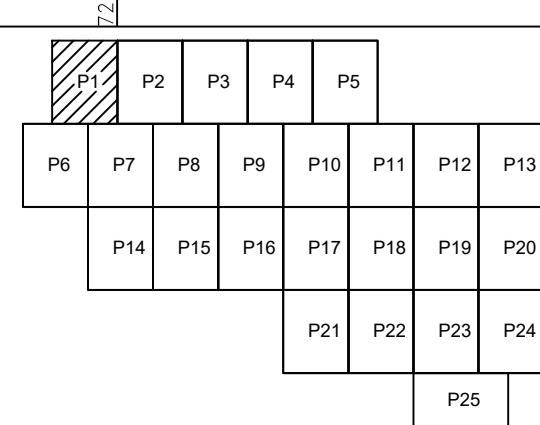

PLAN CADASTRAL
 U.A.T. BORCEA, județul CĂLĂRAȘI, Sectorul cadastral 25
 Scara 1:2000
 Sistem de proiecție STEREO' 1970

Plasa 1
Spre publicare

STELNICA

BORCEA

SC Komora
Engineering
SRL

Schema de racordare a planșelor

Schița cu dispunerea sectoarelor cadastrale

LEGENDA:

	Limita UAT
	Limita sector cadastral
	Limita tarfa
	Limita imobil
	Limita constructie
25	Număr sector cadastral
C1	Număr tarfa
6485	ID construcție
6485	ID imobil