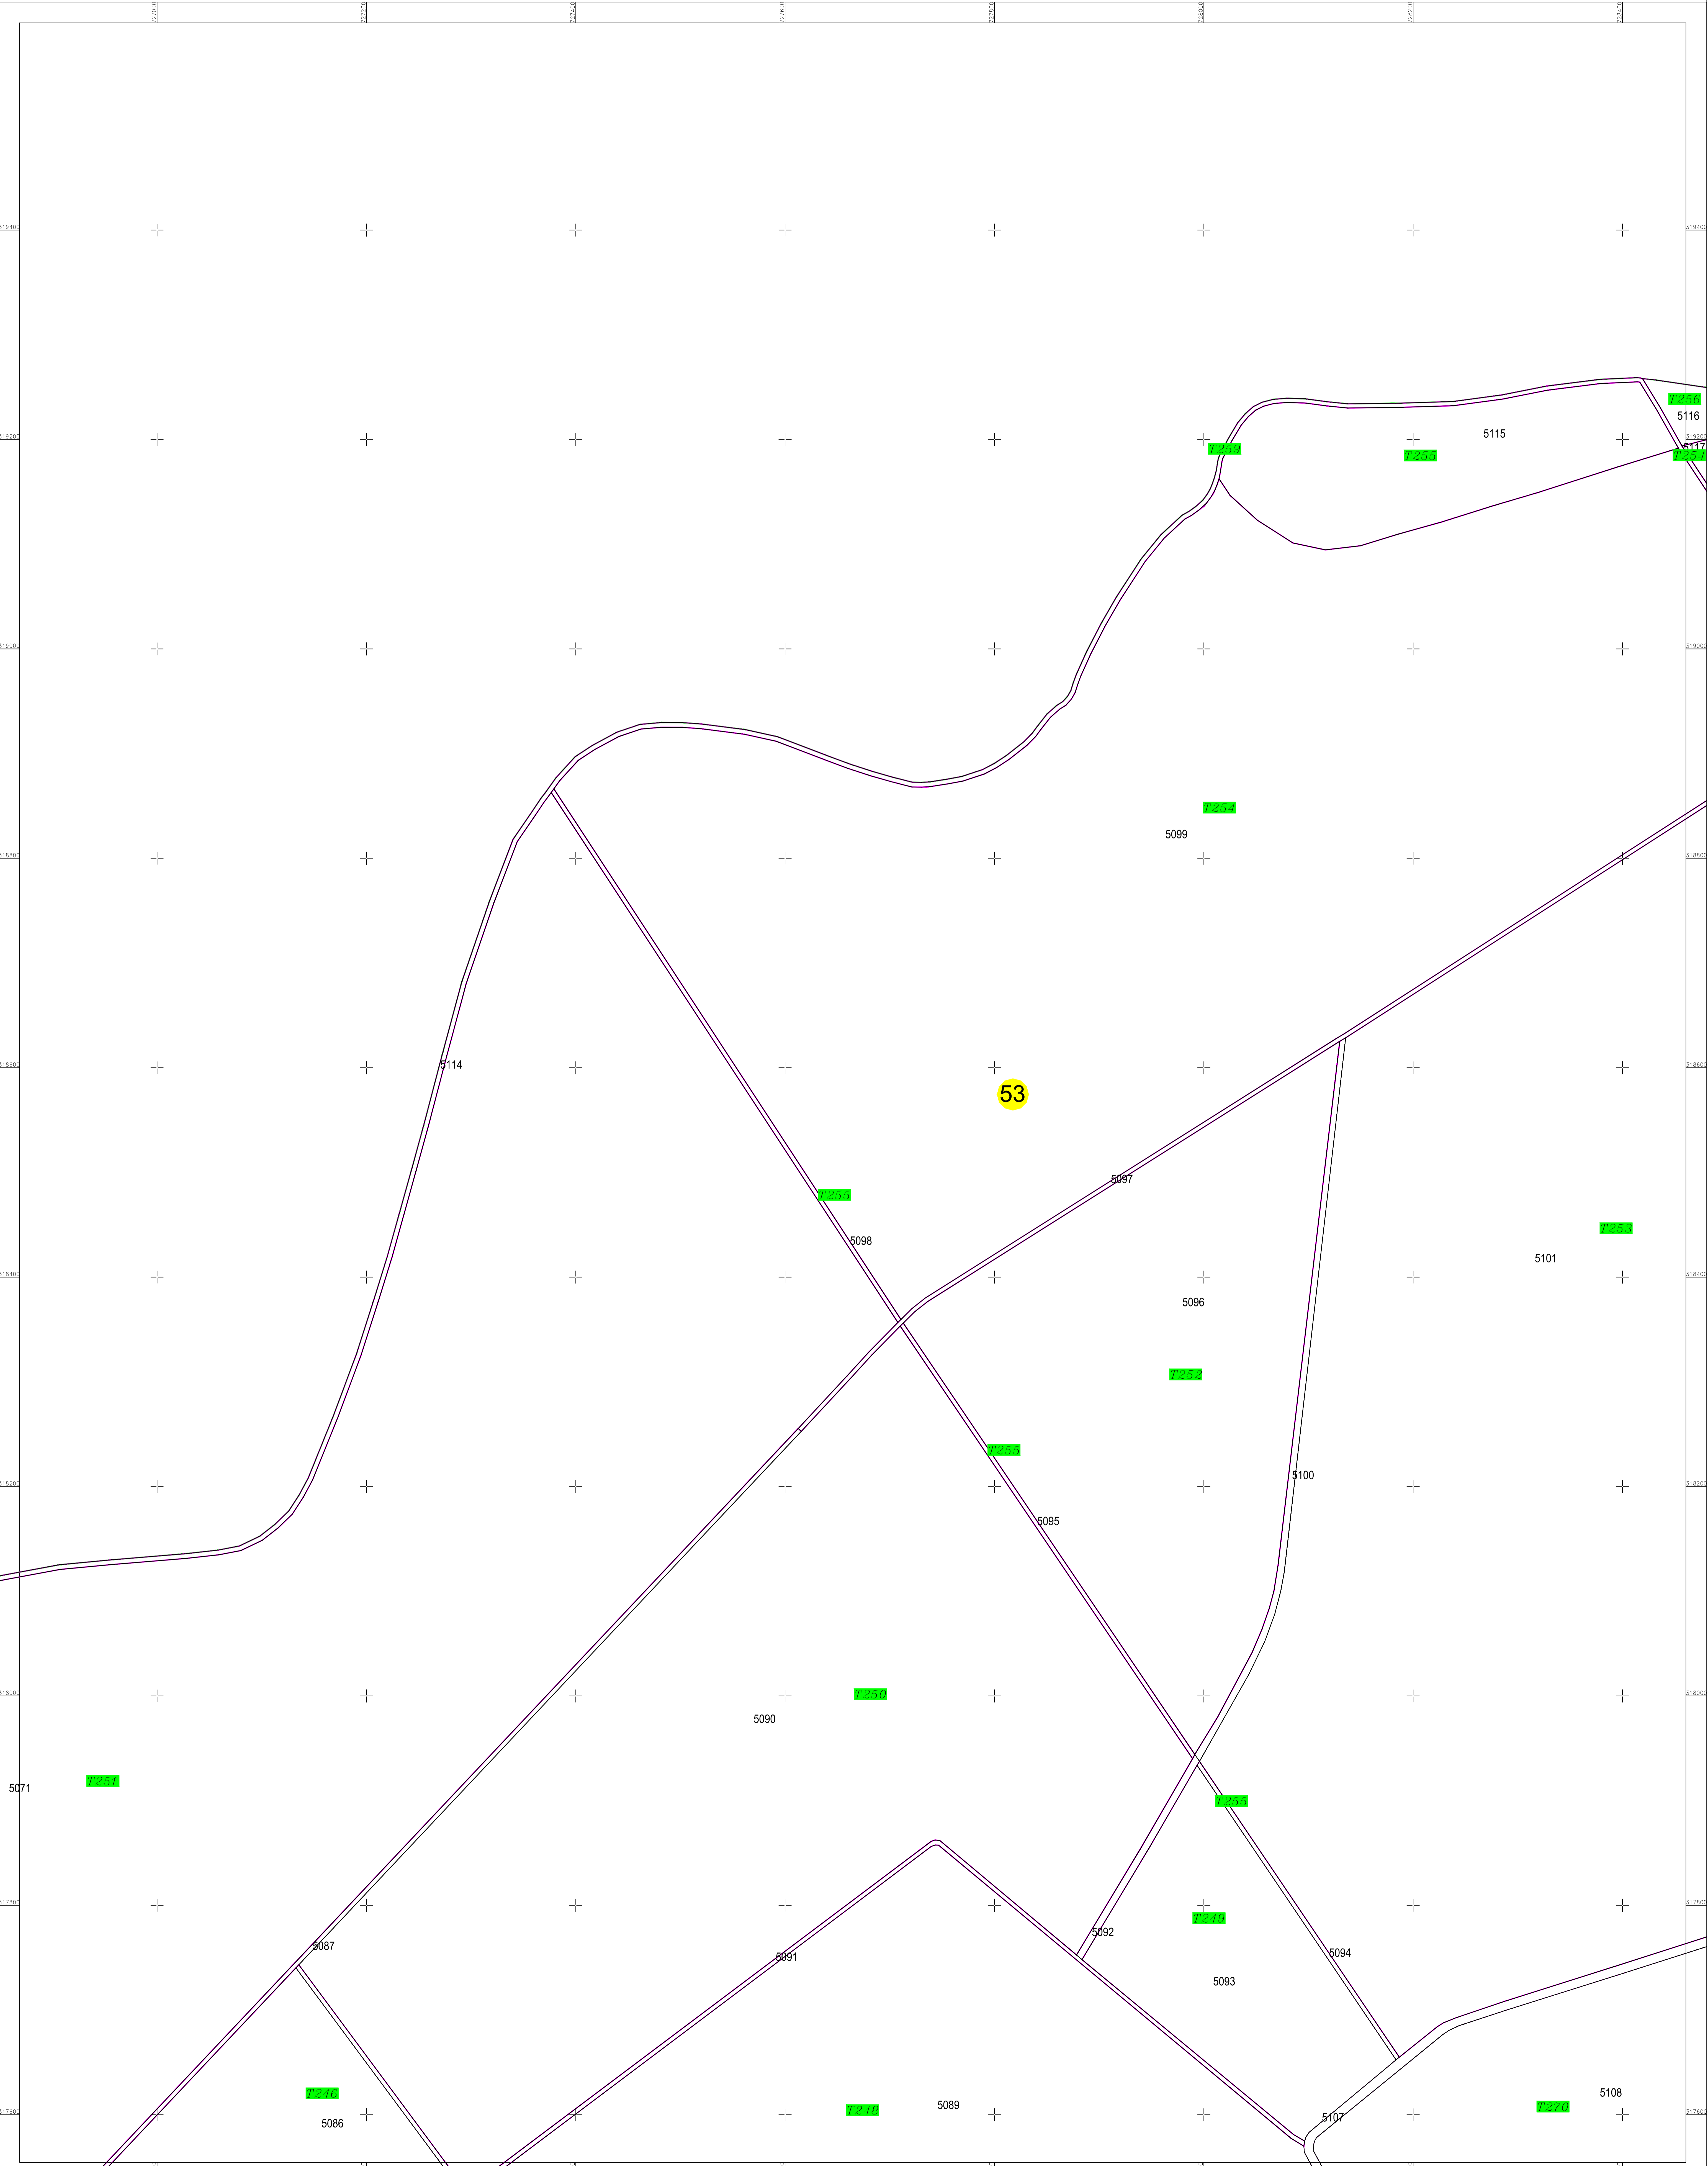

PLAN CADASTRAL  
U.A.T. BORCEA, județul CĂLĂRAȘI, Sectorul cadastral 53  
Scara 1:2000  
Sistem de proiecție STEREO' 1970

Planșa 3  
Spre publicare

SC Komora  
Engineering  
SRL

Schema de racordare a planșelor

Schița cu dispunerea sectoarelor cadastrale

LEGENDA:

- Limită UAT
- Limită sector cadastral
- Limită tarla
- Limită imobil
- 53 Număr sector cadastral
- 5107 Număr tarla
- 5107 ID imobil