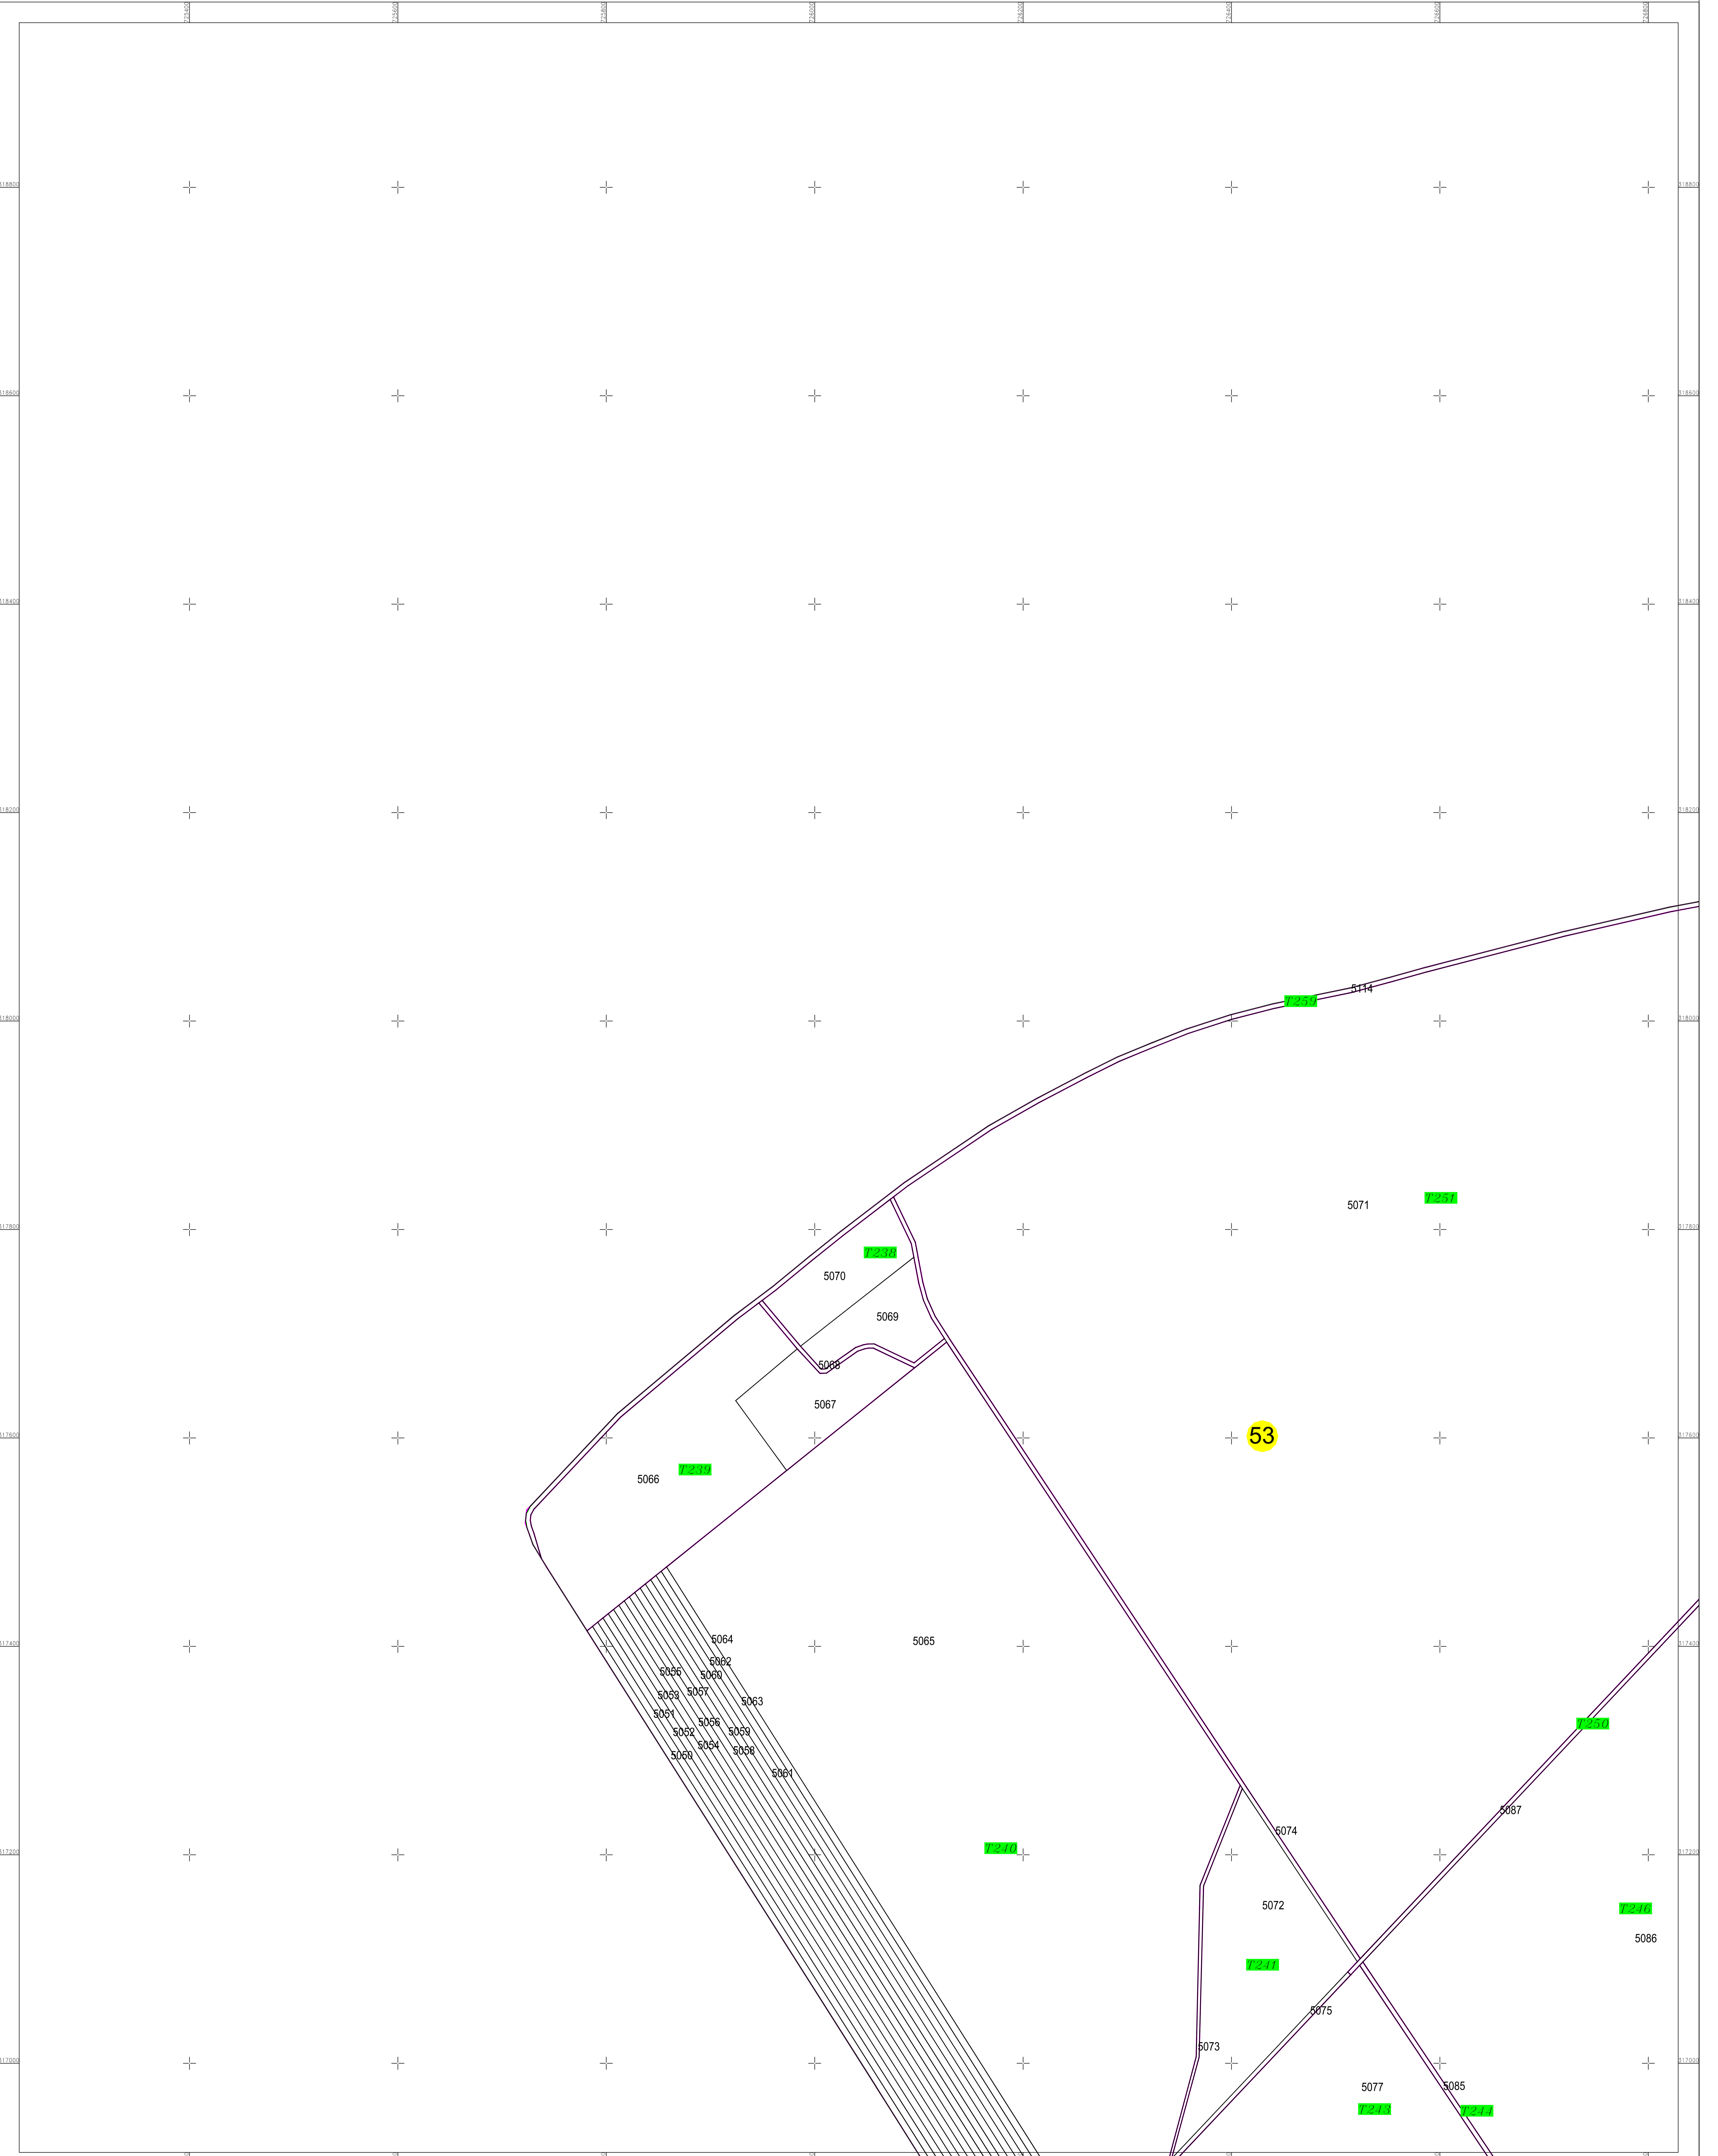

PLAN CADASTRAL
U.A.T. BORCEA, județul CĂLĂRAȘI, Sectorul cadastral 53
Scara 1:2000
Sistem de proiecție STEREO' 1970

Planșa 1
Spre publicare

SC Komora
Engineering
SRL

Schema de racordare a planșelor

Schița cu dispunerea sectoarelor cadastrale

LEGENDA

- Limită UAT
- Limită sector cadastral
- Limită țara
- Limită imobil
- 53 Număr sector cadastral
- 5077 Număr țara
- 5077 ID imobil