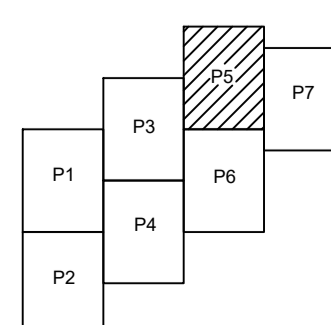

PLAN CADASTRAL
U.A.T. BORCEA, județul CĂLĂRAȘI, Sectorul cadastral 43
Scara 1:2000
Sistem de proiecție STEREO' 1970

Planșa 5
Spre publicare

SC Komora
Engineering
SRL

Schema de racordare a planșelor

Schița cu dispunerea sectoarelor cadastrale

LEGENDA:

	Limită UAT
	Limită sector cadastral
	Limită țară
	Limită imobil
	Număr sector cadastral
	Număr țară
	ID imobil