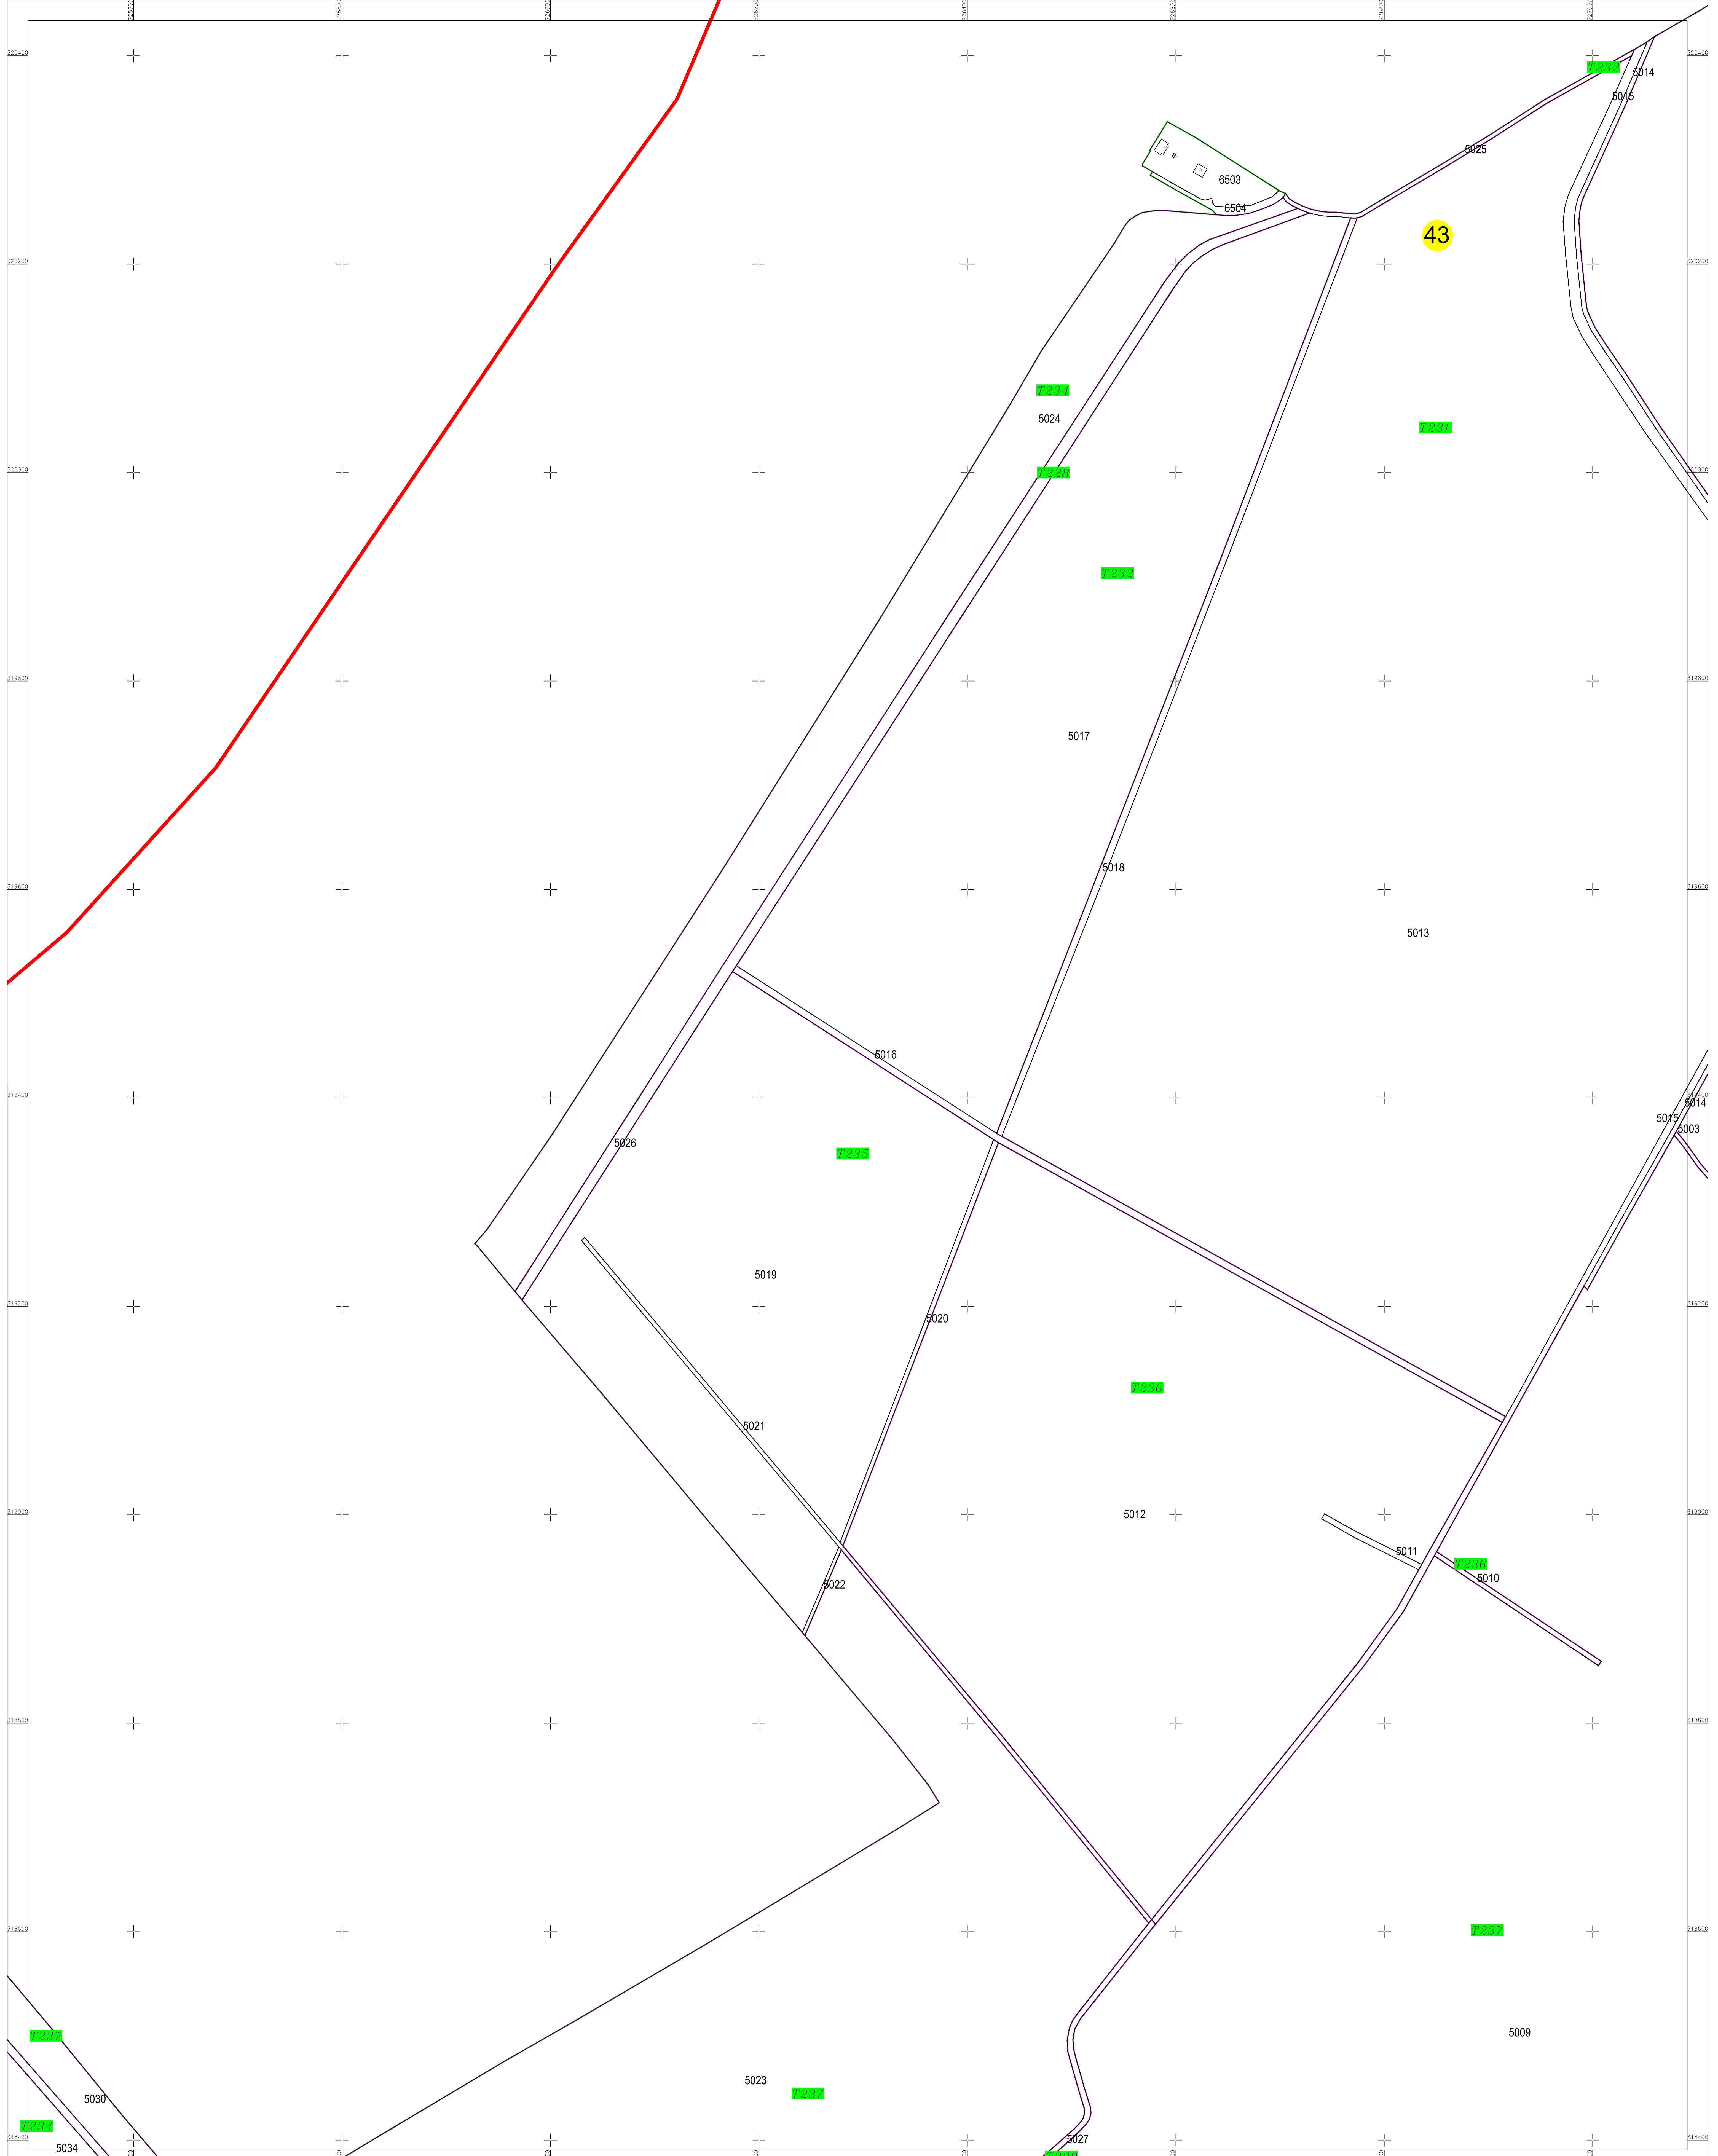

PLAN CADASTRAL  
U.A.T. BORCEA, județul CĂLĂRAȘI, Sectorul cadastral 43  
Scara 1:2000  
Sistem de proiecție STEREO' 1970

Plasa 3  
Spre publicare

SC Komora  
Engineering  
SRL

Schema de racordare a planșelor

Schița cu dispunerea sectoarelor cadastrale

LEGENDĂ:

	Limită UAAT
	Limită sector cadastral
	Limită țară
	Limită imobil
	Număr sector cadastral
	Număr țară
	ID imobil