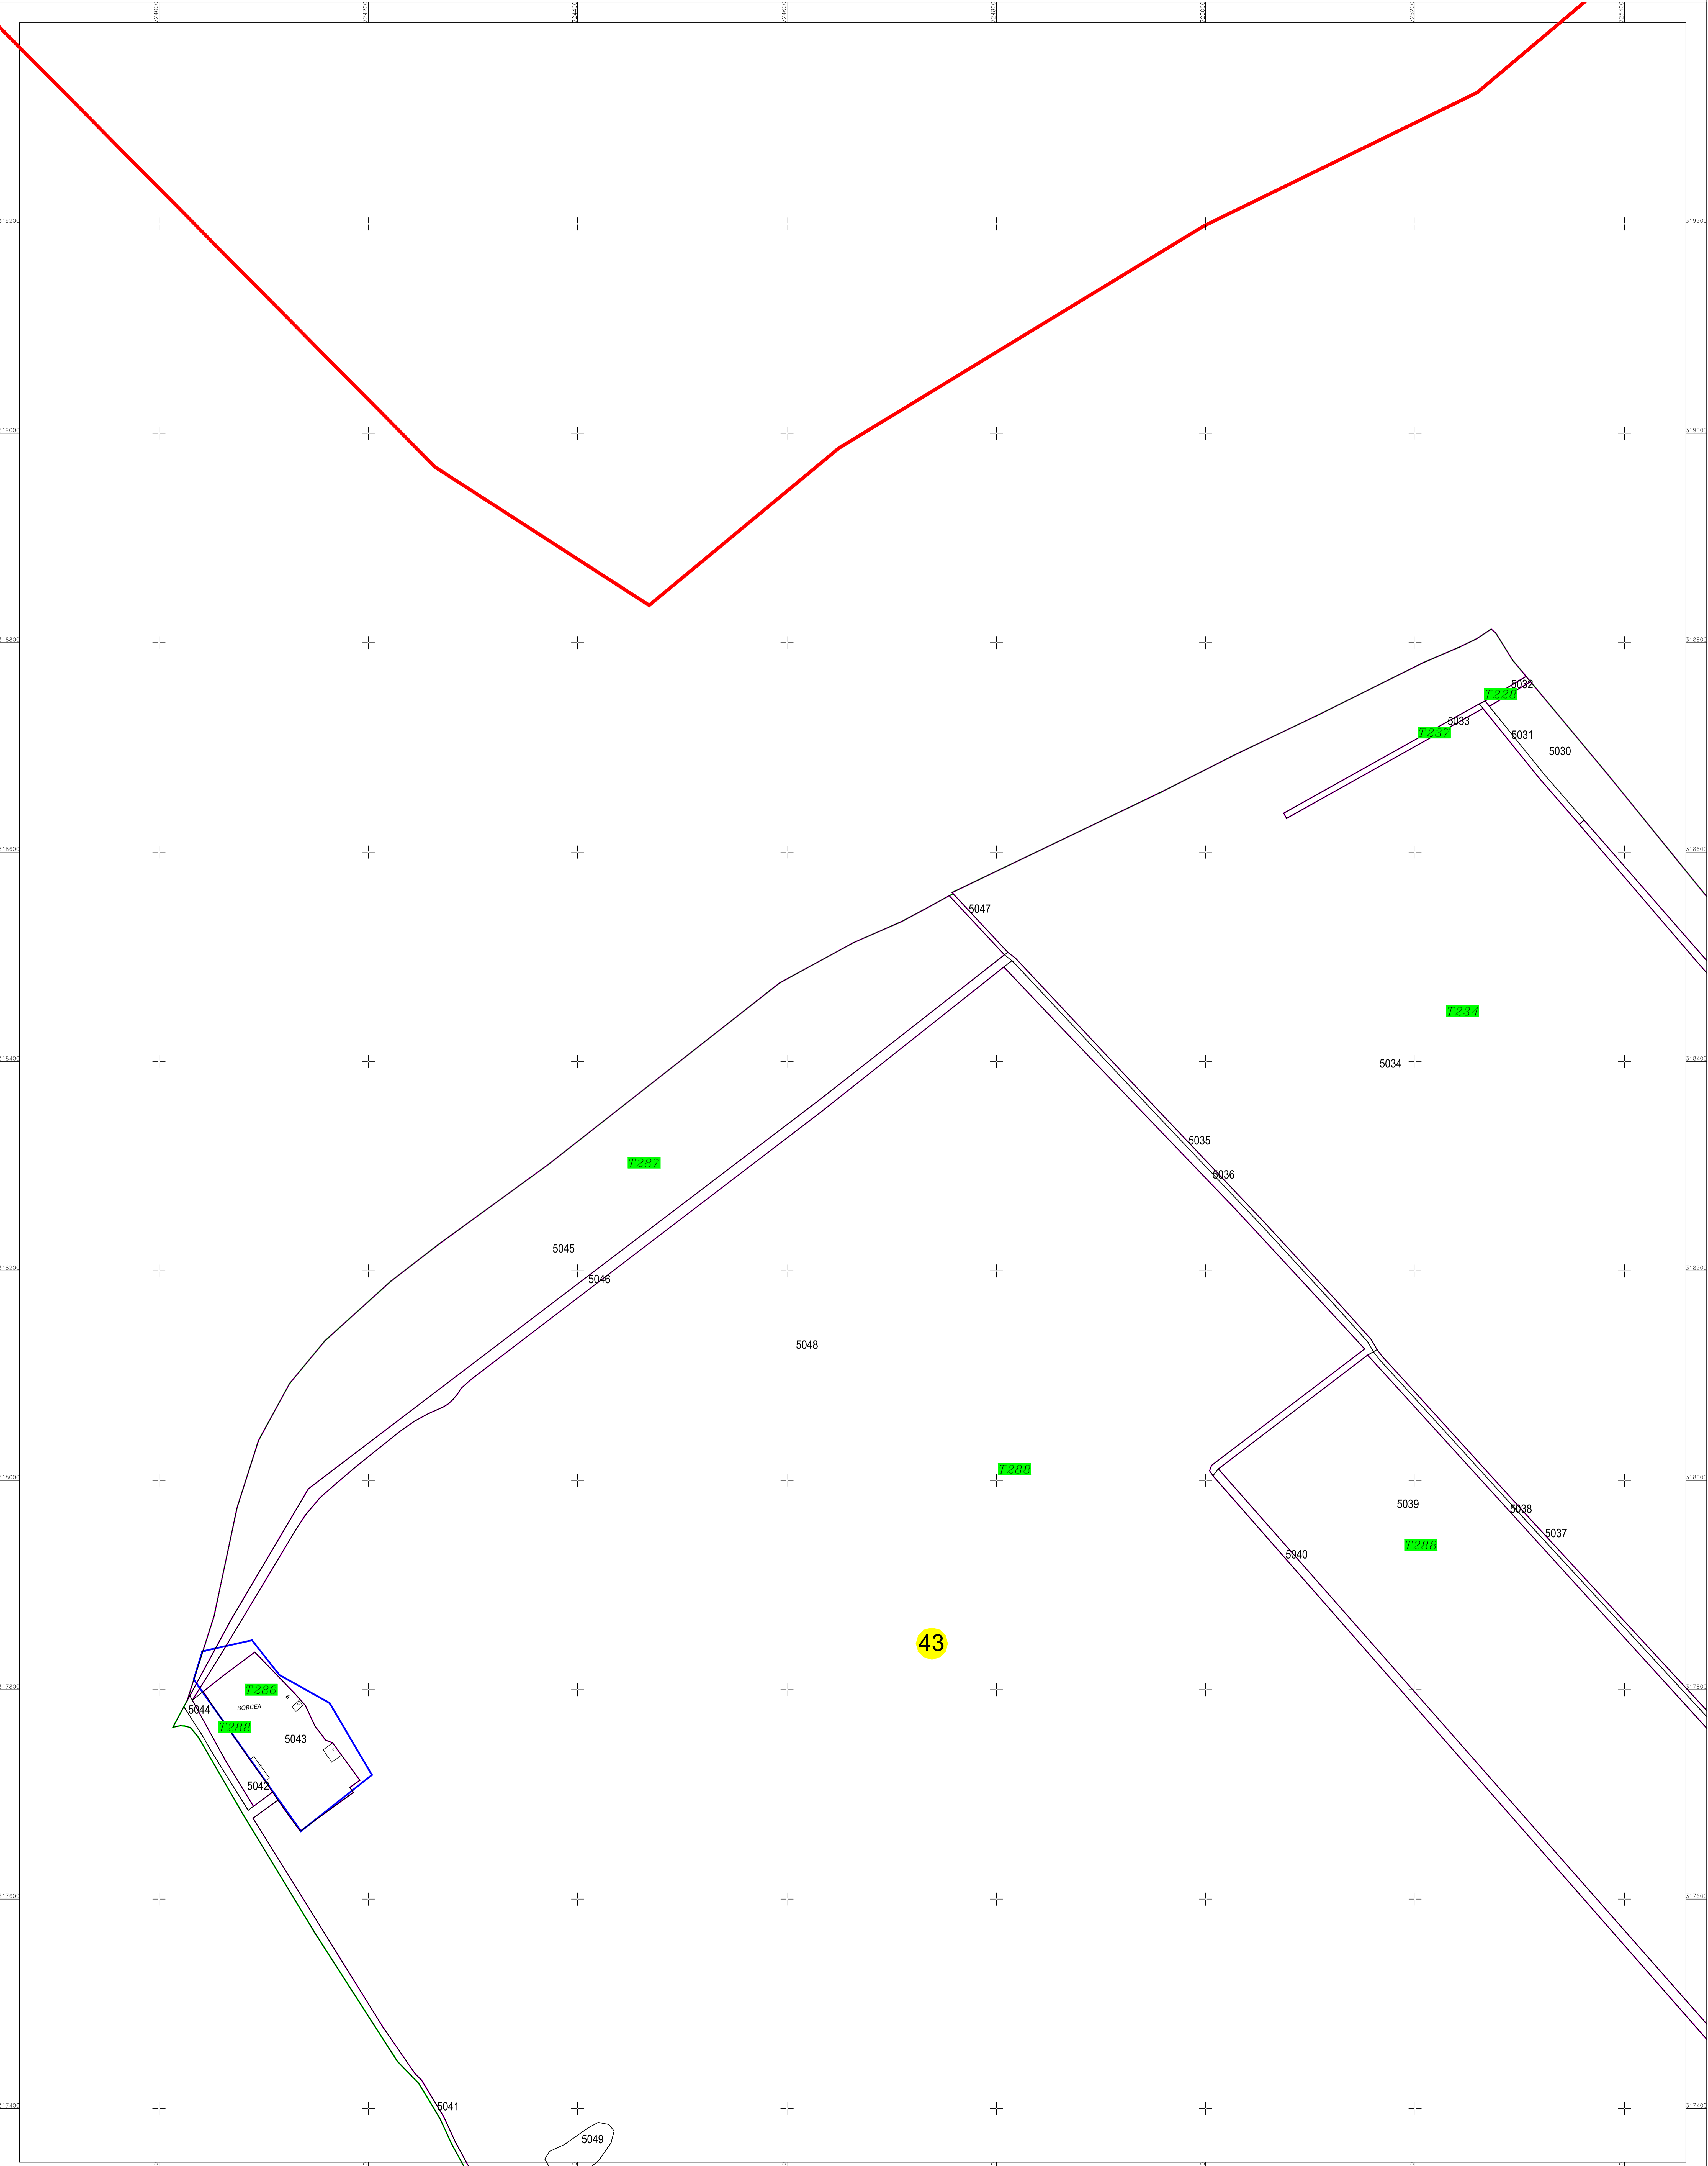

PLAN CADASTRAL  
U.A.T. BORCEA, județul CĂLĂRAȘI, Sectorul cadastral 43  
Scara 1:2000  
Sistem de proiecție STEREO' 1970

Planșa 1  
Spre publicare

SC Komora  
Engineering  
SRL

Schema de racordare a planșelor

Schița cu dispunerea sectoarelor cadastrale

LEGENDA

	Limită UAT
	Limită sector cadastral
	Limită tarla
	Limită imobil
	Număr sector cadastral
	Număr tarla
	ID imobil