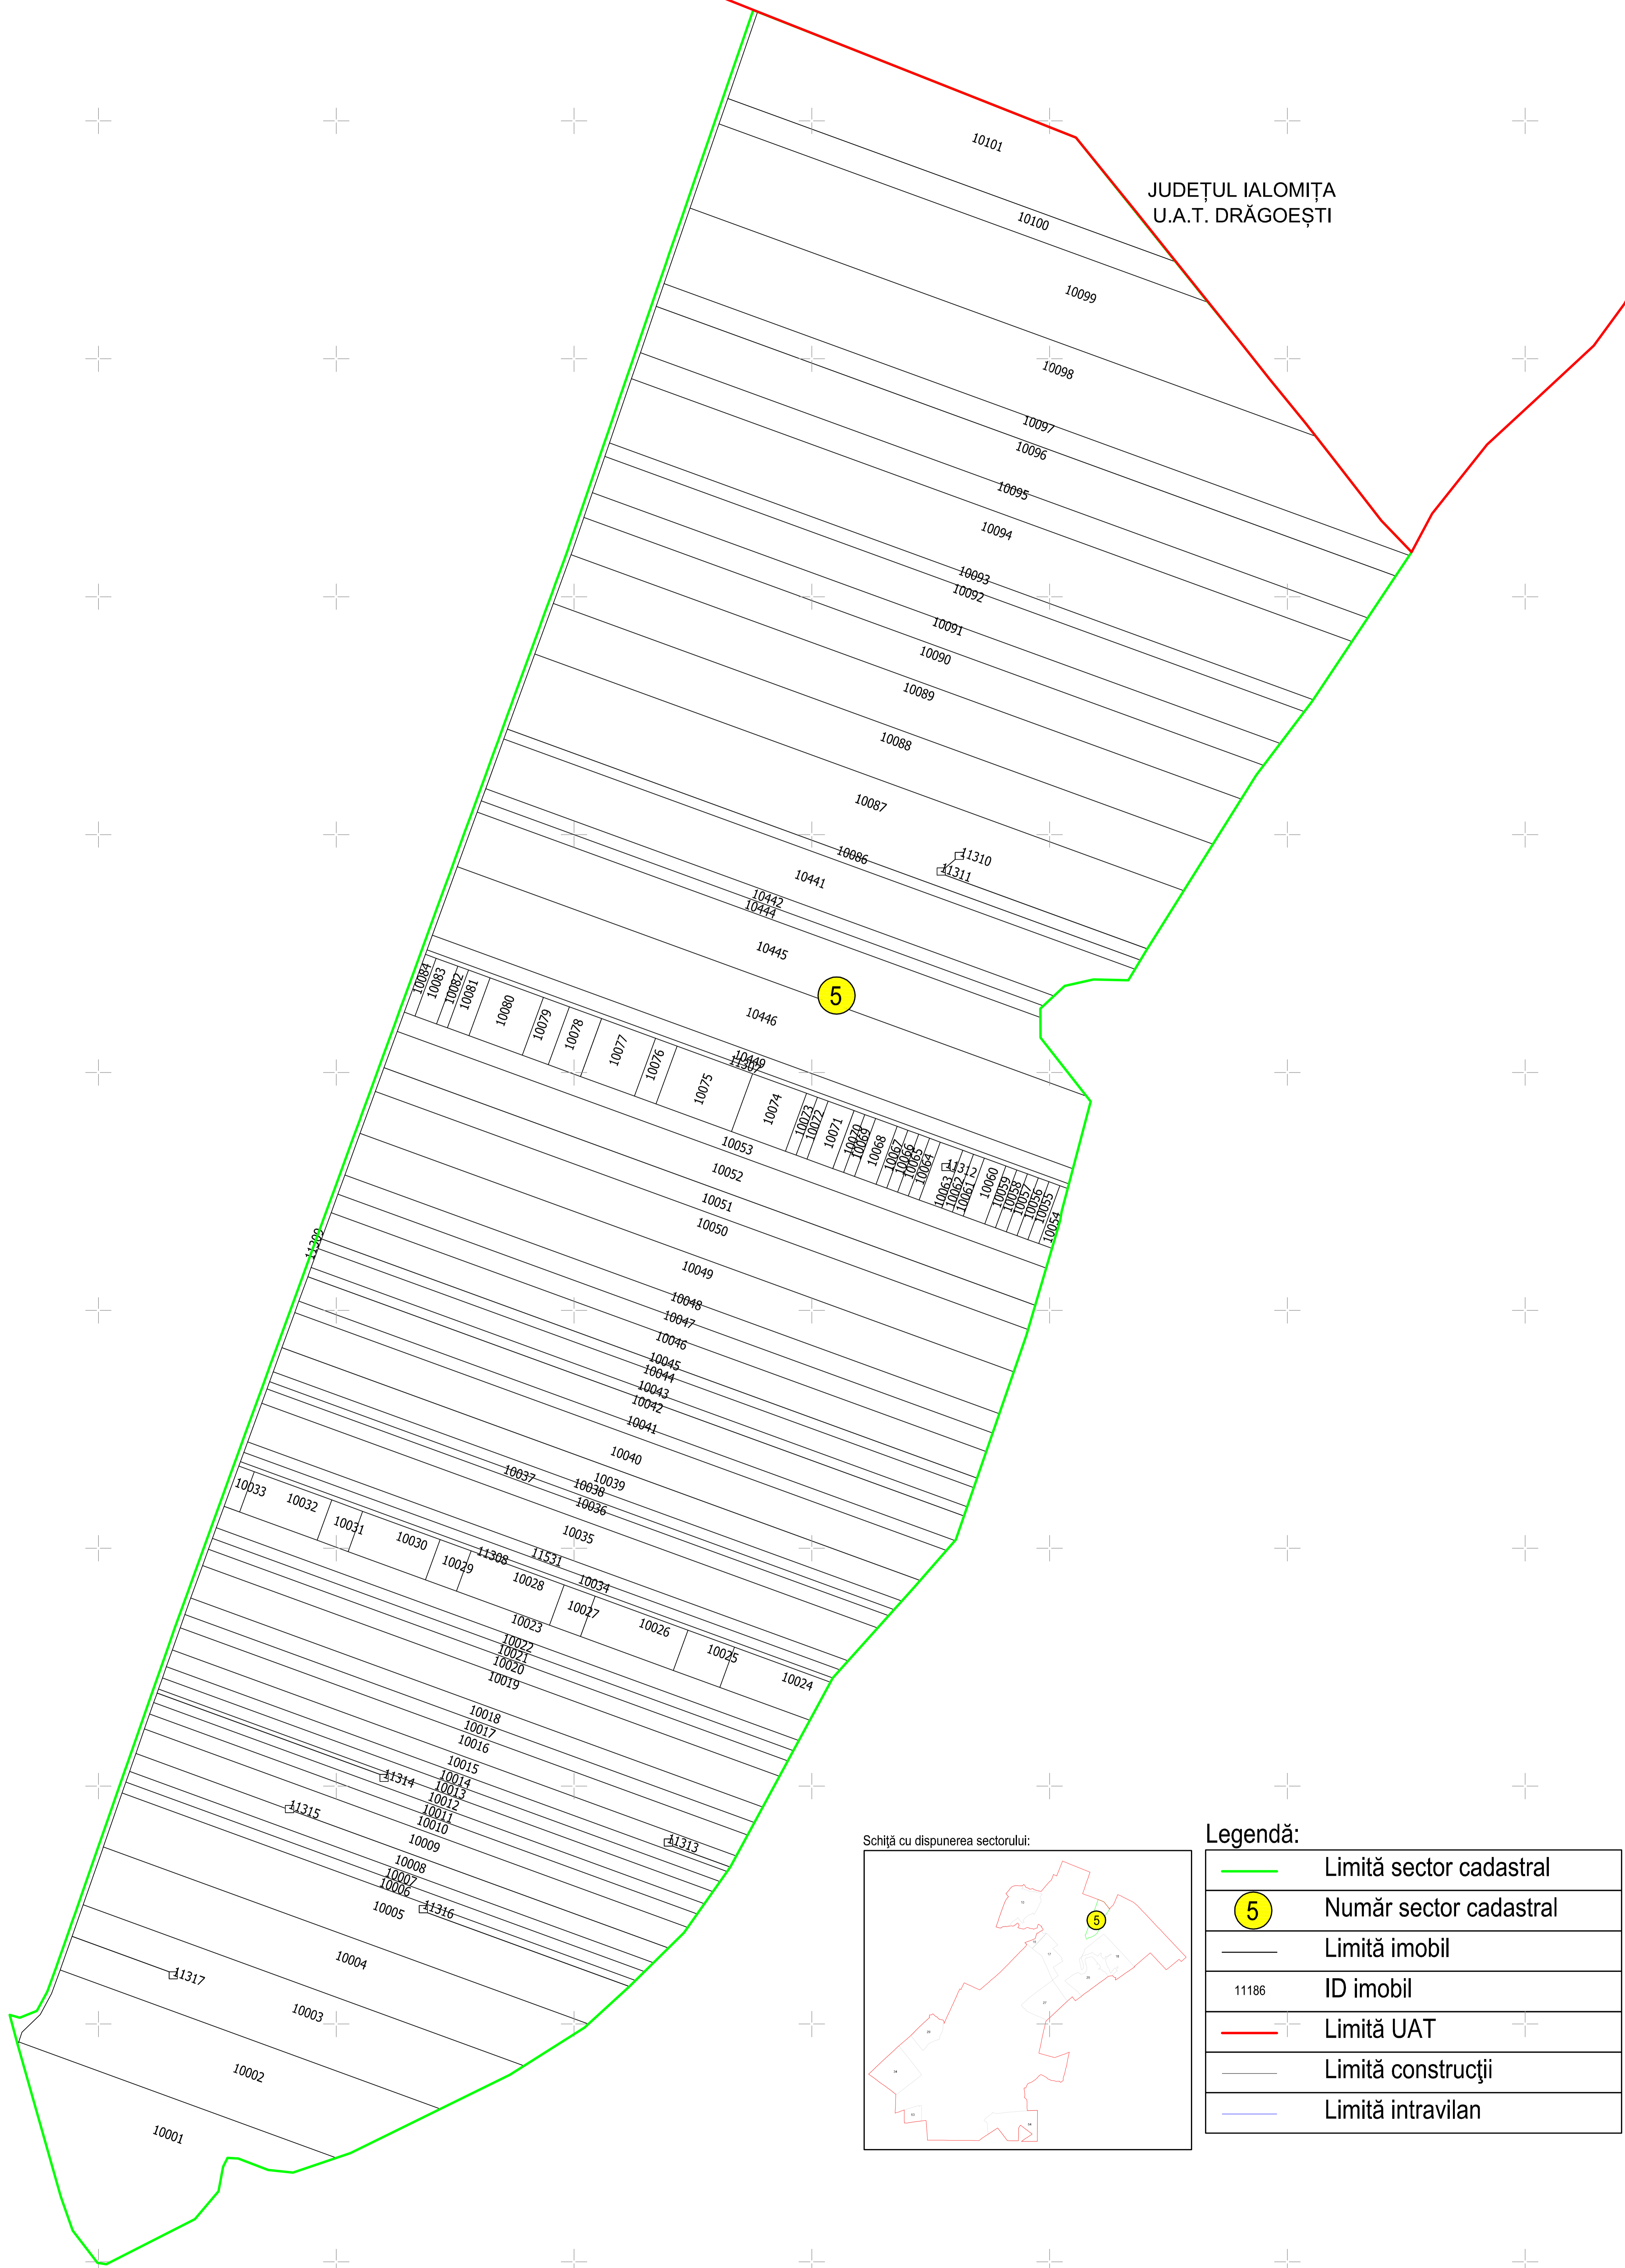

PLAN CADASTRAL
JUDEȚUL CĂLĂRAȘI, UAT BELCIUGATELE, SECTORUL CADASTRAL NR. 5
 Scara 1:2000
 Sistem de proiecție STEREO 1970

JUDEȚUL IALOMIȚA
 U.A.T. DRĂGOEȘTI

5

Schiță cu dispunerea sectorului:

Legendă:

	Limită sector cadastral
	Număr sector cadastral
	Limită imobil
	ID imobil
	Limită UAT
	Limită construcții
	Limită intravilan