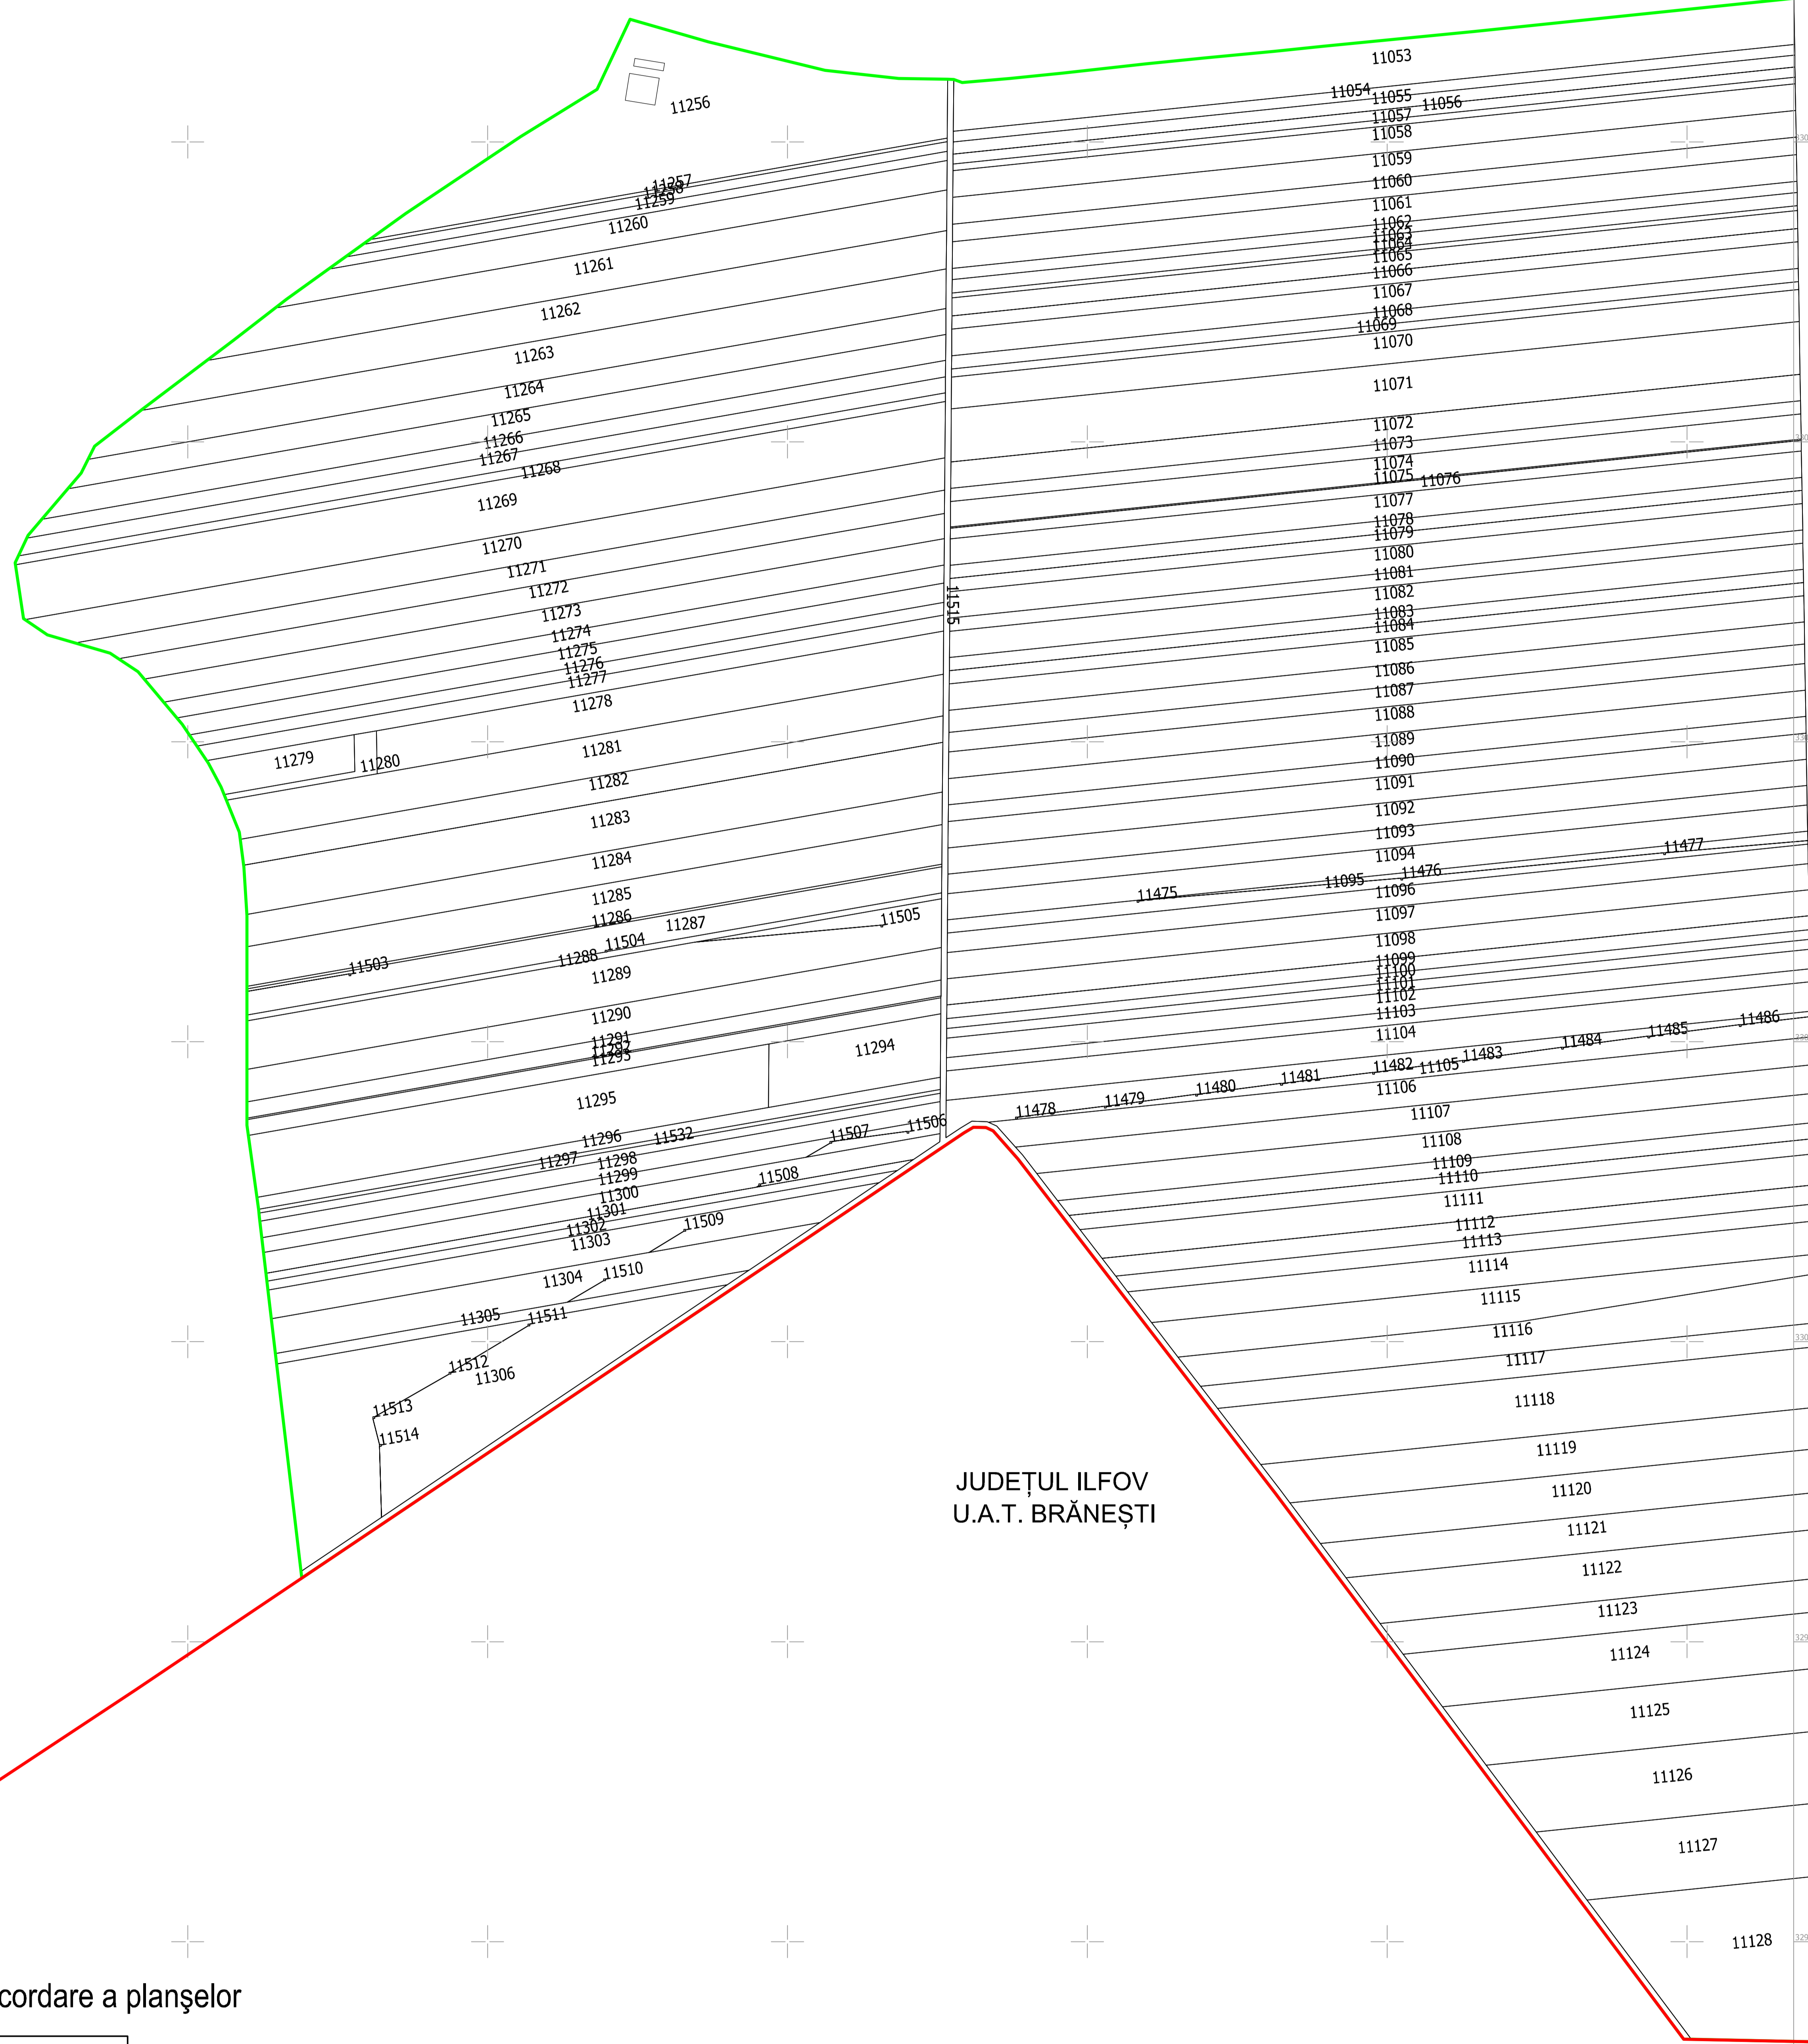

PLAN CADASTRAL
JUDEȚUL CĂLĂRAȘI, UAT BELCIUGATELE, SECTORUL CADASTRAL NR. 54
 Scara 1:2000
 Sistem de proiecție STEREO 1970

JUDEȚUL ILFOV
 U.A.T. BRĂNEȘTI

Schema de racordare a planșelor

Schiță cu dispunerea sectorului:

Legendă:

	Limită sector cadastral
	Număr sector cadastral
	Limită imobil
	ID imobil
	Limită UAT
	Limită construcții
	Limită intravilan