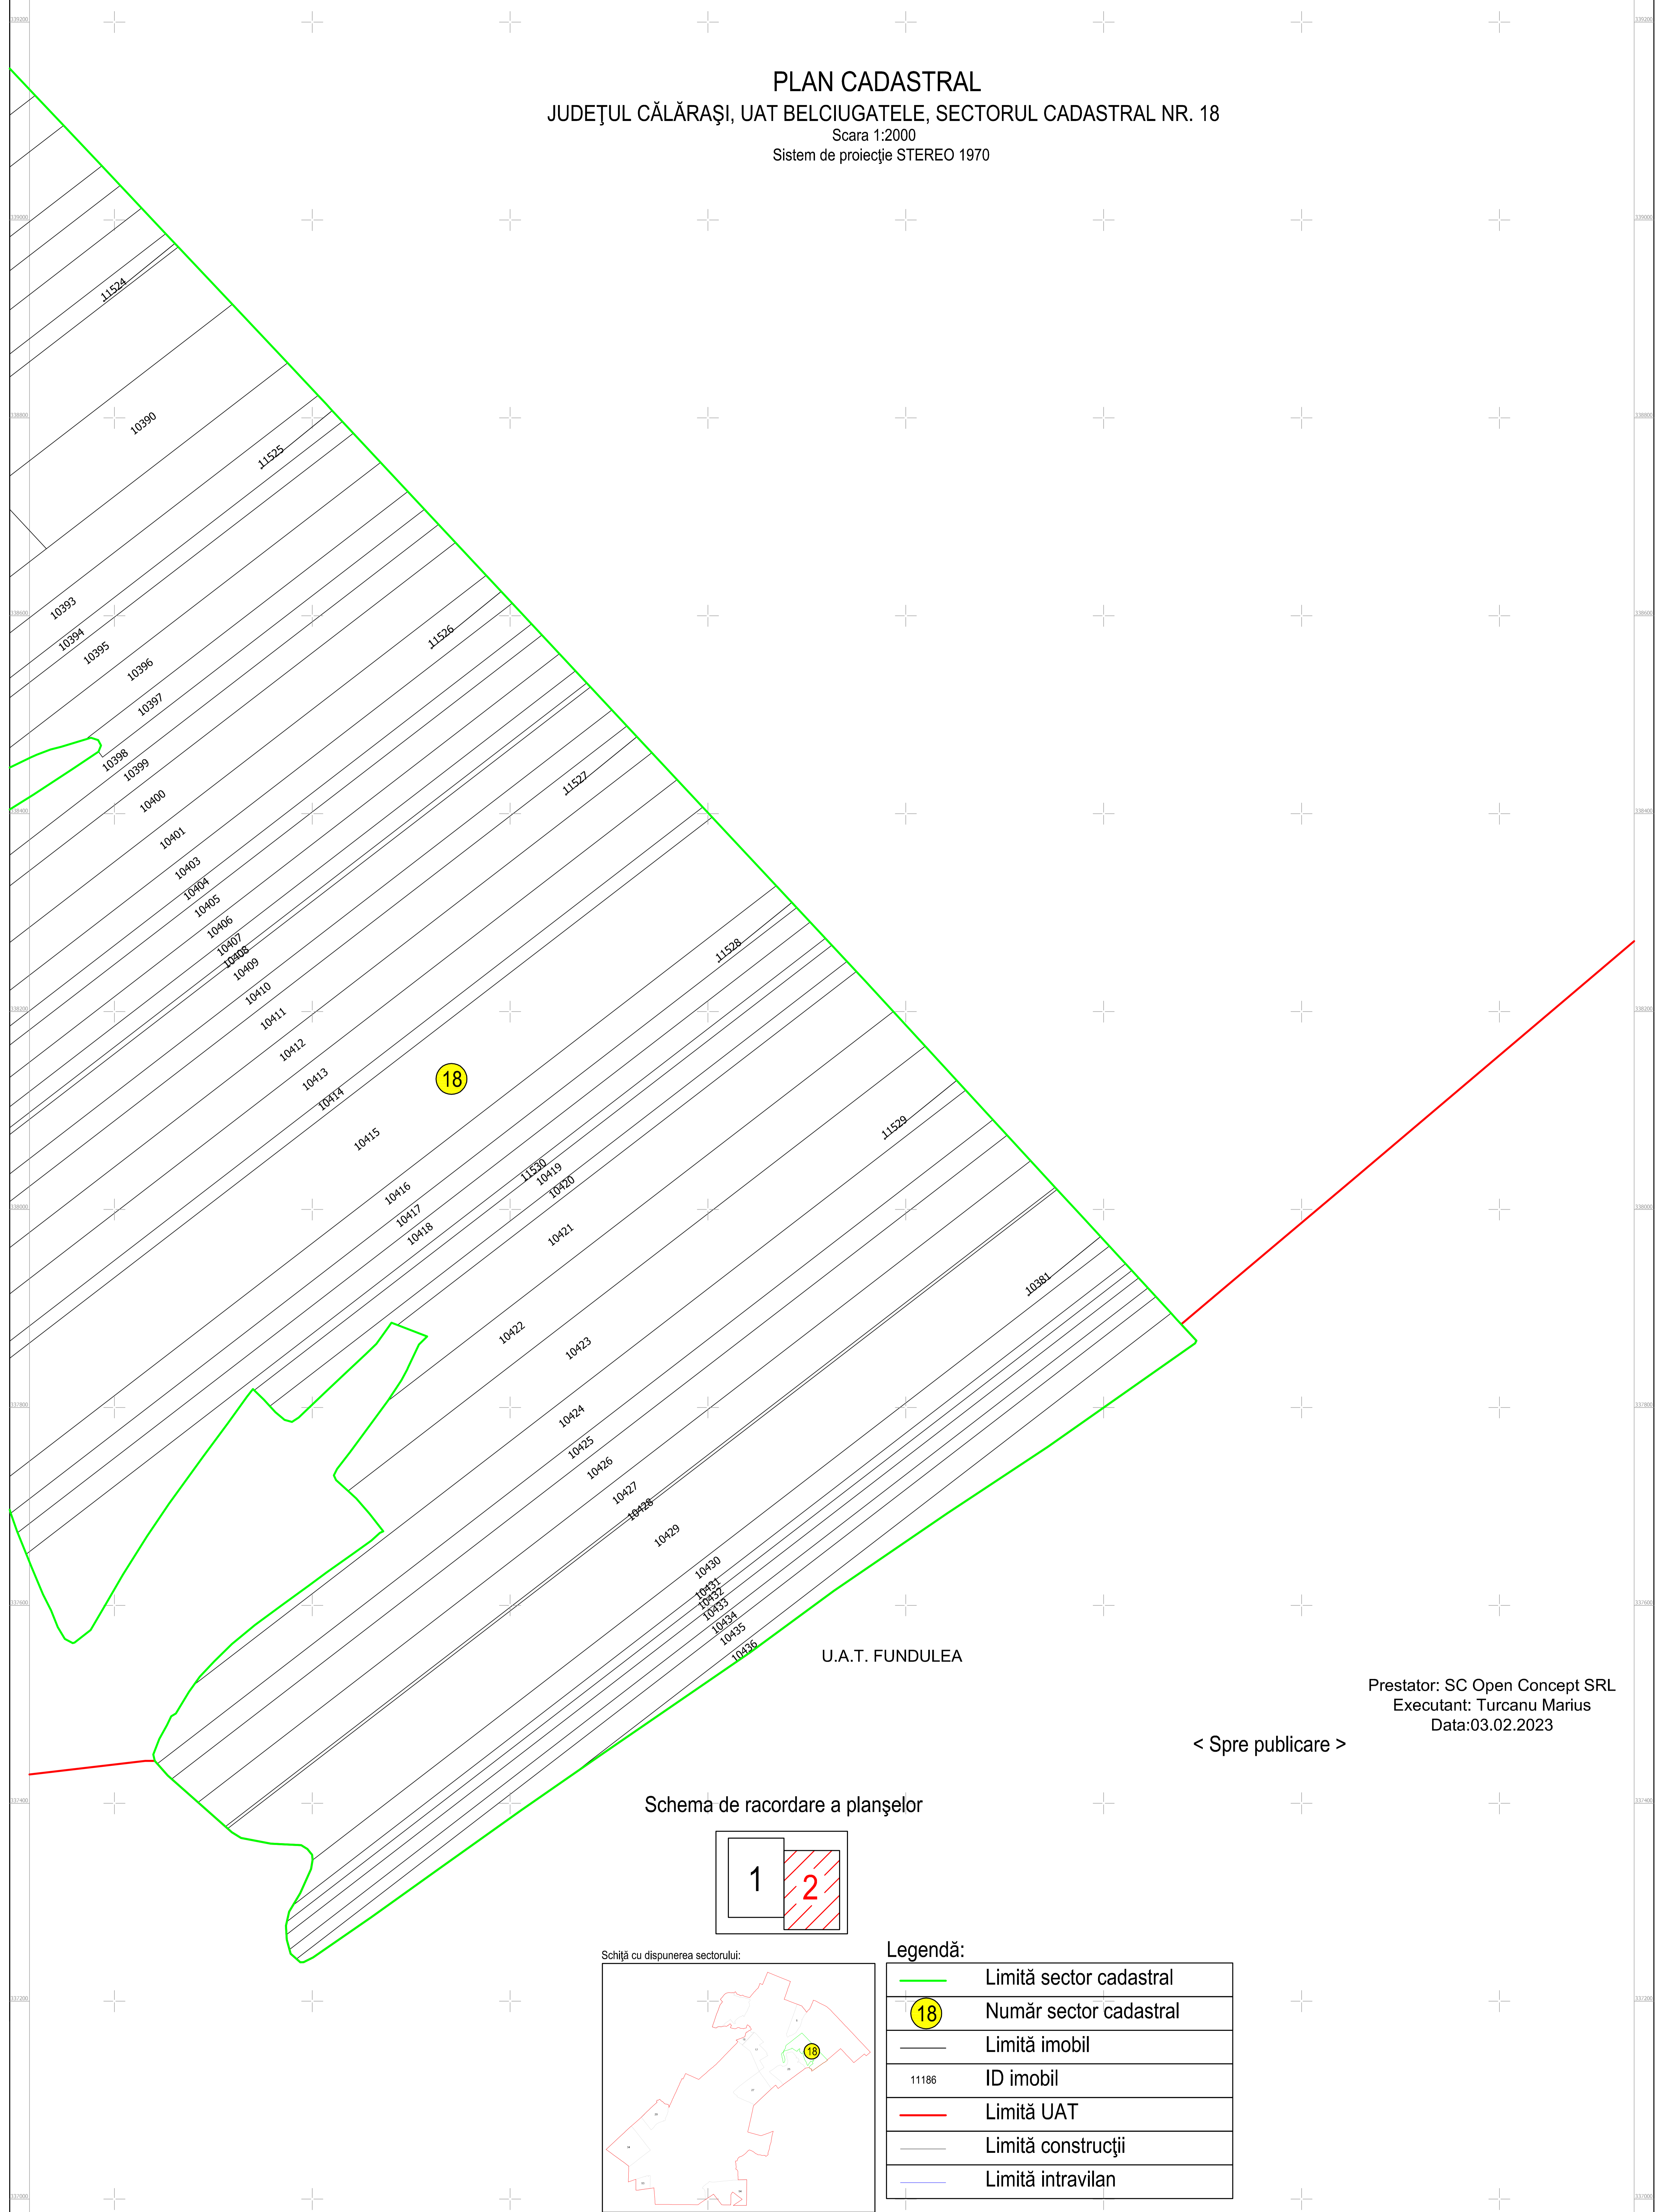

**PLAN CADASTRAL**  
JUDEȚUL CĂLĂRAȘI, UAT BELCIUGATELE, SECTORUL CADASTRAL NR. 18  
Scara 1:2000  
Sistem de proiecție STEREO 1970

Prestator: SC Open Concept SRL  
Executant: Turcanu Marius  
Data:03.02.2023

< Spre publicare >

Schema de racordare a planșelor

Schiță cu dispunerea sectorului:

Legendă:

	Limită sector cadastral
	Număr sector cadastral
	Limită imobil
	ID imobil
	Limită UAT
	Limită construcții
	Limită intravilan