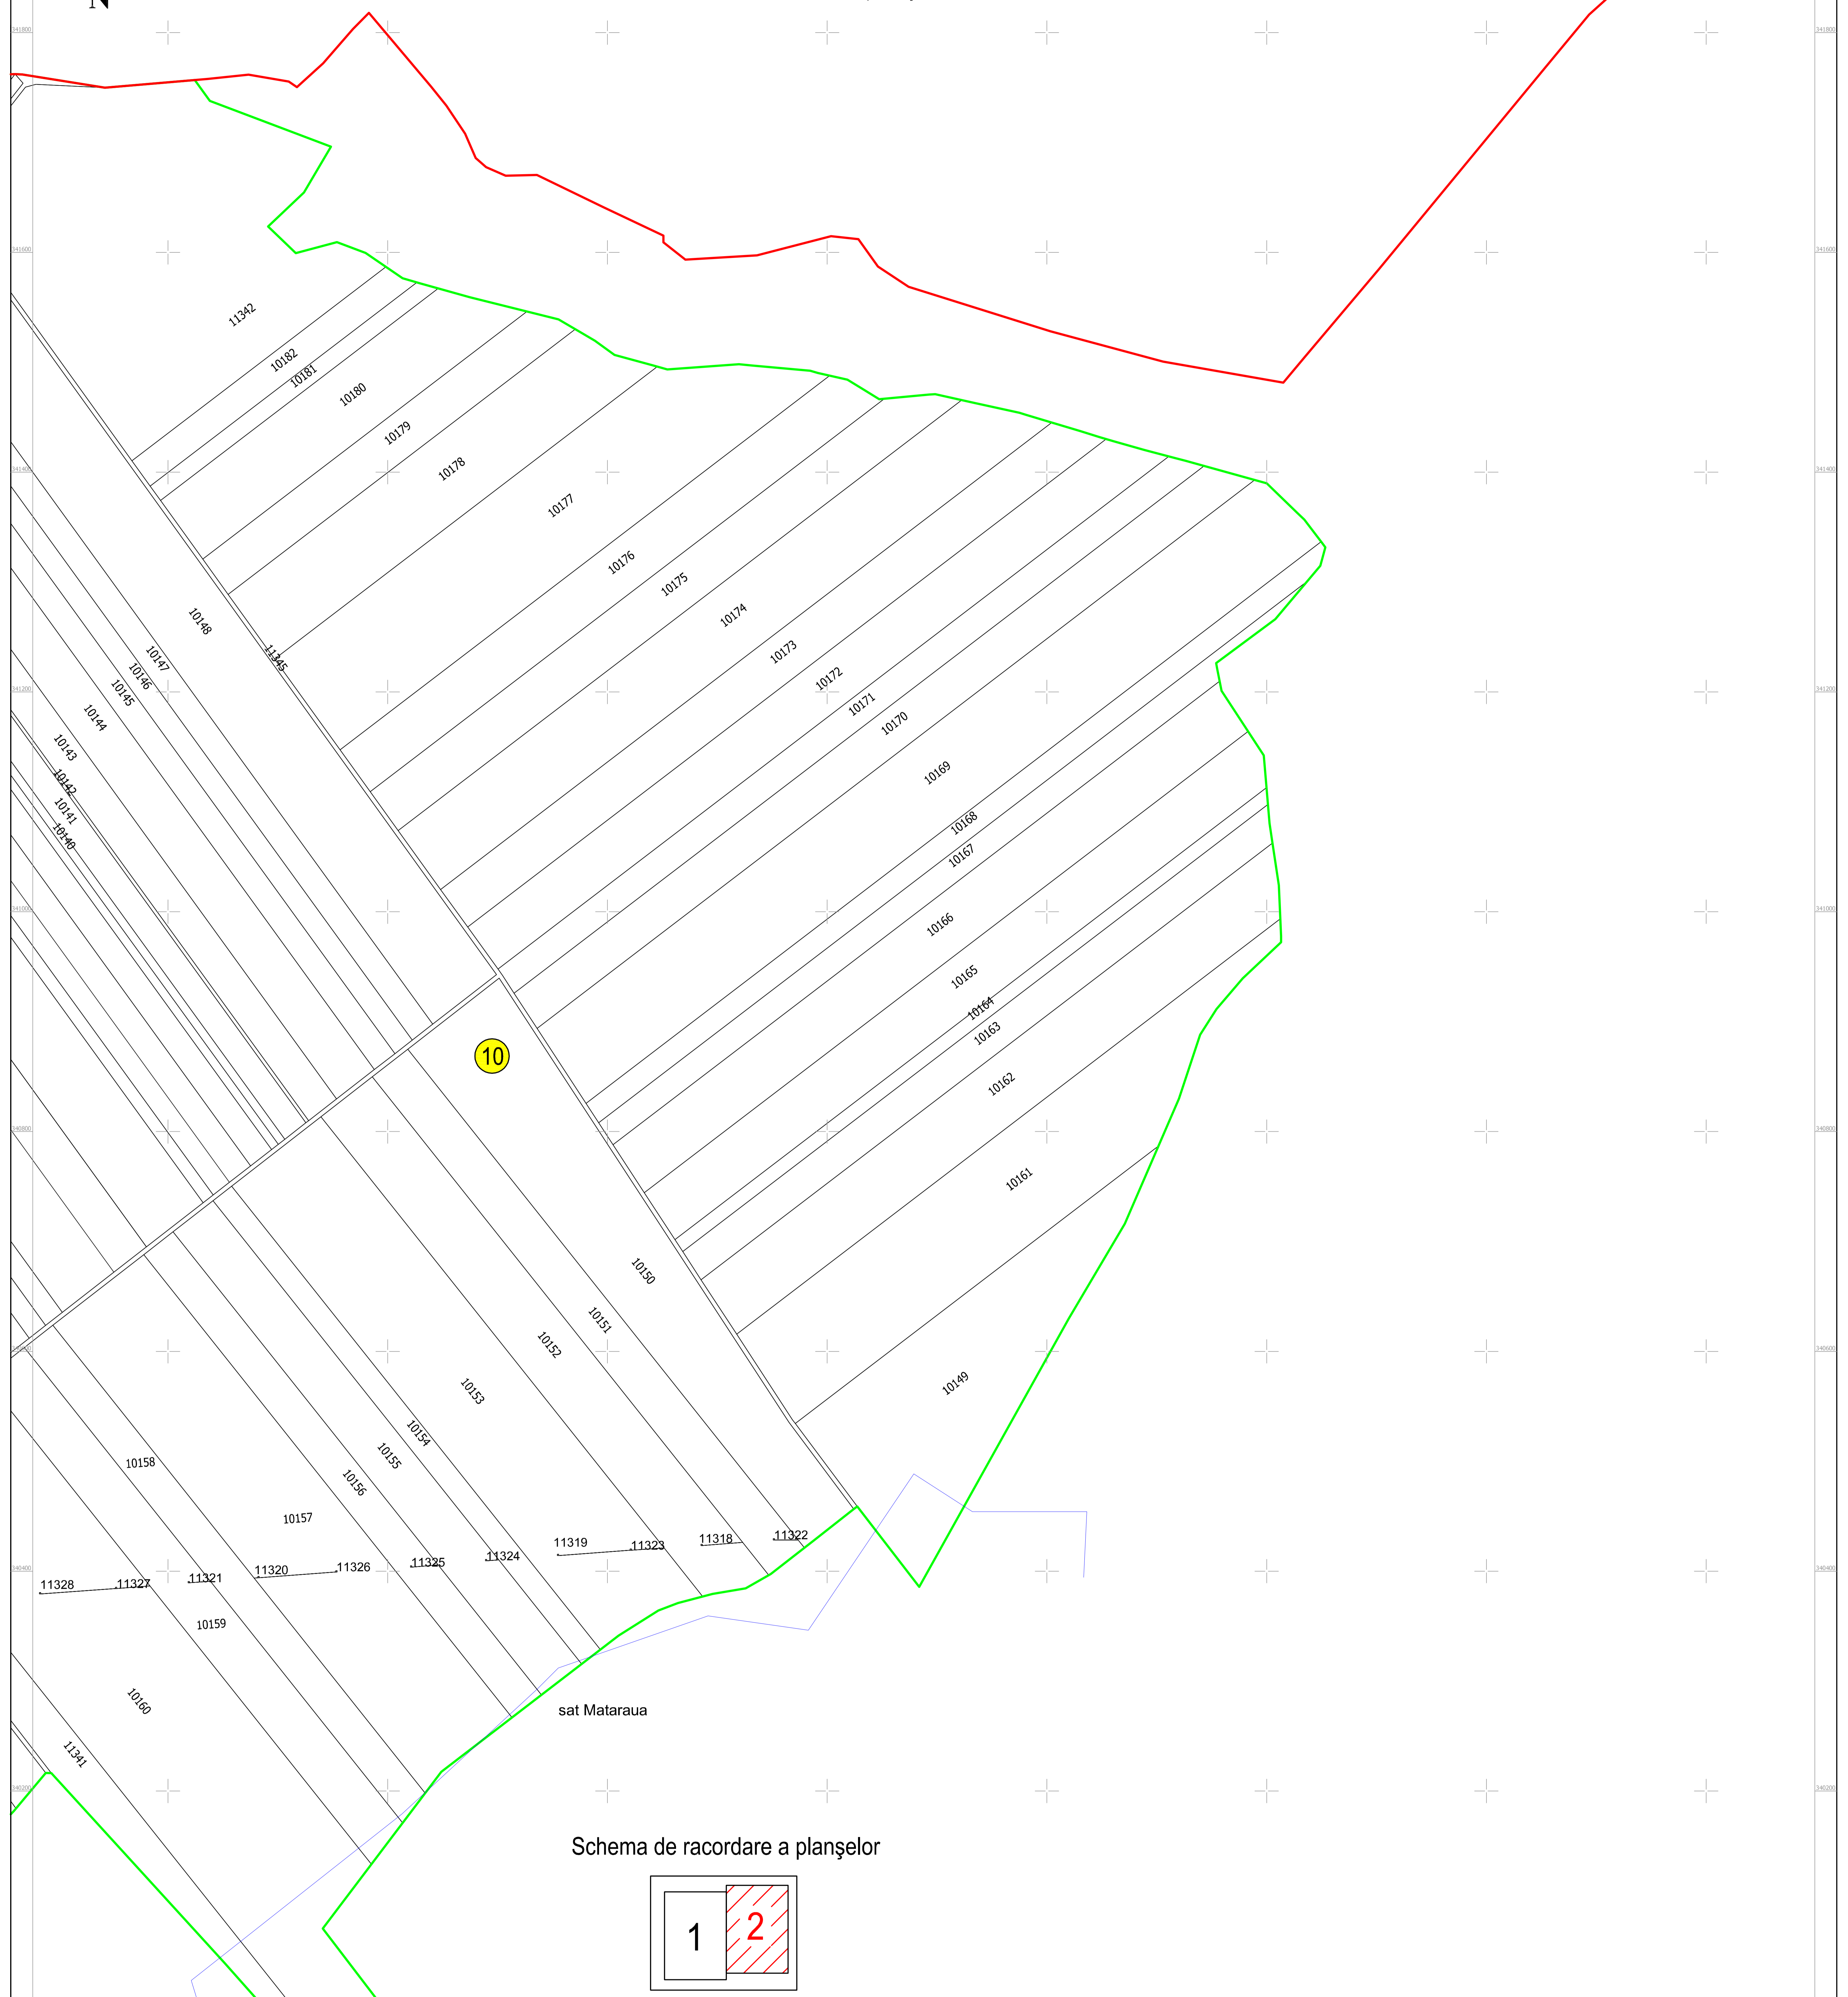

PLAN CADASTRAL

JUDEȚUL CĂLĂRAȘI, UAT BELCIUGATELE, SECTORUL CADASTRAL NR. 10

Scara 1:2000

Sistem de proiecție STEREO 1970

Schema de racordare a planșelor

Schiță cu dispunerea sectorului:

Legendă:

	Limită sector cadastral
	Număr sector cadastral
	Limită imobil
	ID imobil
	Limită UAT
	Limită construcții
	Limită construcții
	Limită intravilan