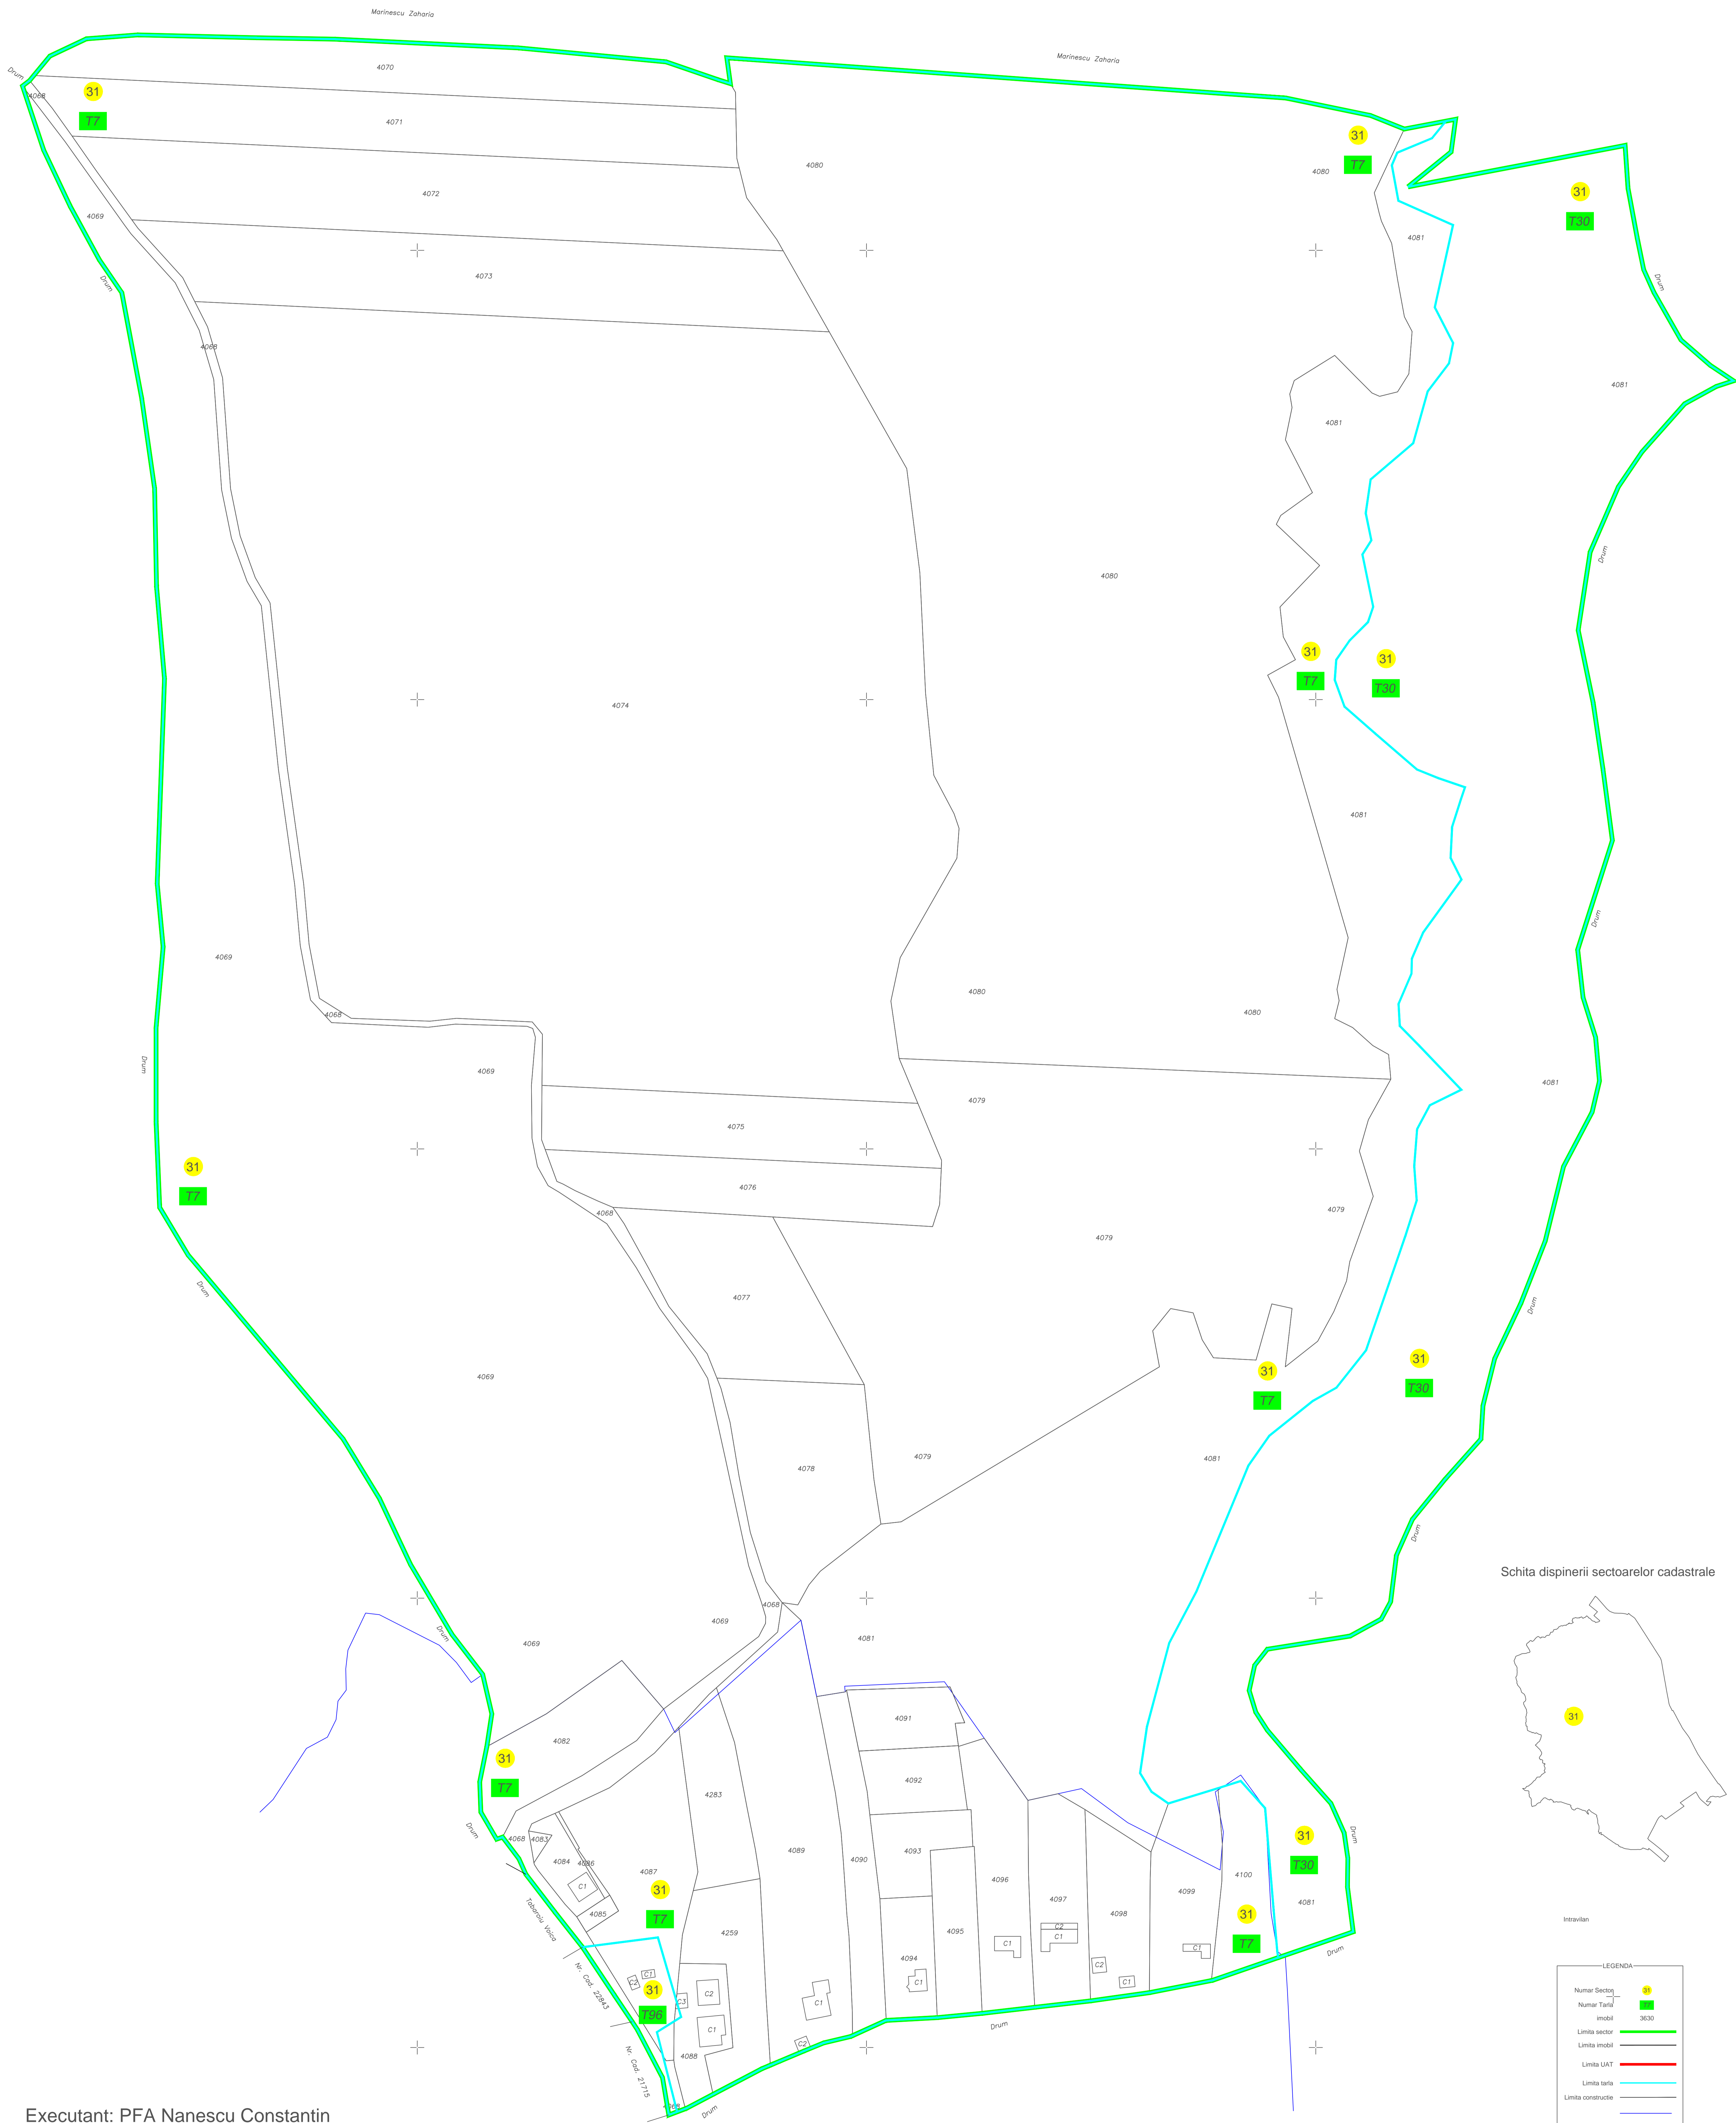

PLAN CADASTRAL

UAT: Vernesti, judetul: BUZAU, Sector cadastral 15
Tarlaua 7, Parcelele 184-209, 212-219,
Tarlaua 30, Parcelele 1350, 1350/1, 1353, 1354, 1377, 1383,
Tarlaua 96.

Scara 1:1000
Sistem de proiectie: stereografic 1970
Plansa nr.1

Schita dispunerii sectoarelor cadastrale

LEGENDA	
Numar Sector	31
Numar Tarlu	300
Limita secto	300
Limita imob	300
Limita UAT	300
Limita taru	300
Limita construct	300

Executant: PFA Nanescu Constantin
Data: 26.03.2024