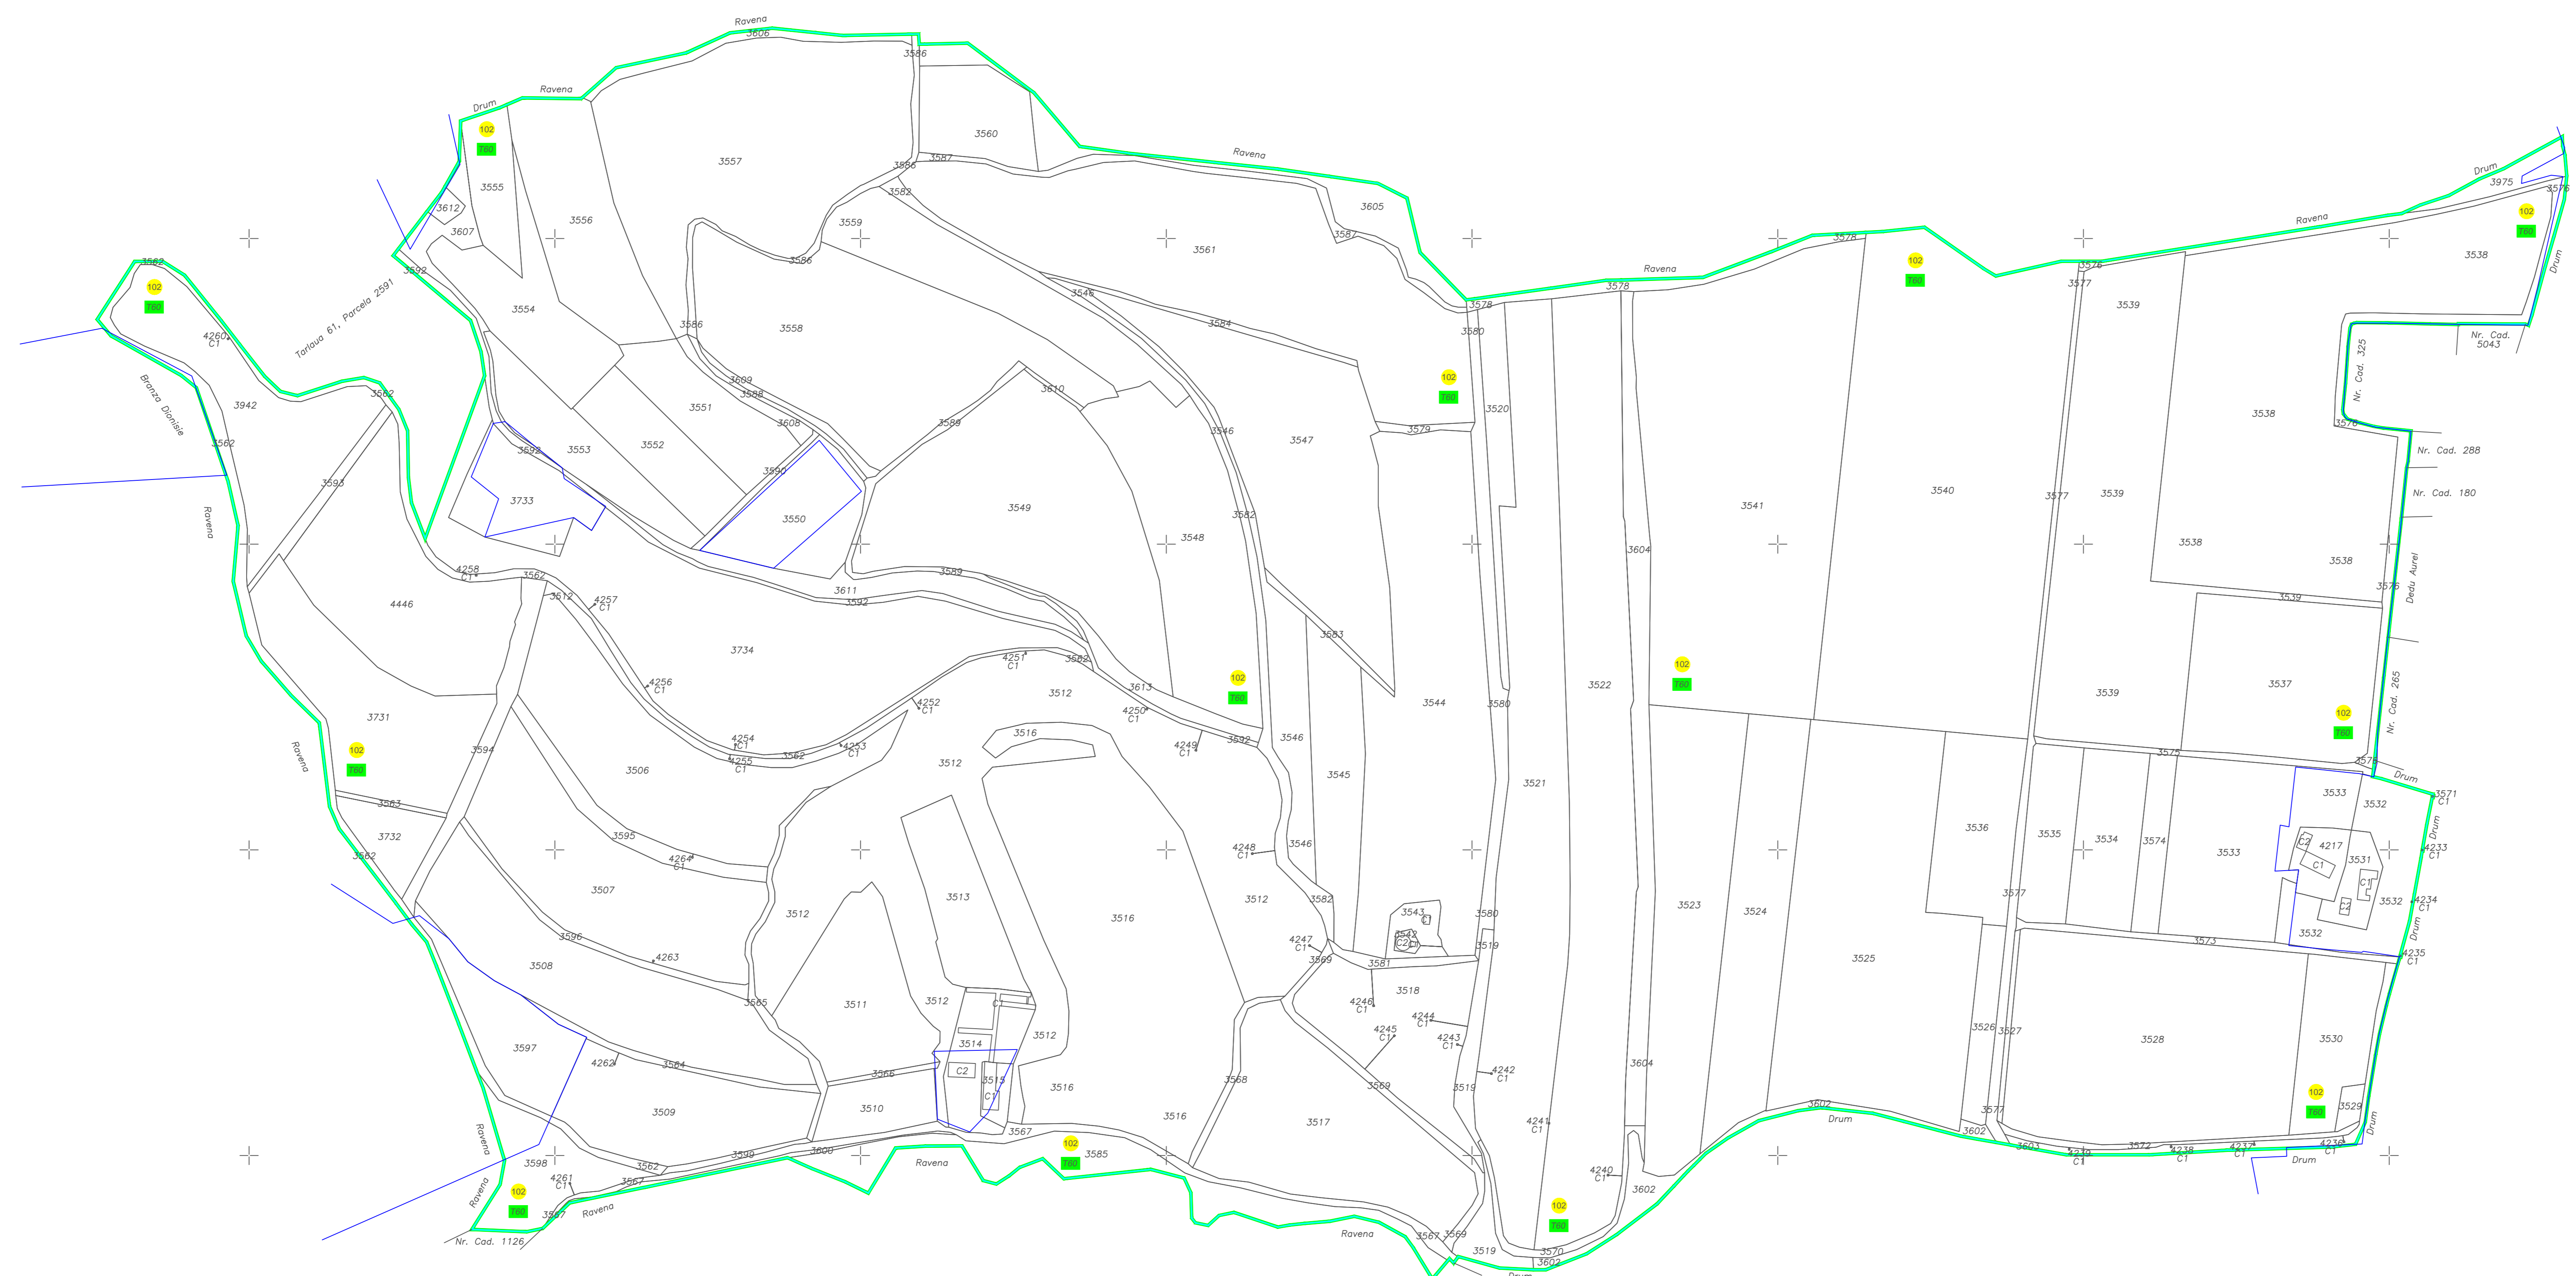

PLAN CADASTRAL
 UAT: Vernesti, judetul: BUZAU, Sector cadastral 102
 Tarlaua 60, Parcelele 2500-2581, 2591, 2592, 2634-2647, 2649, 2650, 2653-2655
 Scara 1:2000
 Sistem de proiectie: stereografic 1970
 Plansa nr.1

Schita dispinerii sectoarelor cadastrale

Executant: PFA Nanescu Constantin
 Data: 36.03.2024

LEGENDA	
Numar Sector	
Numar Tarla	
Limita sectei	
Limita imobil	
Limita UAT	
Limita tarla	
Limita constructie	
Intravilan	