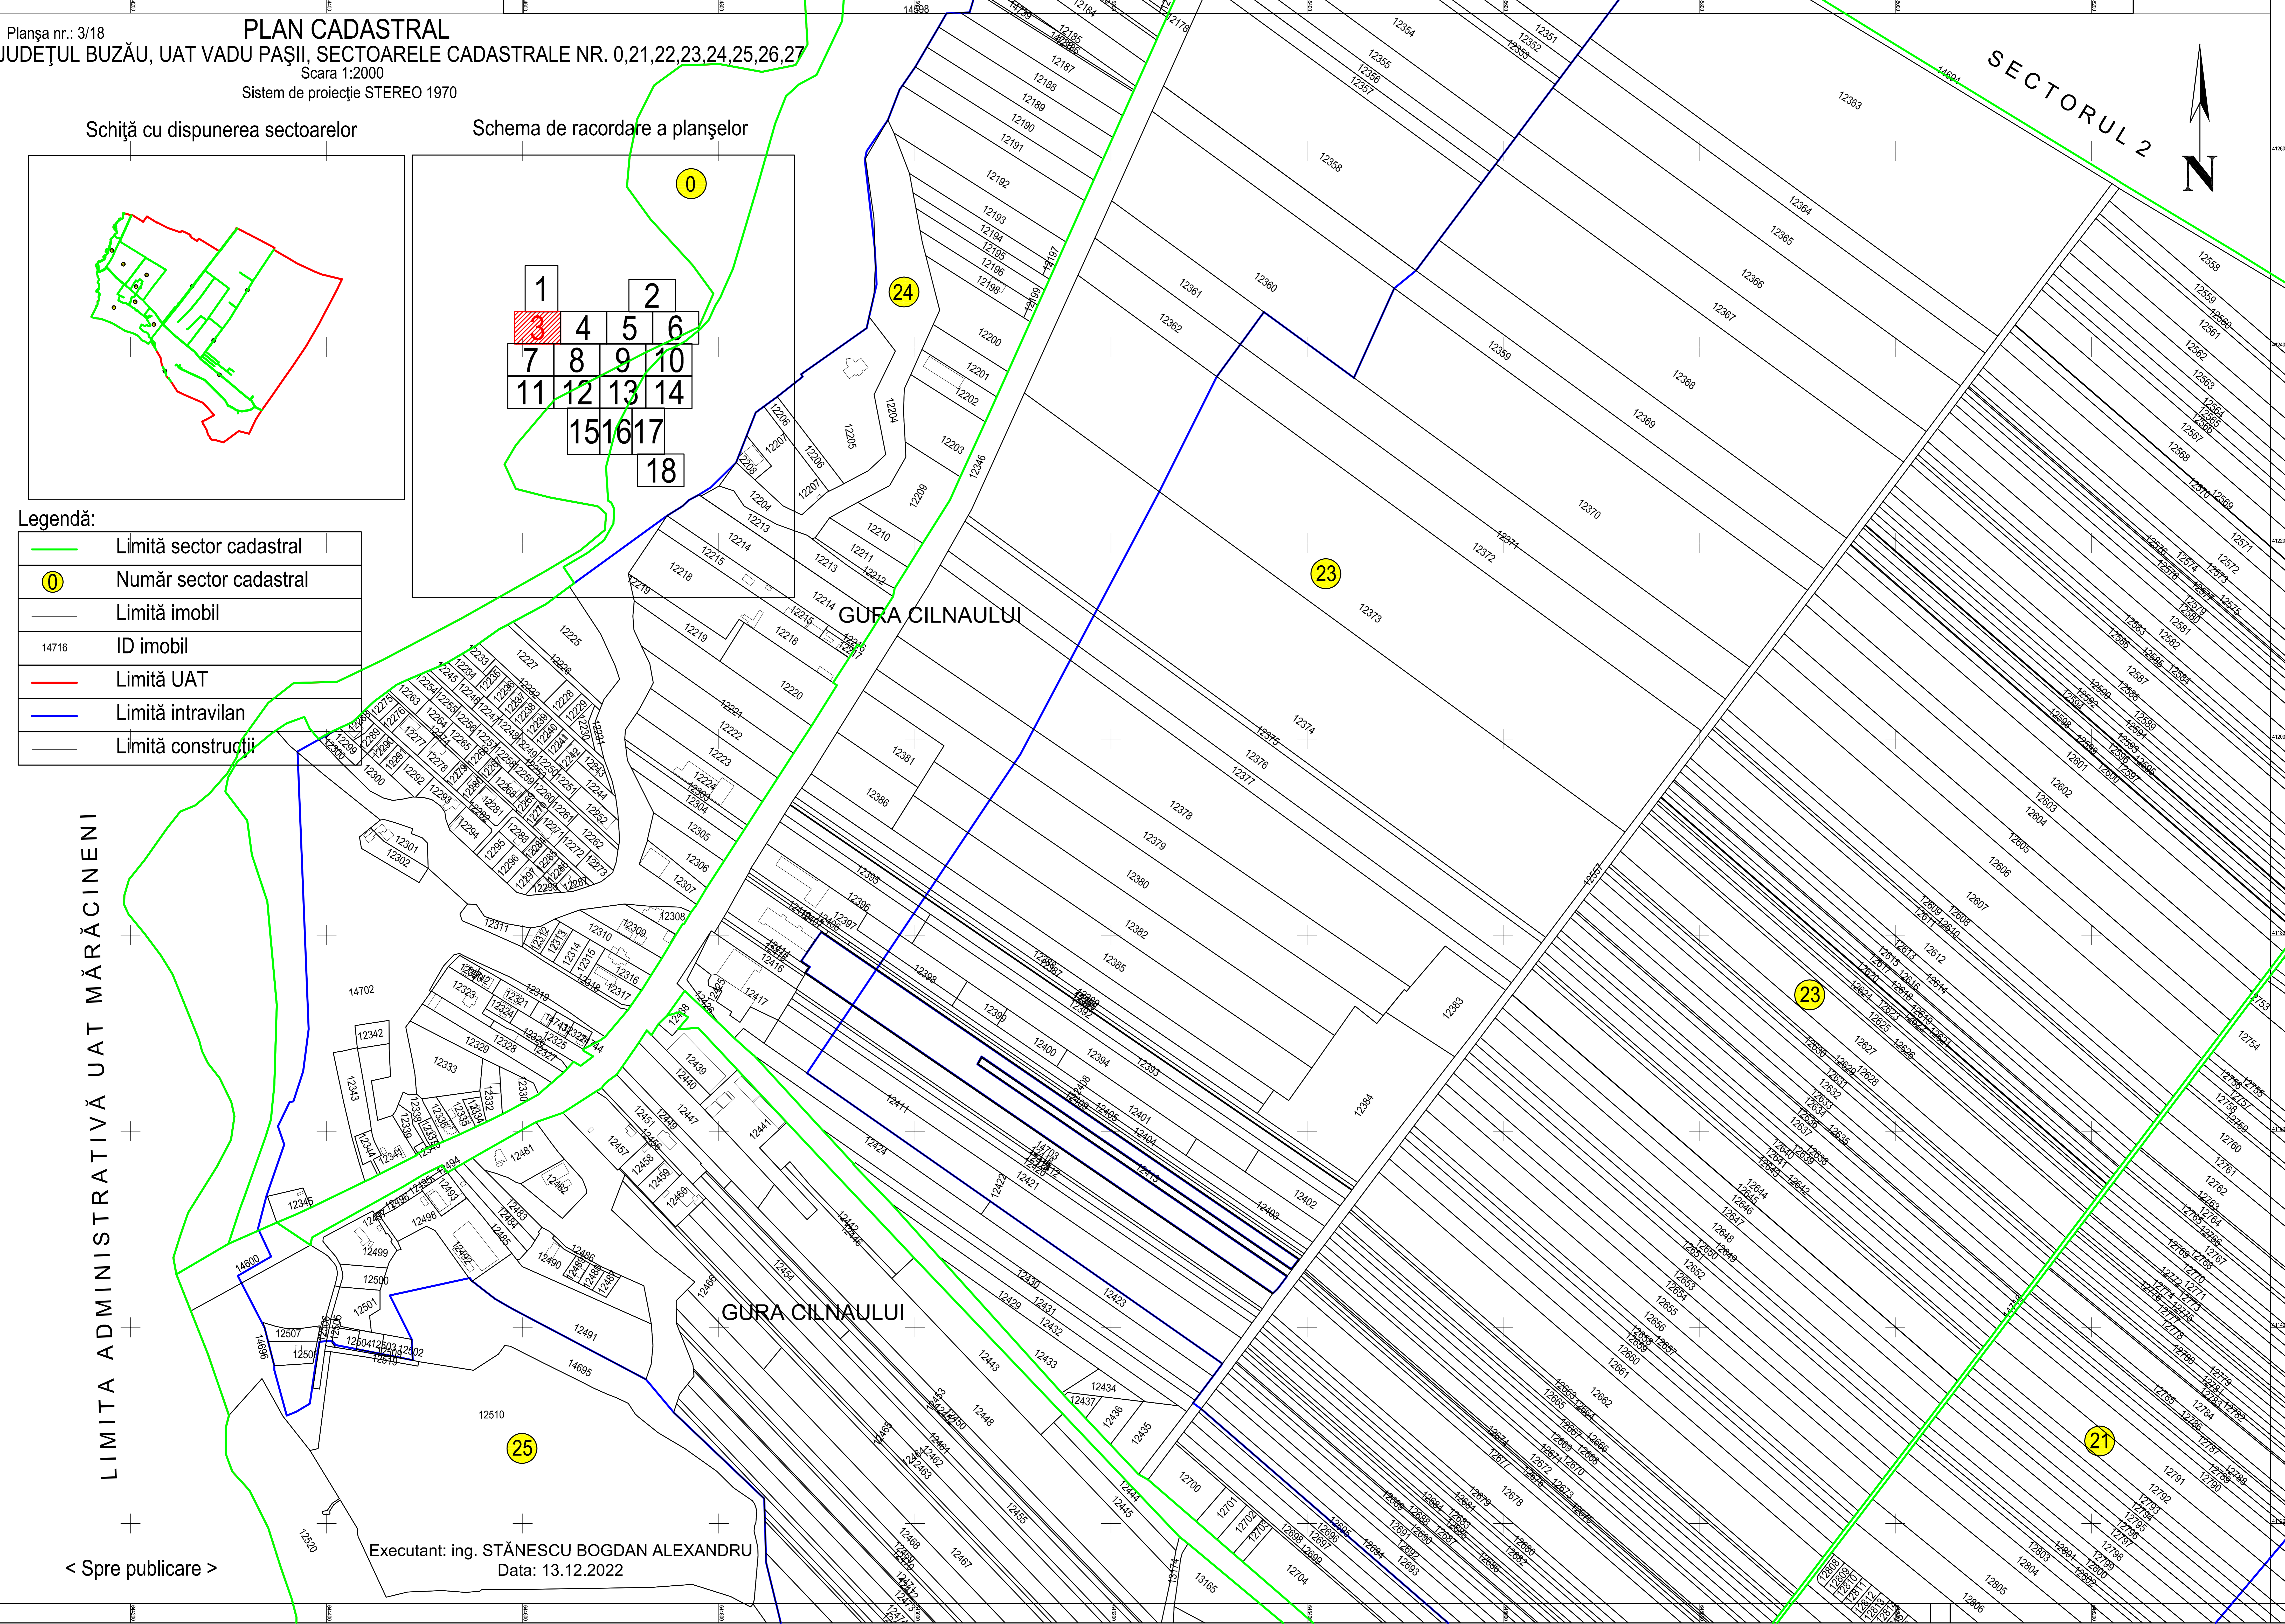

Schiță cu dispunerea sectoarelor

Schema de racordare a planșelor

Legendă:

	Limită sector cadastral
	Număr sector cadastral
	Limită imobil
	ID imobil
	Limită UAT
	Limită intravilan
	Limită construcții

LIMITA ADMINISTRATIVĂ UAT MĂRĂCINENI

Executant: ing. STĂNESCU BOGDAN ALEXANDRU
 Data: 13.12.2022

< Spre publicare >