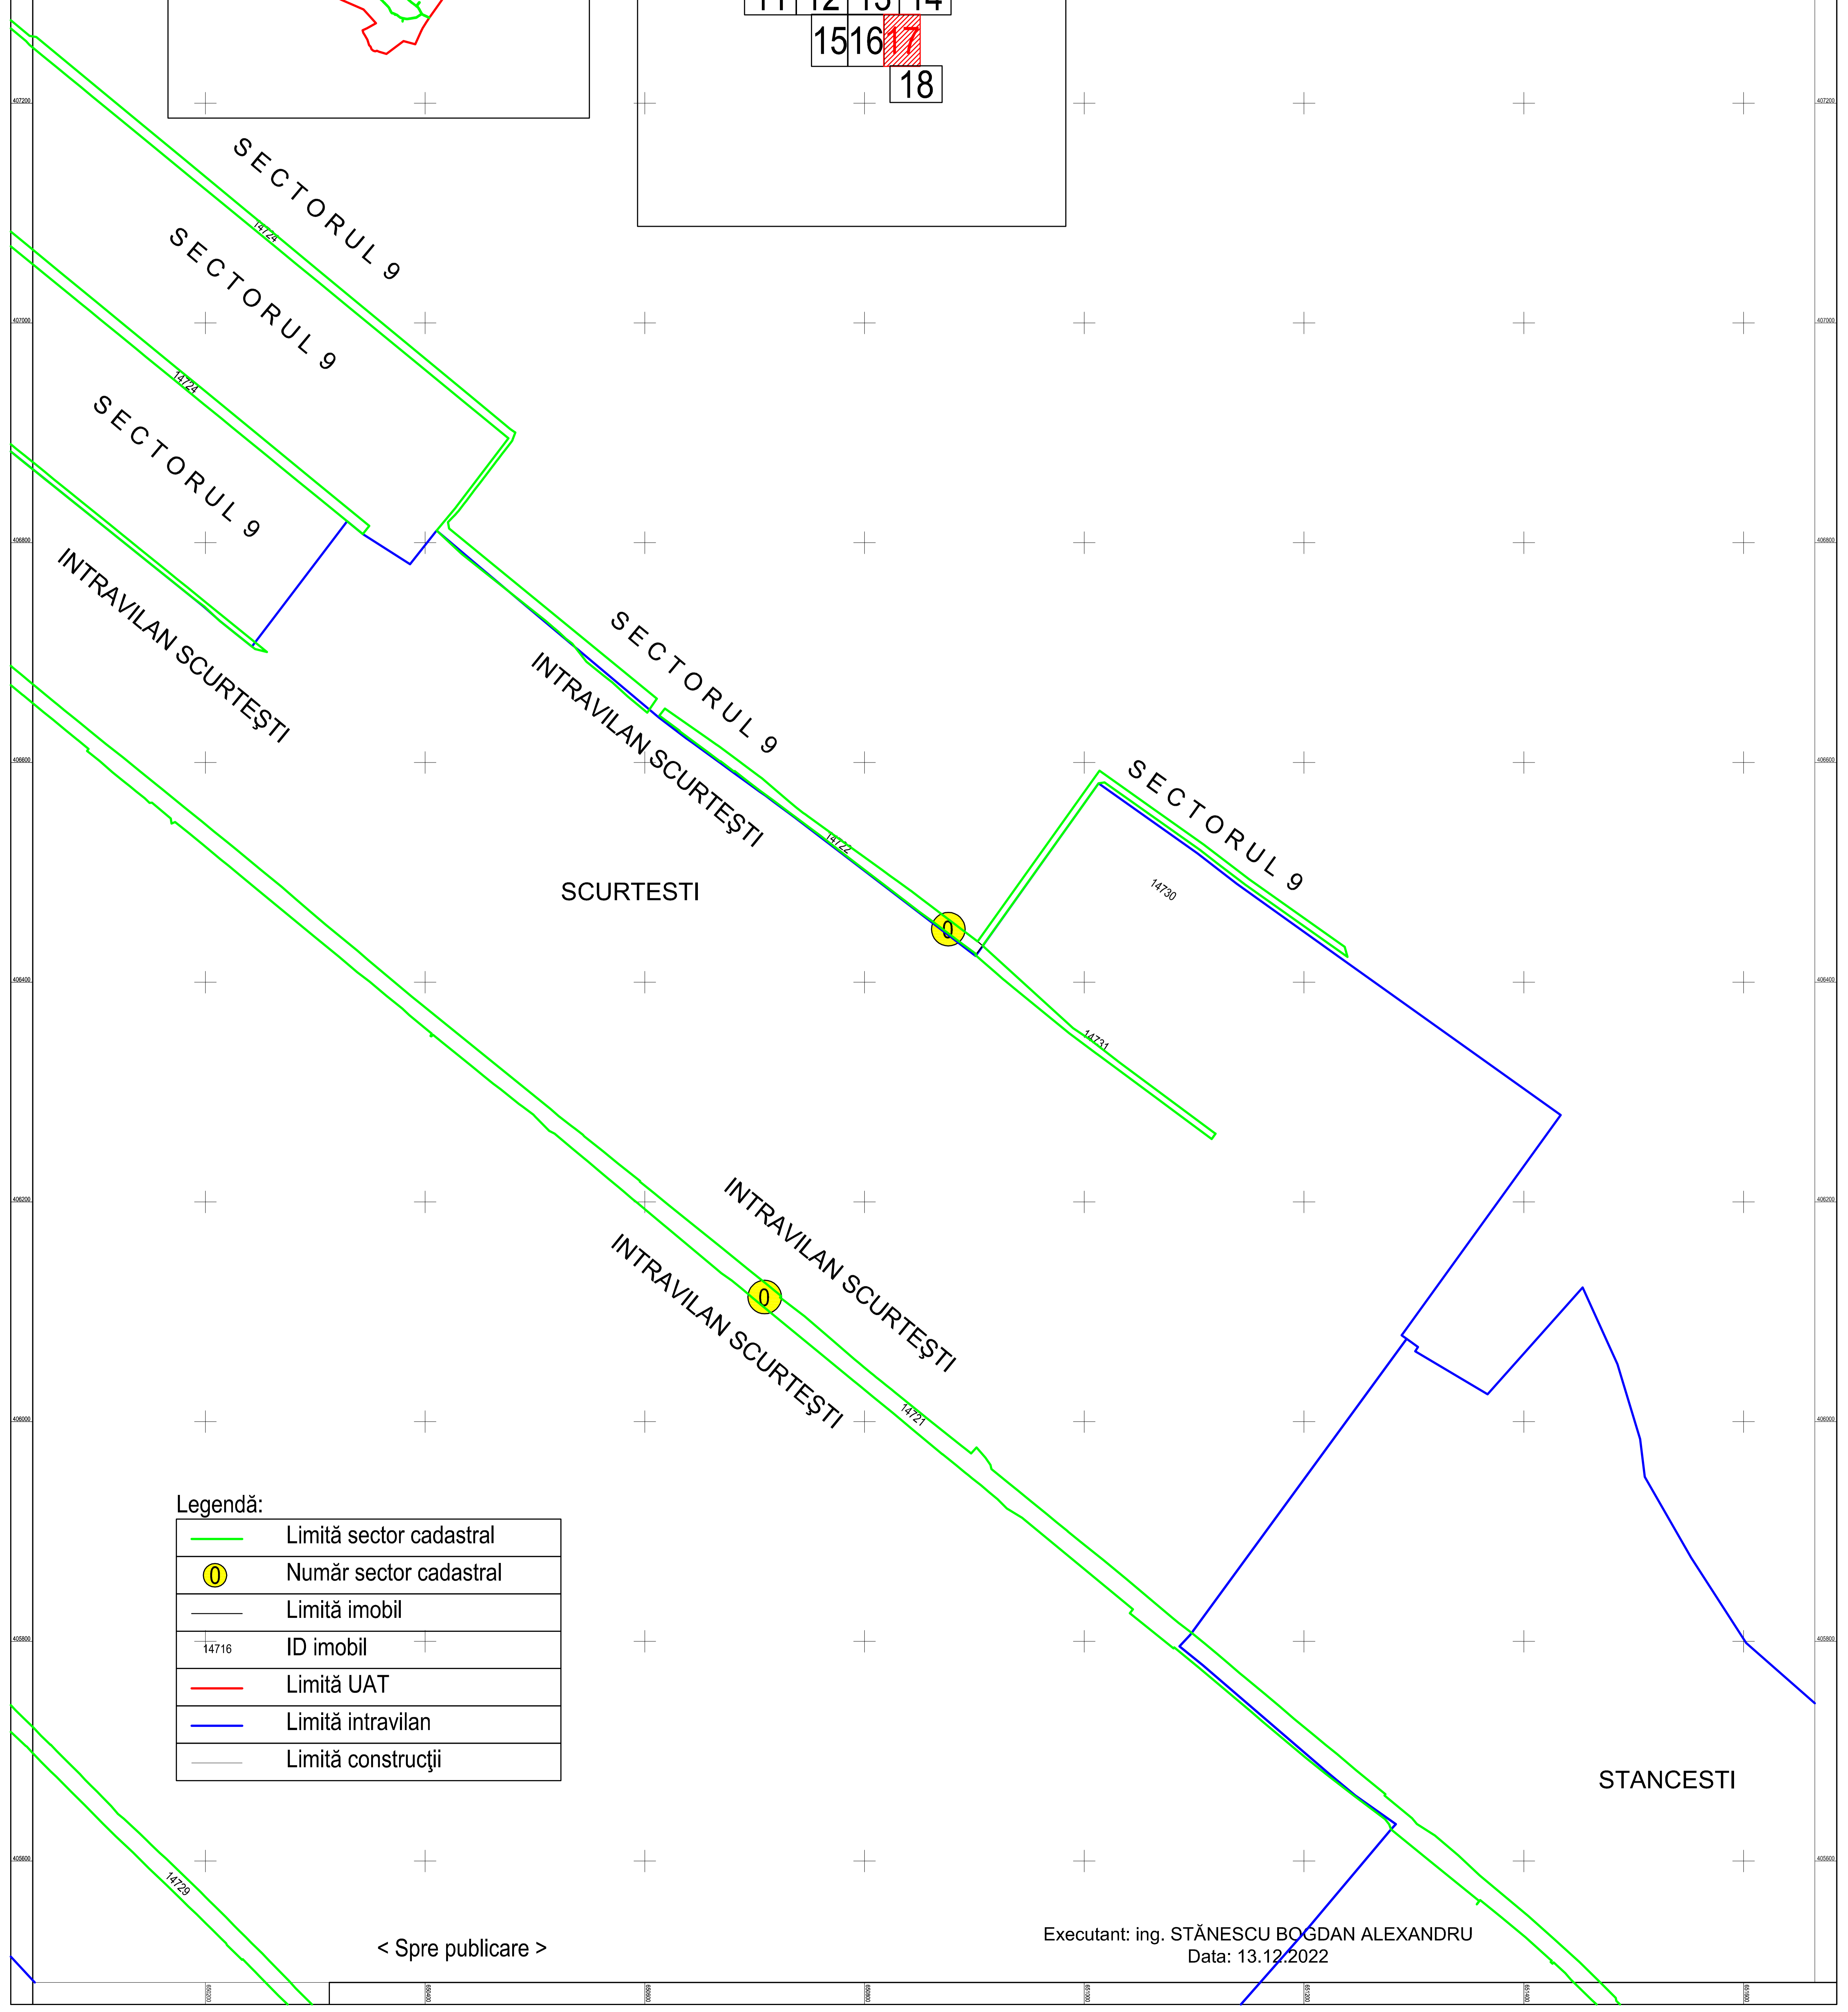

# PLAN CADASTRAL

JUDEȚUL BUZĂU, UAT VADU PAȘII, SECTOARELE CADASTRALE NR. 0,21,22,23,24,25,26,27

Scara 1:2000

Sistem de proiecție STEREO 1970

Schiță cu dispunerea sectoarelor

Schema de racordare a planșelor

Legendă:

	Limită sector cadastral
	Număr sector cadastral
	Limită imobil
	ID imobil
	Limită UAT
	Limită intravilan
	Limită construcții