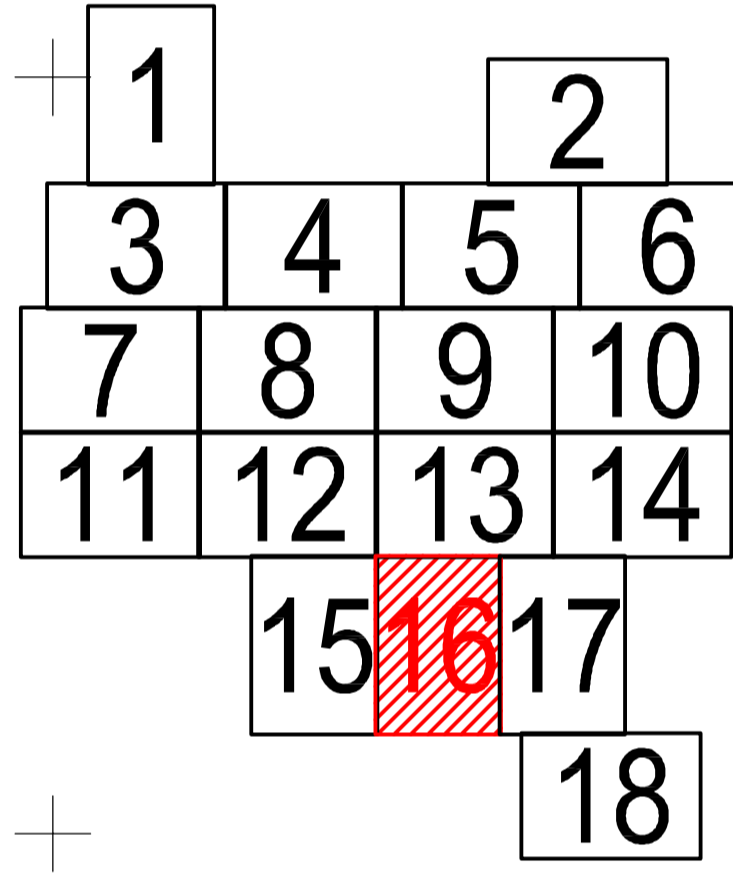

PLAN CADASTRAL
JUDEȚUL BUZĂU, UAT VADU PAȘII, SECTOARELE CADASTRALE NR. 0,21,22,23,24,25,26,27
Scara 1:2000
Sistem de proiecție STEREO 1970

VADU PASII

INTRAVILAN SCURTEȘTI

SECTORUL 17

SECTORUL 9

Schiță cu dispunerea sectoarelor

Schema de racordare a planșelor

SECTORUL 9

SECTORUL 9

INTRAVILAN SCURTEȘTI

INTRAVILAN SCURTEȘTI

SCURTEȘTI

INTRAVILAN SCURTEȘTI

INTRAVILAN SCURTEȘTI

SCURTEȘTI

Legendă:

	Limită sector cadastral
	Număr sector cadastral
	Limită imobil
14716	ID imobil
	Limită UAT
	Limită intravilan
	Limită construcții