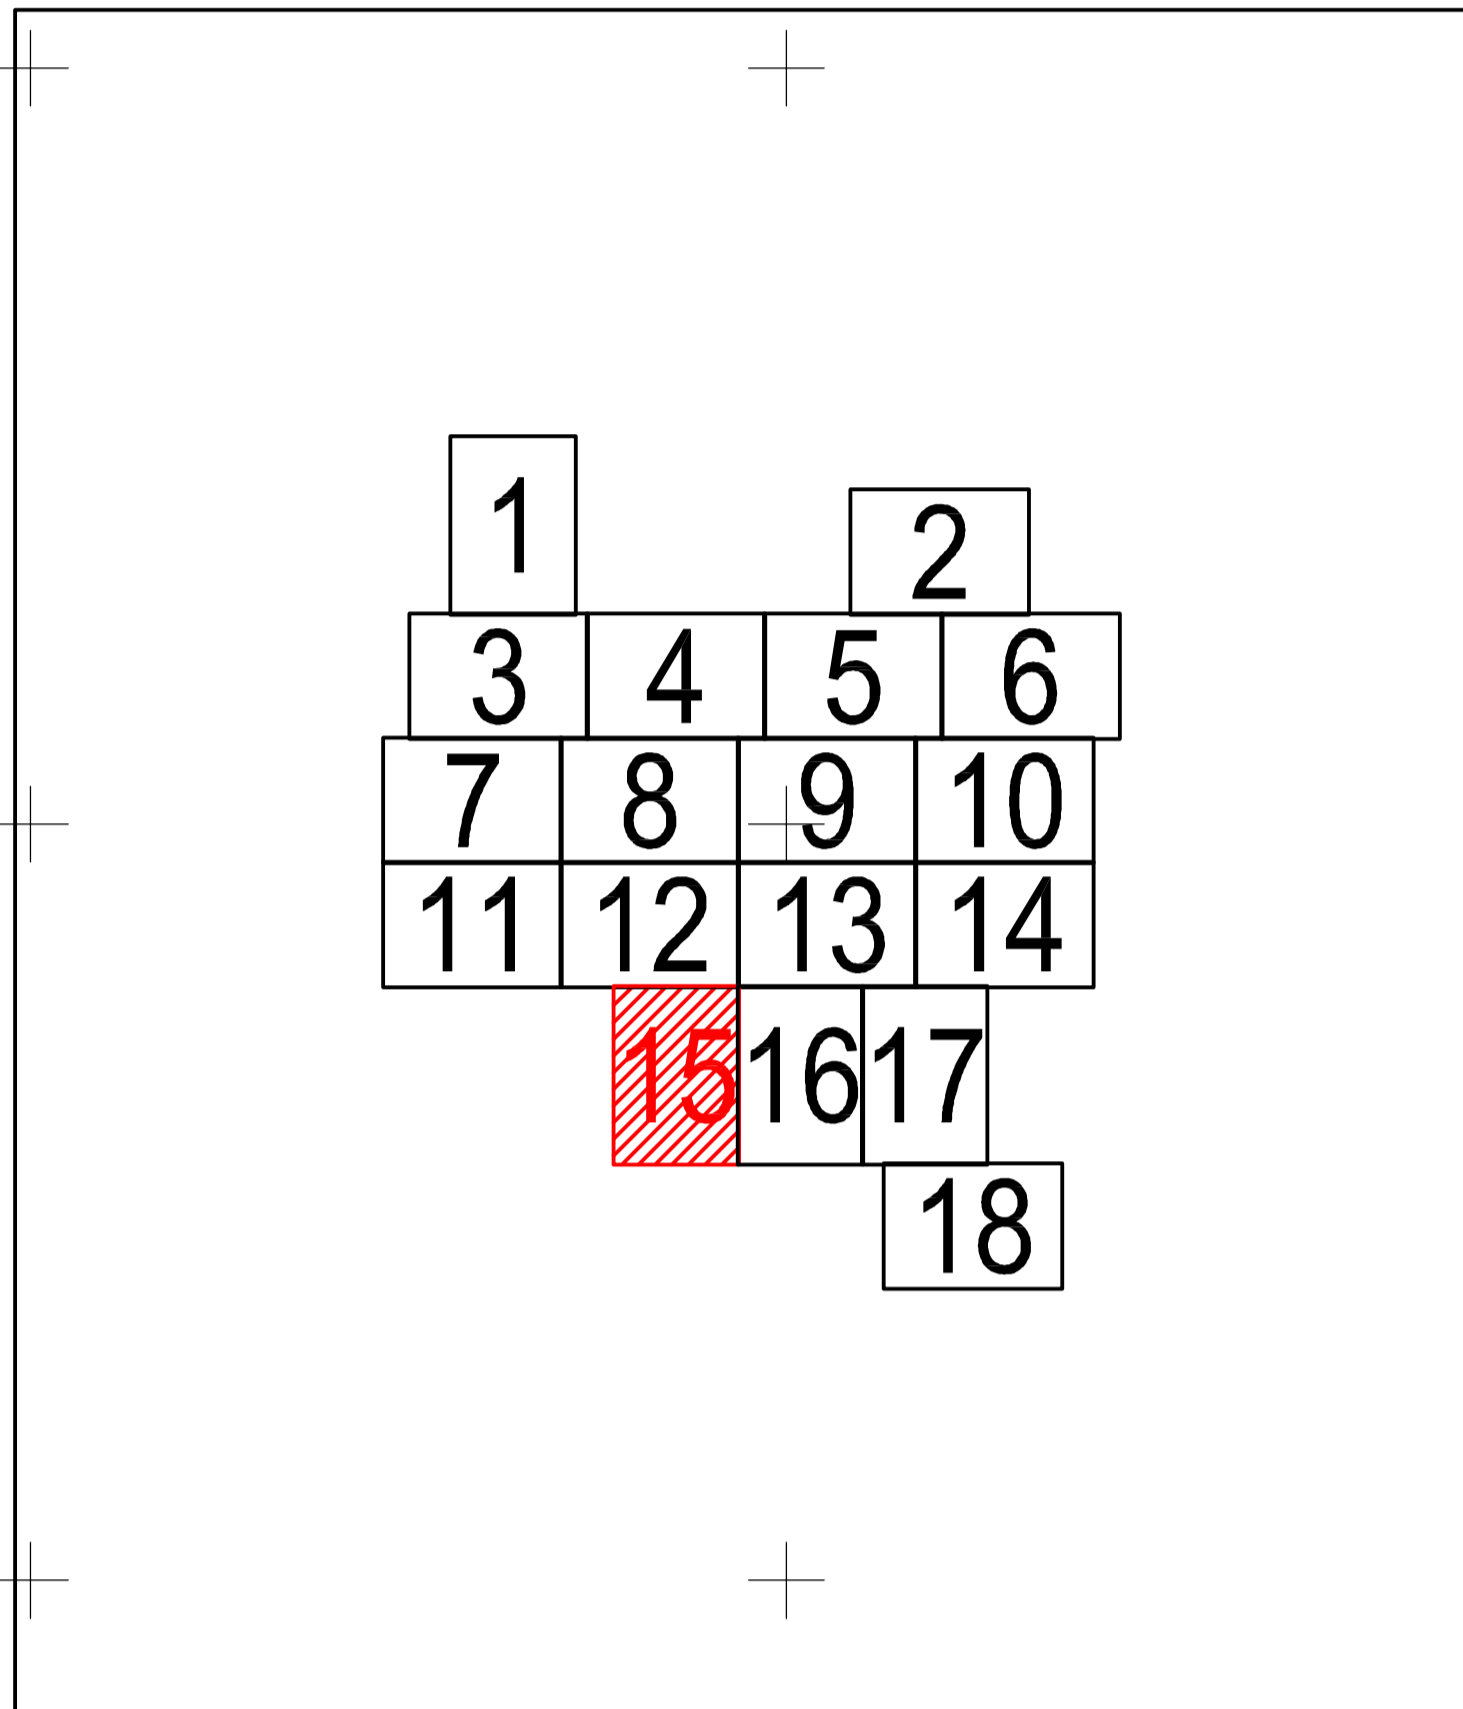

# PLAN CADASTRAL

JUDEȚUL BUZĂU, UAT VADU PAȘII, SECTOARELE CADASTRALE NR. 0,21,22,23,24,25,26,27

Scara 1:2000

Sistem de proiecție STEREO 1970

Schiță cu dispunerea sectoarelor

Schema de racordare a planșelor

LIMITA ADMINISTRATIVĂ UAT BUZĂU

VADU PASII

14729

0

14718

0

14719

Legendă: