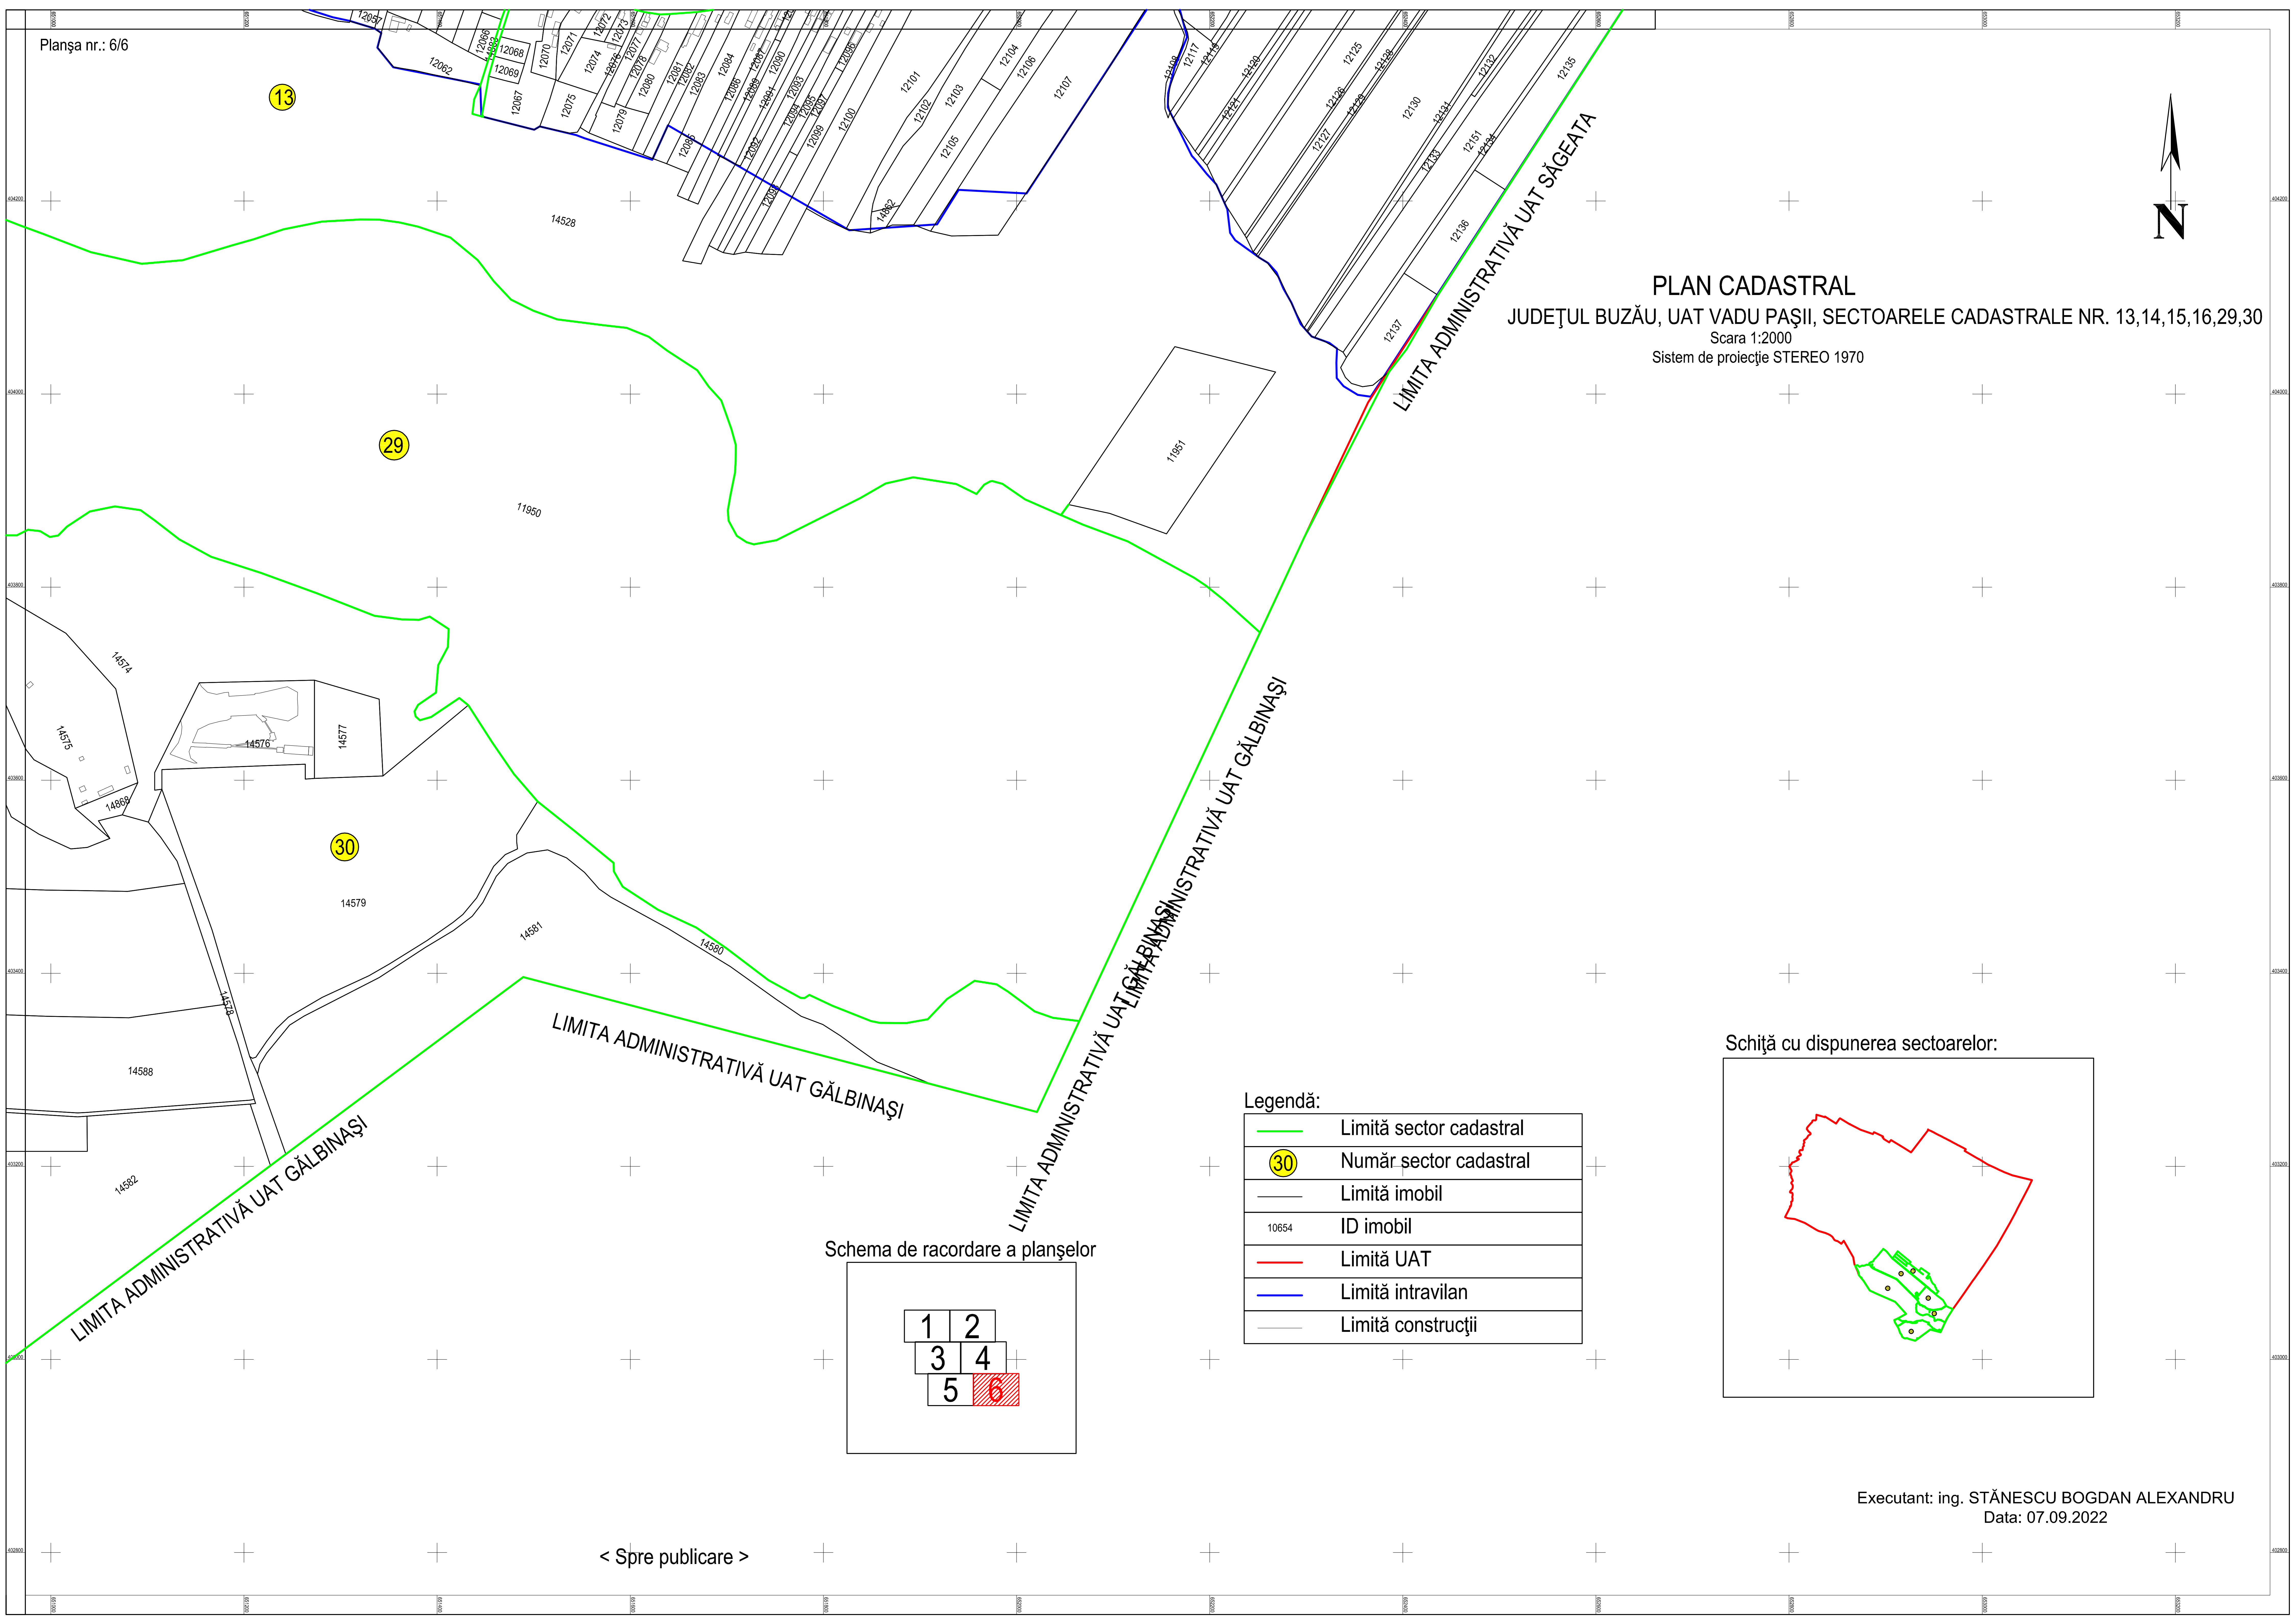

PLAN CADASTRAL
 JUDEȚUL BUZĂU, UAT VADU PAȘII, SECTOARELE CADASTRALE NR. 13,14,15,16,29,30
 Scara 1:2000
 Sistem de proiecție STEREO 1970

LIMITA ADMINISTRATIVĂ UAT GĂLBINAȘI

LIMITA ADMINISTRATIVĂ UAT GĂLBINAȘI

LIMITA ADMINISTRATIVĂ UAT SĂGEATA

LIMITA ADMINISTRATIVĂ UAT GĂLBINAȘI

Legendă:

	Limită sector cadastral
	Număr sector cadastral
	Limită imobil
	ID imobil
	Limită UAT
	Limită intravilan
	Limită construcții

Schema de racordare a planșelor

Schiță cu dispunerea sectoarelor: